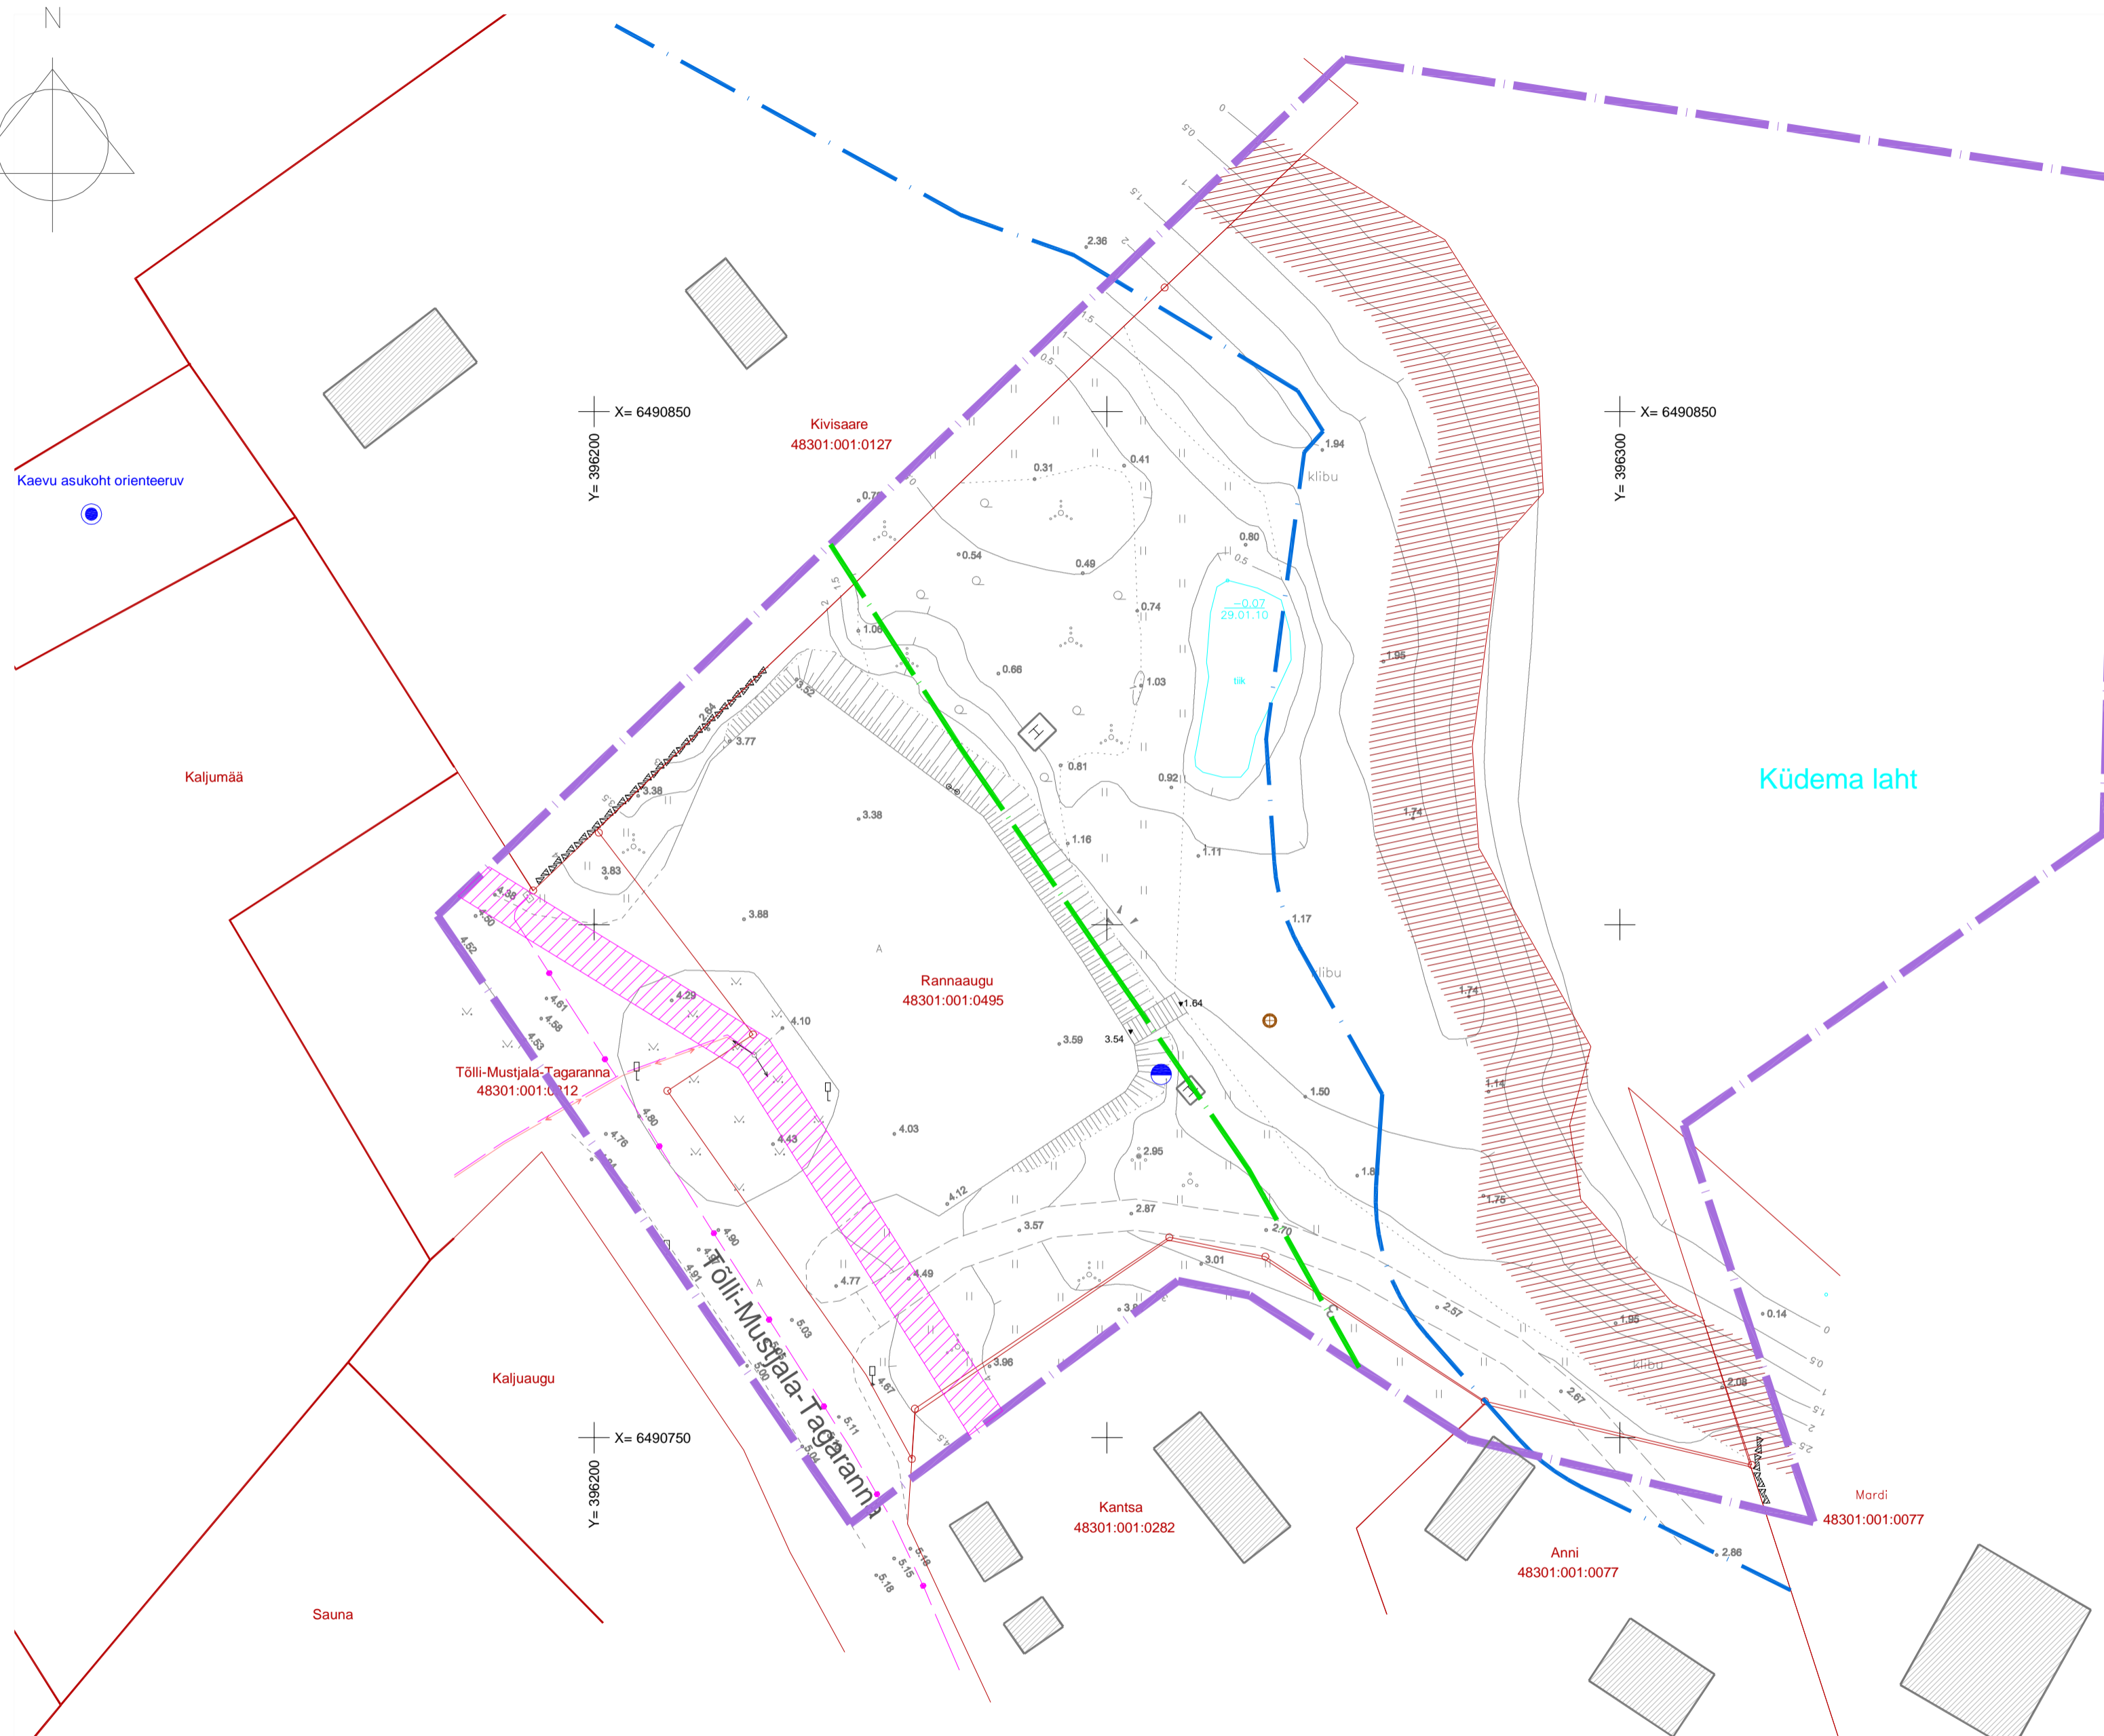

TUGIPLAAN

- TINGMÄRGID:
- PLAN. ALA PIIR
 - OLEMASOLEVATE KINNISTUTE PIIRID
 - SEADUSJÄRGNE TEEKAITSEVÖÖND
 - SEADUSJÄRGNE VEEKAITSEVÖÖNDI JA EHTUSKEELUVÖÖND PIIR
 - SEADUSJÄRGNE KALLASRAIDA
 - OLEMASOLEV HOONE
 - OLEMASOLEV SÕIDUTEE
 - OLEMASOLEV MADALPINGELIINI KAITSEVÖÖND
 - OLEMASOLEV PUURKAEV
 - OLEMASOLEV SIDEKAABEL
 - OLEMASOLEV MADALPINGEKAABEL

MÄRKUSED: 1. ALUSPLAANINA KASUTATUD JAANUARIS 2010 OÜ TUKAT POOLT MÕDDISTATUD GEODEETILIST ALUSPLAANI
 2. JOONISTE JUURDE KUULUB LAHUTAMATU OSANA SELETUSKIRI
 3. JOONISTE VÄLJATRÜKID ON VALGUS- JA NIISKUSTUNDLIKUD