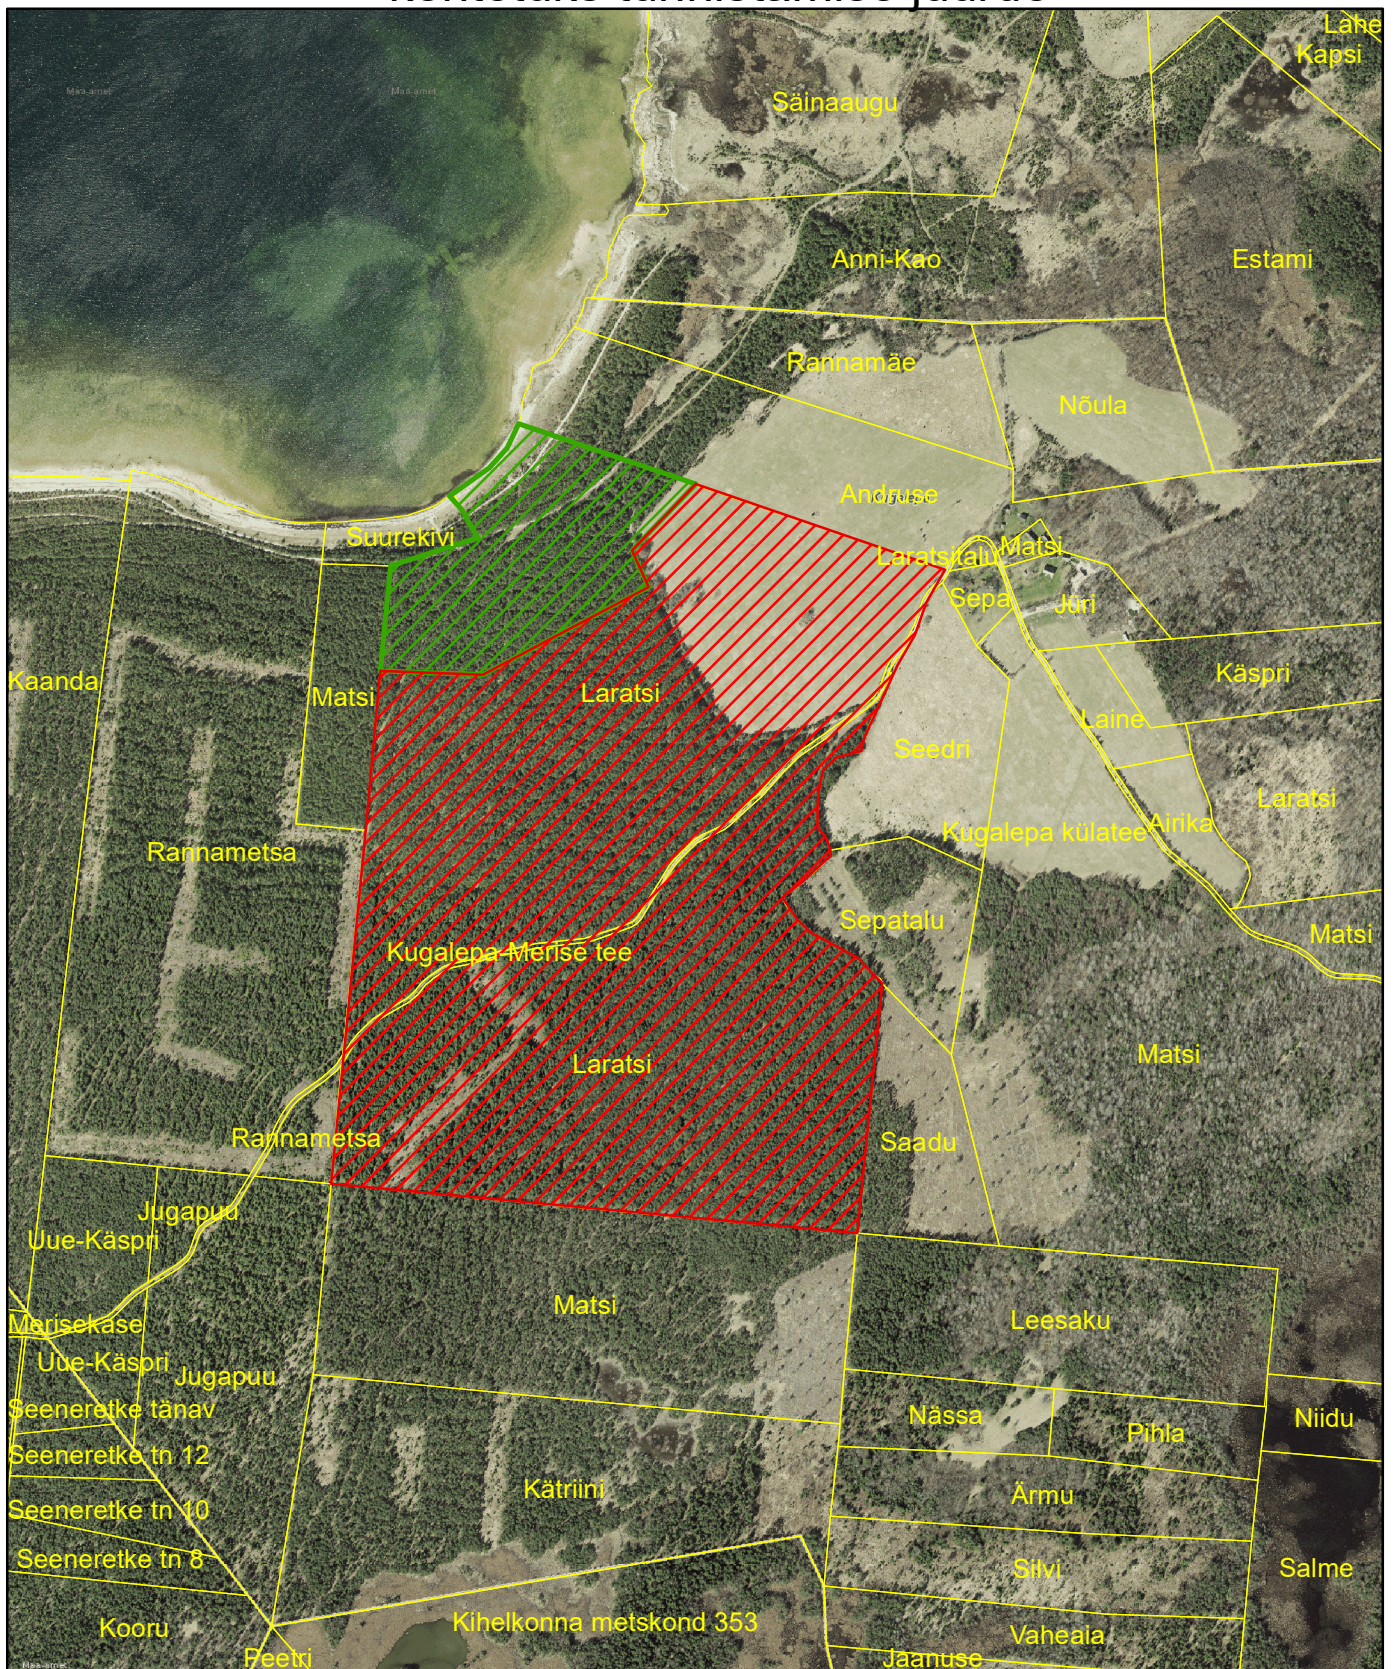

Asendiskeem Laratsi detailplaneeringu osalise kehtetuks tunnistamise juurde

Legend

-  Kehtetuks tunnistatav osa
-  Kehtima jääv osa
-  Katastriüksuse piir

0 100 200 400 600 800 1 000 Meetrit