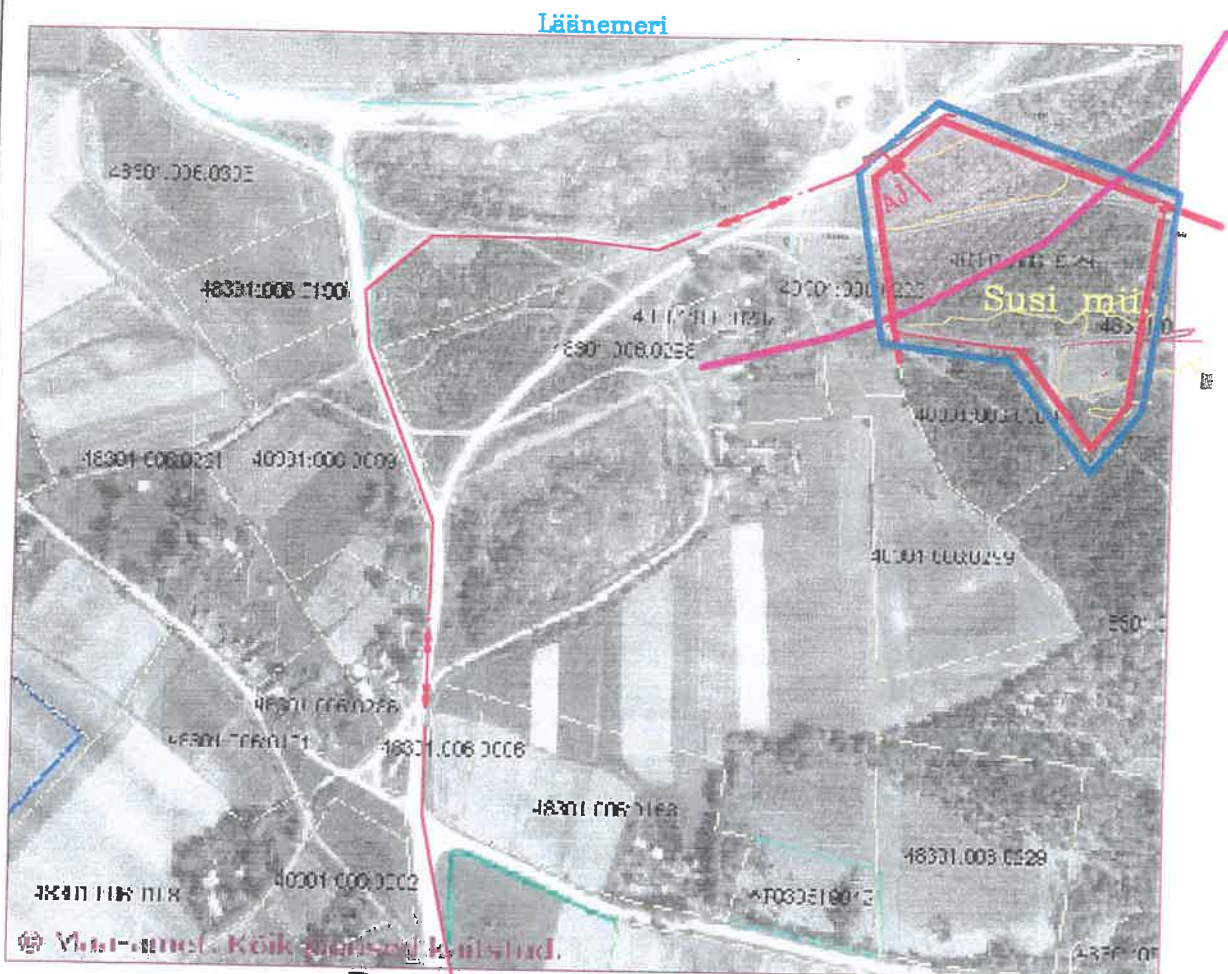

SUSI MAAÜKSUSE
 DETAILPLANEERING.
 PLANEERITUD ELEKTRIÜHENDUS. M 1:5000
 PANGA KÜLA, MUSTJALA VALD,
 SAAREMAA

Panga-Meri haruliini
 toide

Tingmärgid.

- planeeritava ala piir
- olemasoleva kinnistu piirid
- - - - - planeeritud kõrgepingekaabel

K	KURESSAARE KOMMUNAALPROJEKT		74-04-DP	4
	JUHATAJA A. RAND		Tellija: Mustjala Vallavalitsus	
KOOSTAS K. KEEL	Saare maakond, Mustjala vald, Panga küla, Susi maauksuse detailplaneering.		TP	
		Planeeritud elektriühendus.		1:5000