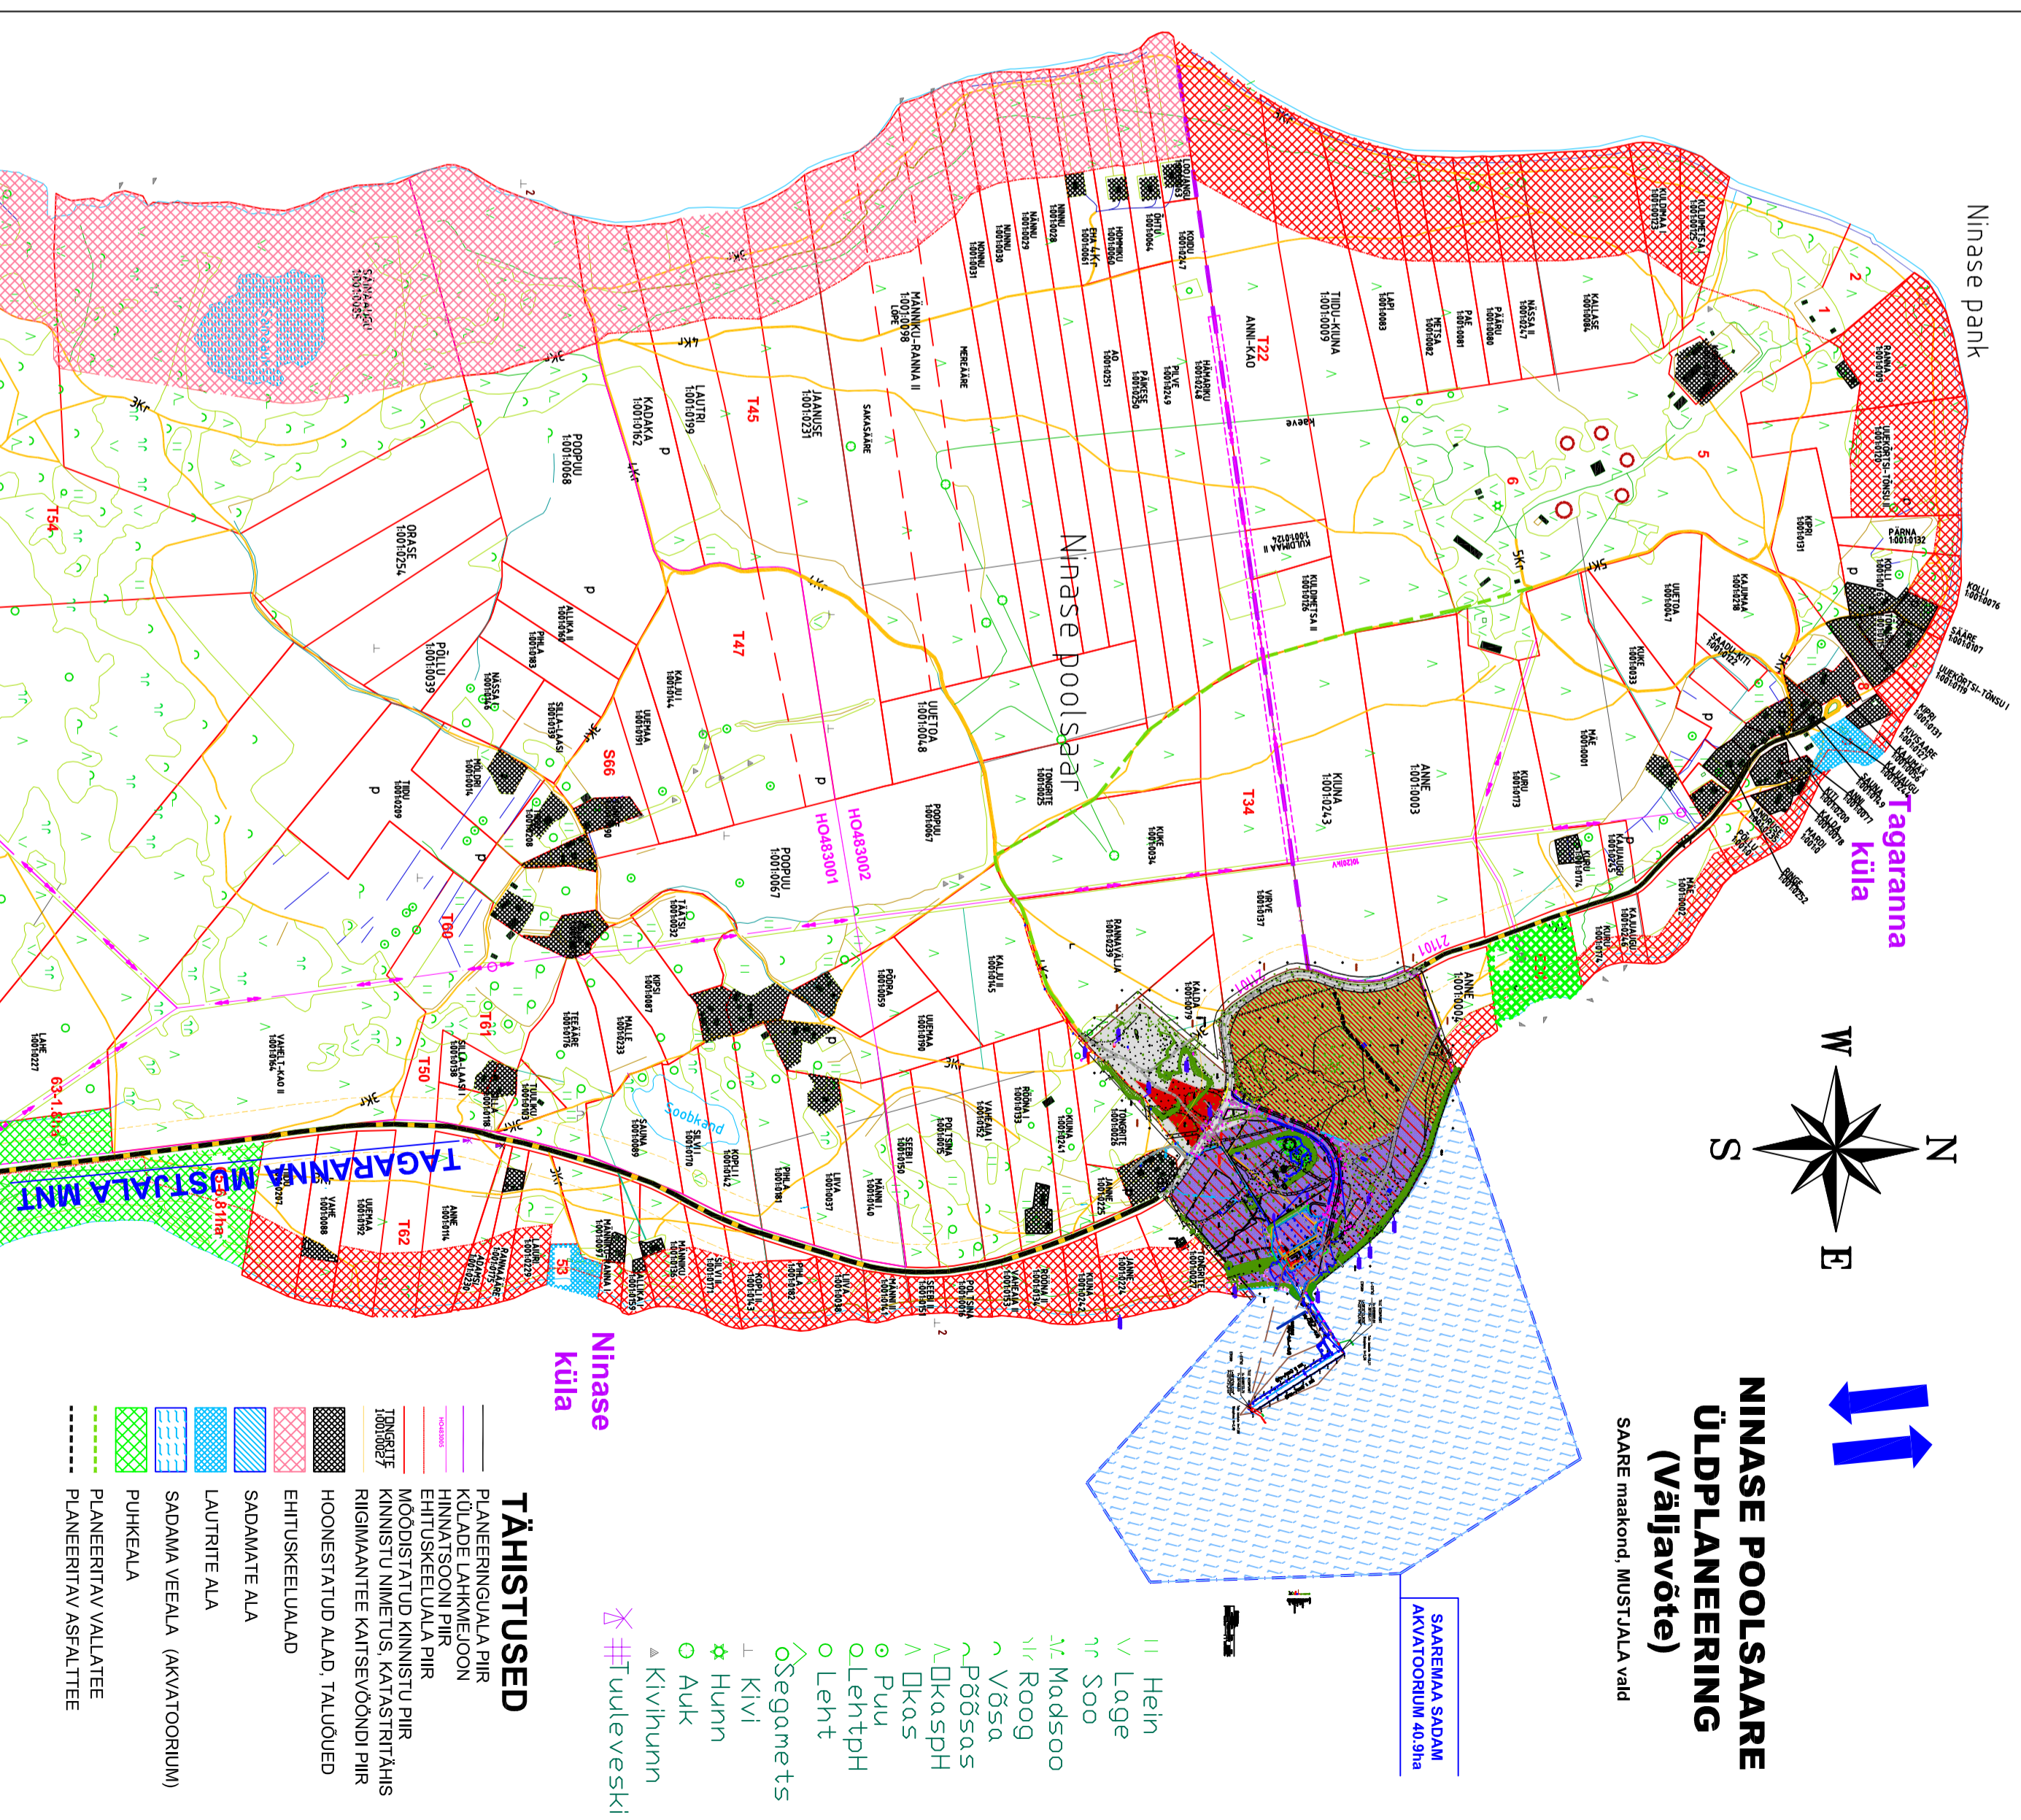

VÄLJAVÕTE MAA-AMETI KODULEHELT M 1:20000

VÄLJAVÕTE MAA-AMETI KODULEHELT M 1:50000

VÄLJAVÕTE ÜLDPLANEERINGUST M 1:10000

## NINASE POOLSAARE ÜLDPLANEERING (väljavõte)

SAAREMAA SAADAM, MUSTJALA VALD

- II Hein  
 V Lõhe  
 n Soo  
 M Madisoo  
 n Roog  
 n Võsa  
 Põõsas  
 A Okasph  
 A Okas  
 A Puu  
 o Lehtp  
 o Leht  
 o Segaments  
 I Kivi  
 x Hünn  
 o Auk  
 Δ Kivihunn  
 \* #T uuleveski

### TÄHISTUSED

- PLANEERINGUALA PIIR  
 KÜLADE LAHKJAELOON  
 HINNATSOONI PIIR  
 EHTUSKEELUALA PIIR  
 MOODISTATUD KINNISTU PIIR  
 KINNISTU NIMETUS, KATASTRITÄHIS  
 RIGIMAANTEE KAITSEVÕNDI PIIR  
 HOONESTATUD ALAD, TALUUED  
 EHTUSKEELUALAD  
 SADAMATE ALA  
 LAUTRITE ALA  
 SADAMA VEEALA (AKVATOORIUM)  
 PUHKELA  
 PLANEERITAV VALLATTEE  
 PLANEERITAV ASFALTTEE