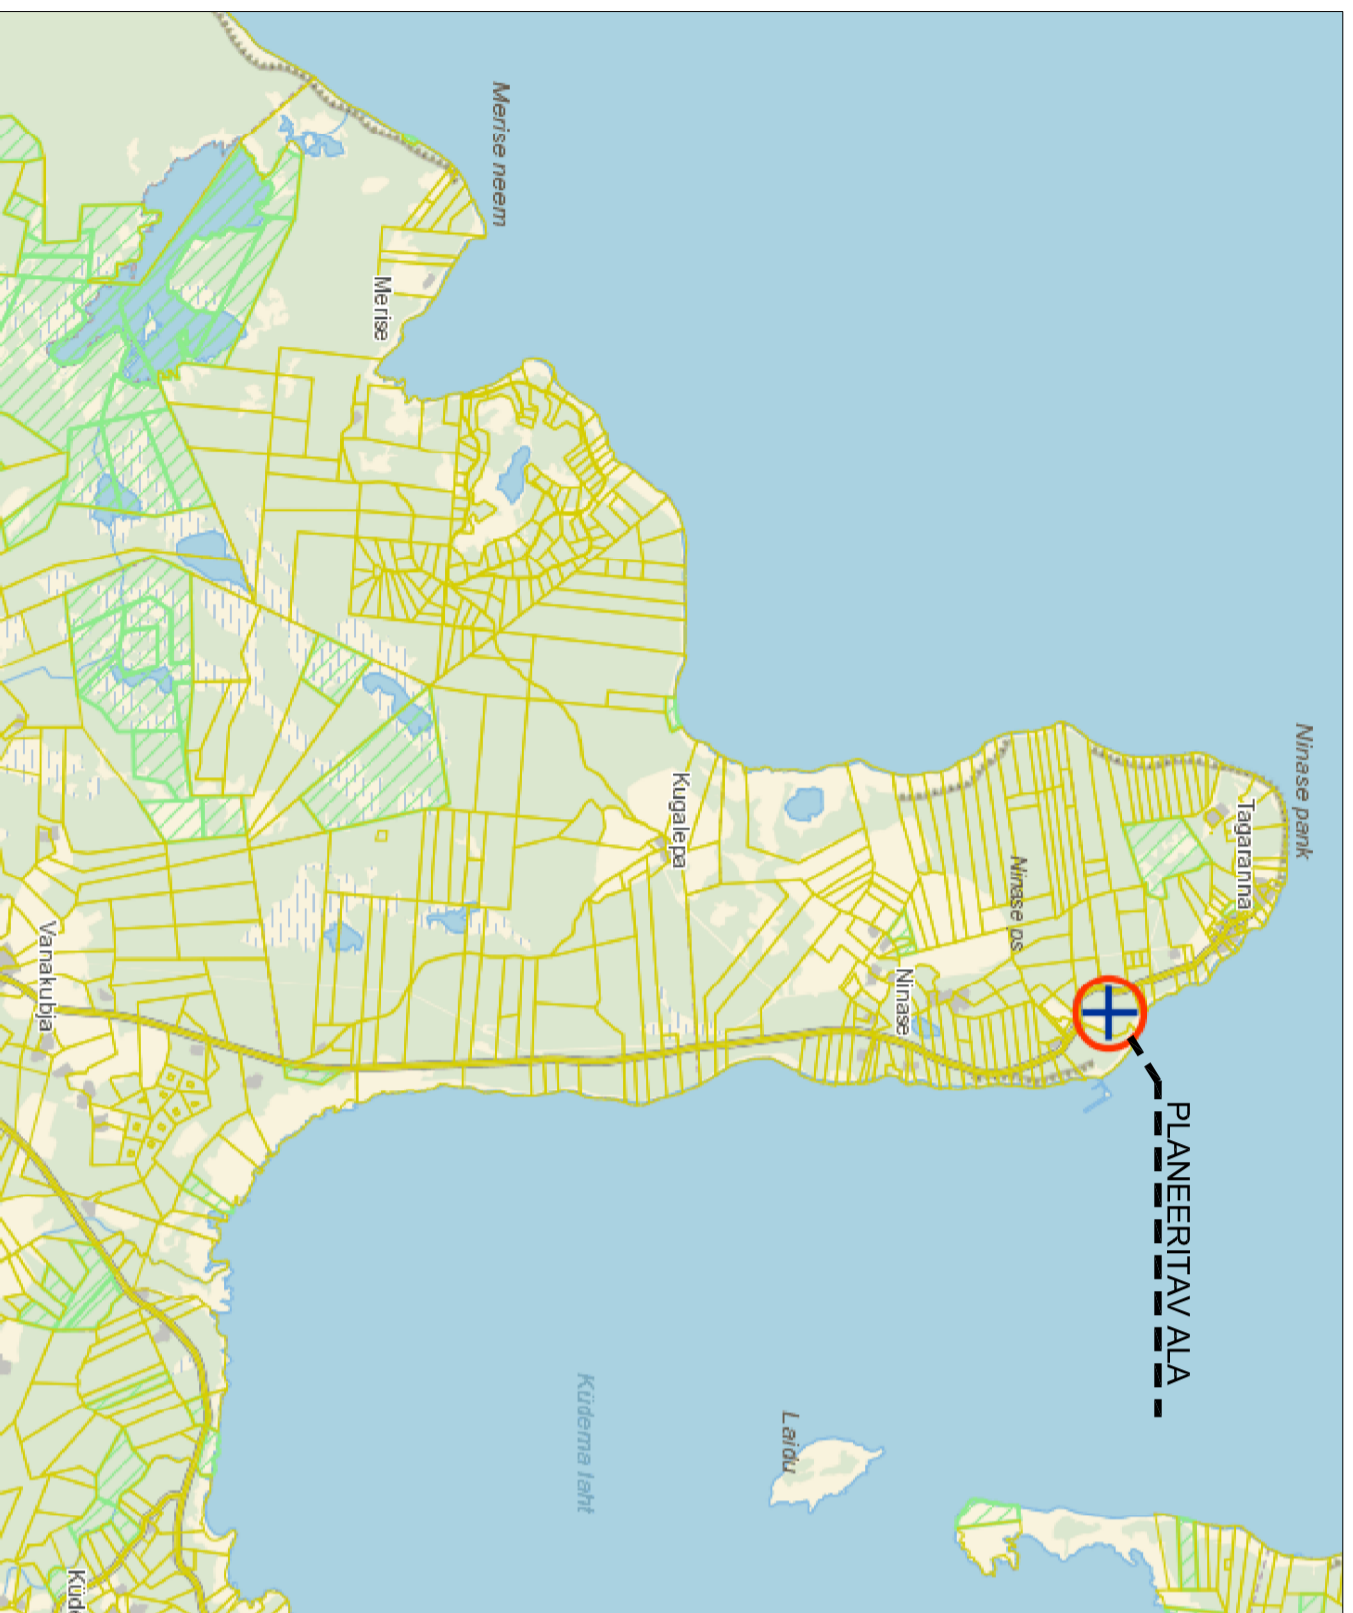

VÄLJAVÕTE MAA-AMETI KODULEHELT M 1:20000

VÄLJAVÕTE MAA-AMETI KODULEHELT M 1:50000

VÄLJAVÕTE ÜLDPLANEERINGUST M 1:10000

### TÄHISTUSED

- PLANEERINGUALA PIIR  
 KÜLADE LAHKJAELOON  
 HINNATSOONI PIIR  
 EHTUSKEELUALA PIIR  
 MOODISTATUD KINNISTU PIIR  
 KINNISTU NIMETUS, KATASTRITÄHIS  
 RIGIMAANTEE KAITSEVÕNDI PIIR  
 HOONESTATUD ALAD, TALUUED  
 EHTUSKEELUALAD  
 SADAMATE ALA  
 LAUTRITE ALA  
 SADAMA VEEALA (AKVATOORIUM)  
 PUHKELA  
 PLANEERITAV VALLATTEE  
 PLANEERITAV ASFALTTEE