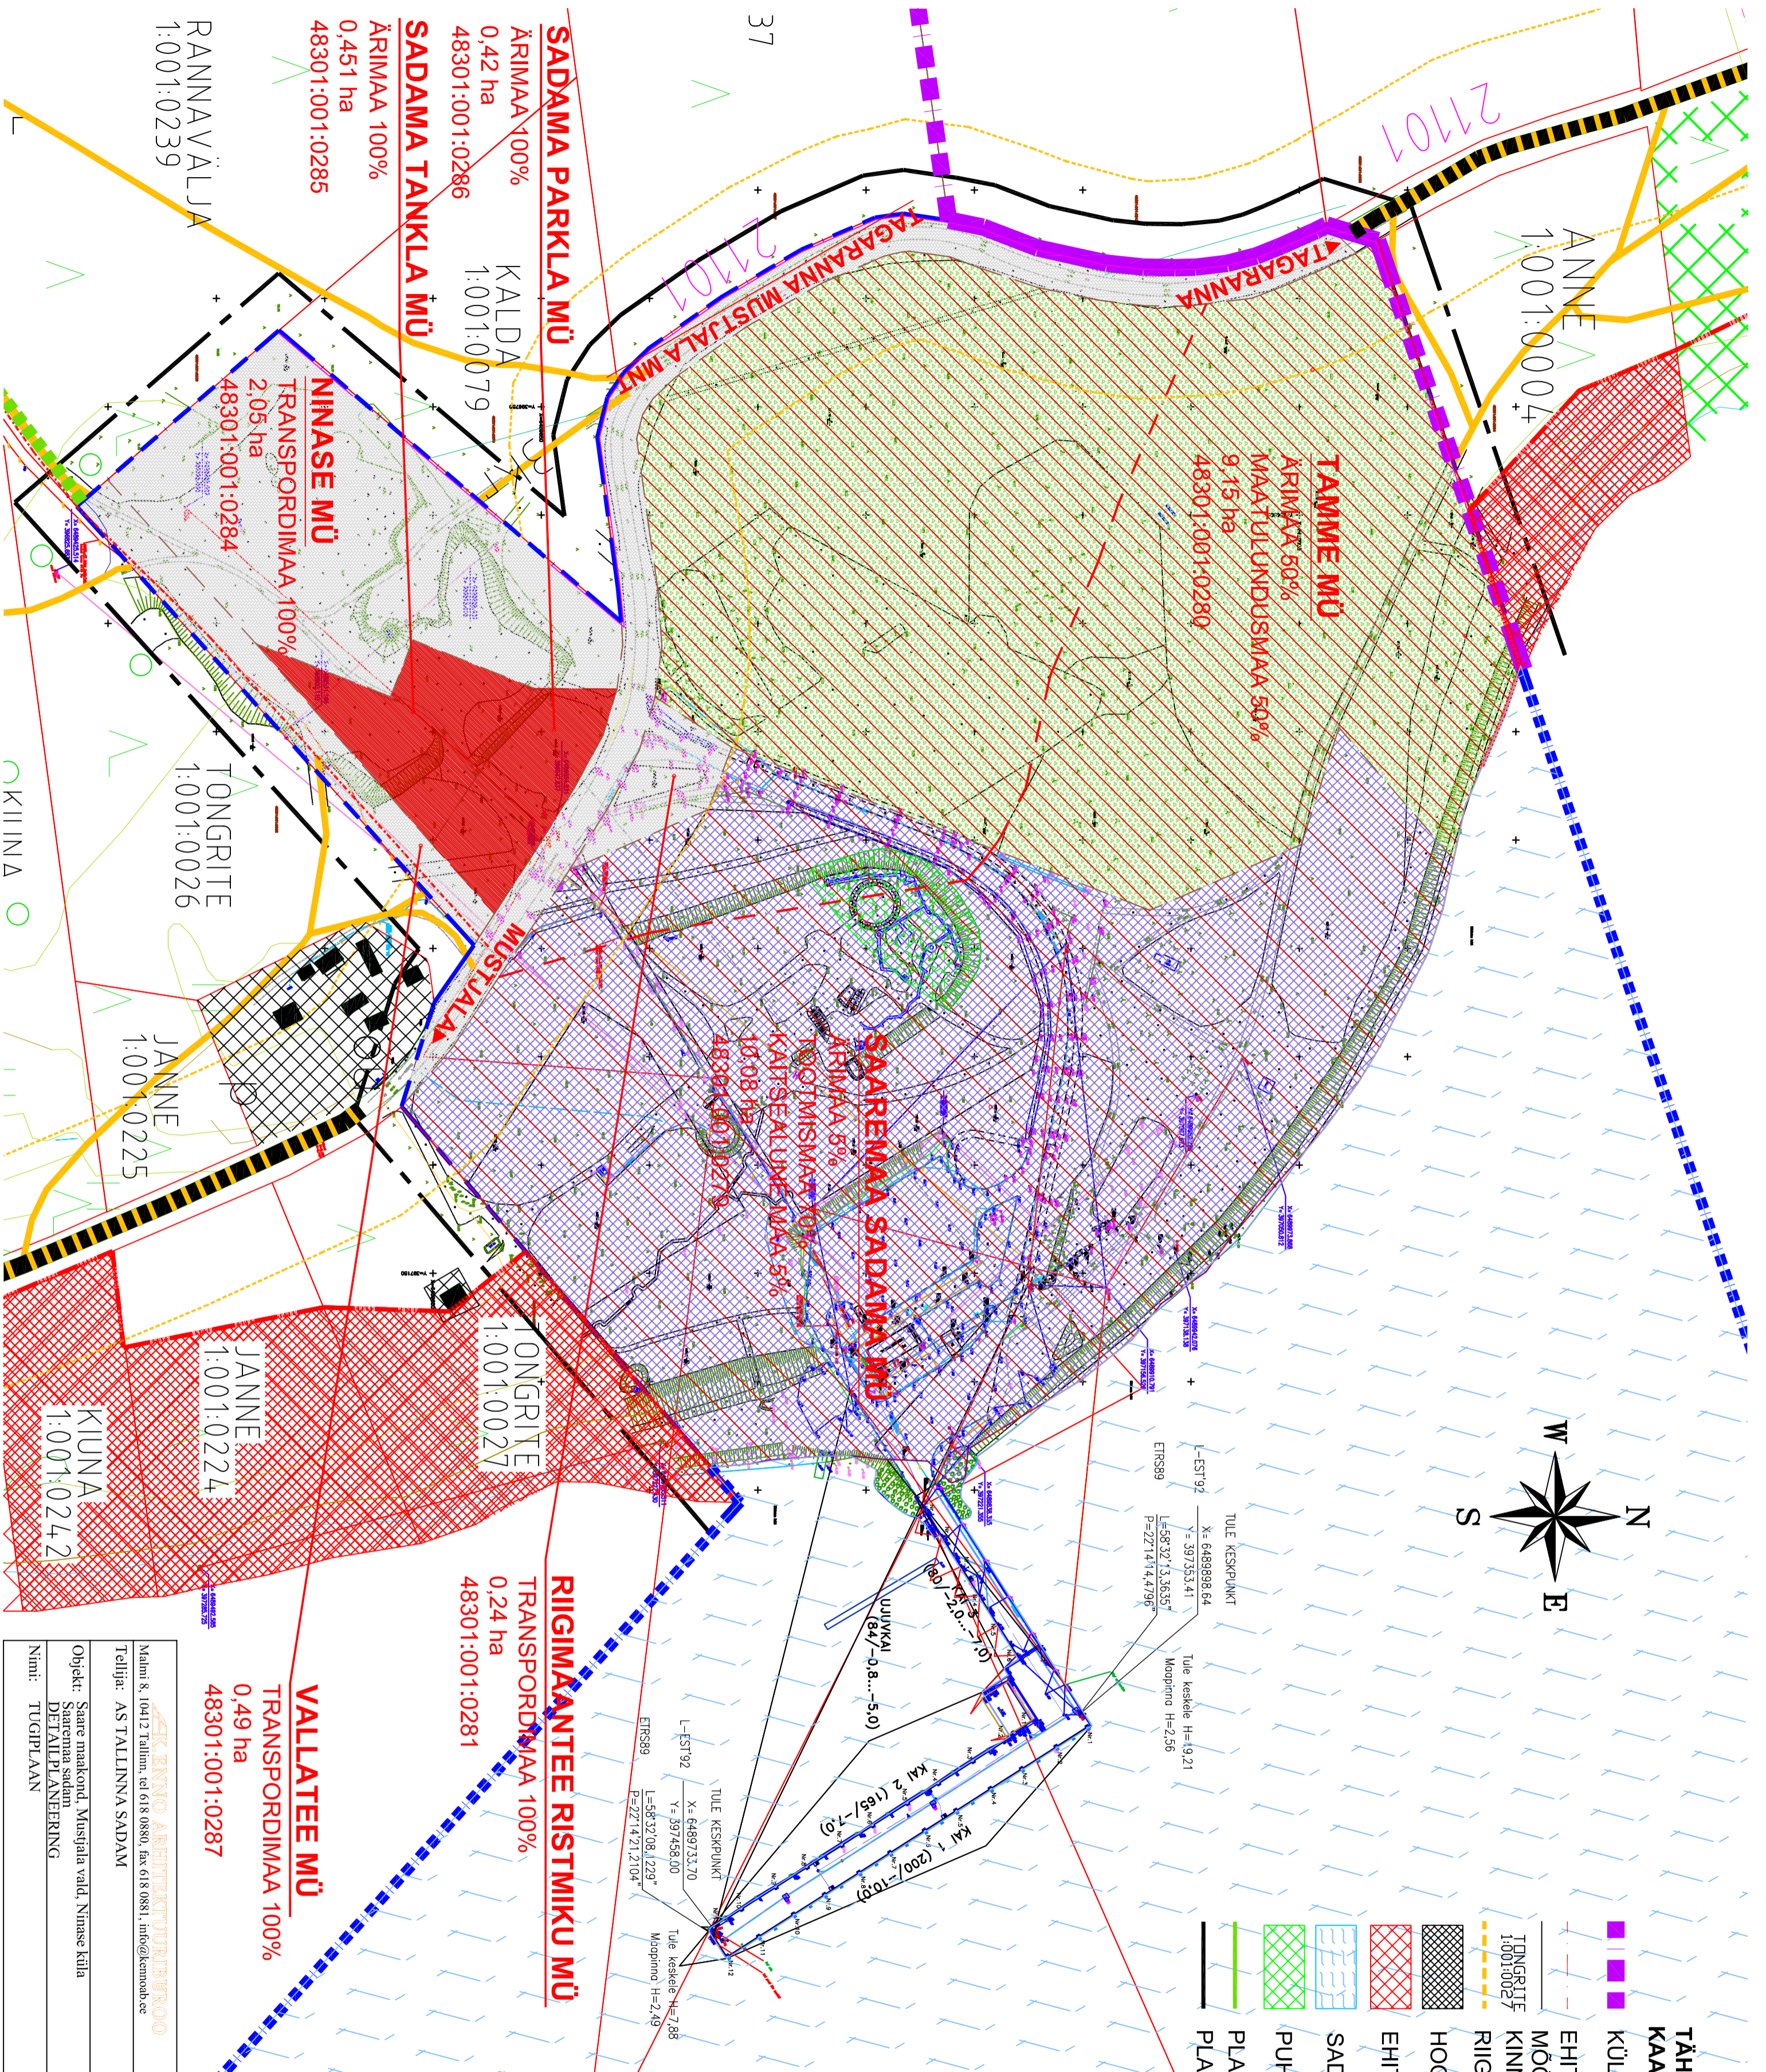

**TÄHISTUSED ÜLDPLANEERINGU
KAARDILT:**

-  KÜLADE LAHKMEJOO
-  EHTUSKEELUALA PIIR
-  MÕODISTATUD KINNISTU PIIR
-  KINNISTU NIMETUS, KATASTRITÄHIS
-  RIIGIMAANTEE KAITSEVÕÕNDI PIIR
-  HOONESTATUD ALAD, TALUÕUED
-  EHTUSKEELUALAD
-  SADAMA VEEALA (AKVATOORIUM)
-  PUHKKEALA
-  PLANEERITAV VALLATEE
-  PLANEERITAV ASFALTTEE

TINGMÄRGID:

-  PLANEERINGUALA PIIR
-  TAMME MÜ PLANEERITAV MAATIKO
-  TAMMEKAITSEALA
-  EHTUSKEELUALA PIIR
-  EHTUSKEELUALA
-  KALLASRAUA PIIR
-  MÕODISTATUD KINNISTU PIIR
-  KINNISTU NIMETUS, KATASTRITÄHIS
-  RIIGIMAANTEE KAITSEVÕÕNDI PIIR
-  OLEMASOLEV 10 NV OHUULIN
-  HOONESTATUD ALAD, TALUÕUED

**KRUNTIDE
SIHTOTSTARBED:**

-  MAATULUNDUSMAA
-  ÄRIMAA
-  TOOTMISMAA
-  KAITSEALINE MAA
-  TRANSPORDIMAA

<p>AK ENNO ARHITEKTUURIBÜROO Matri 8, 10412 Tallinn, tel 618 0880, fax 618 0881, info@kennobce</p>		<p>MTR EP10875308-0001 Töö nr: 23.01.2003 A:68-1106</p>	
<p>Tellijä: AS TALLINNA SADAM</p>		<p>Ahitajad: K. Enno aprillil 2011</p>	
<p>Objekt: Saaremaa saad. Mustjala vald, Ninase küla Saaremaa sadam DETAALPLANEERING</p>		<p>Staadium: Mõõtkava: Objekt nr: Joonis nr: DP 1:2000 AS-2</p>	