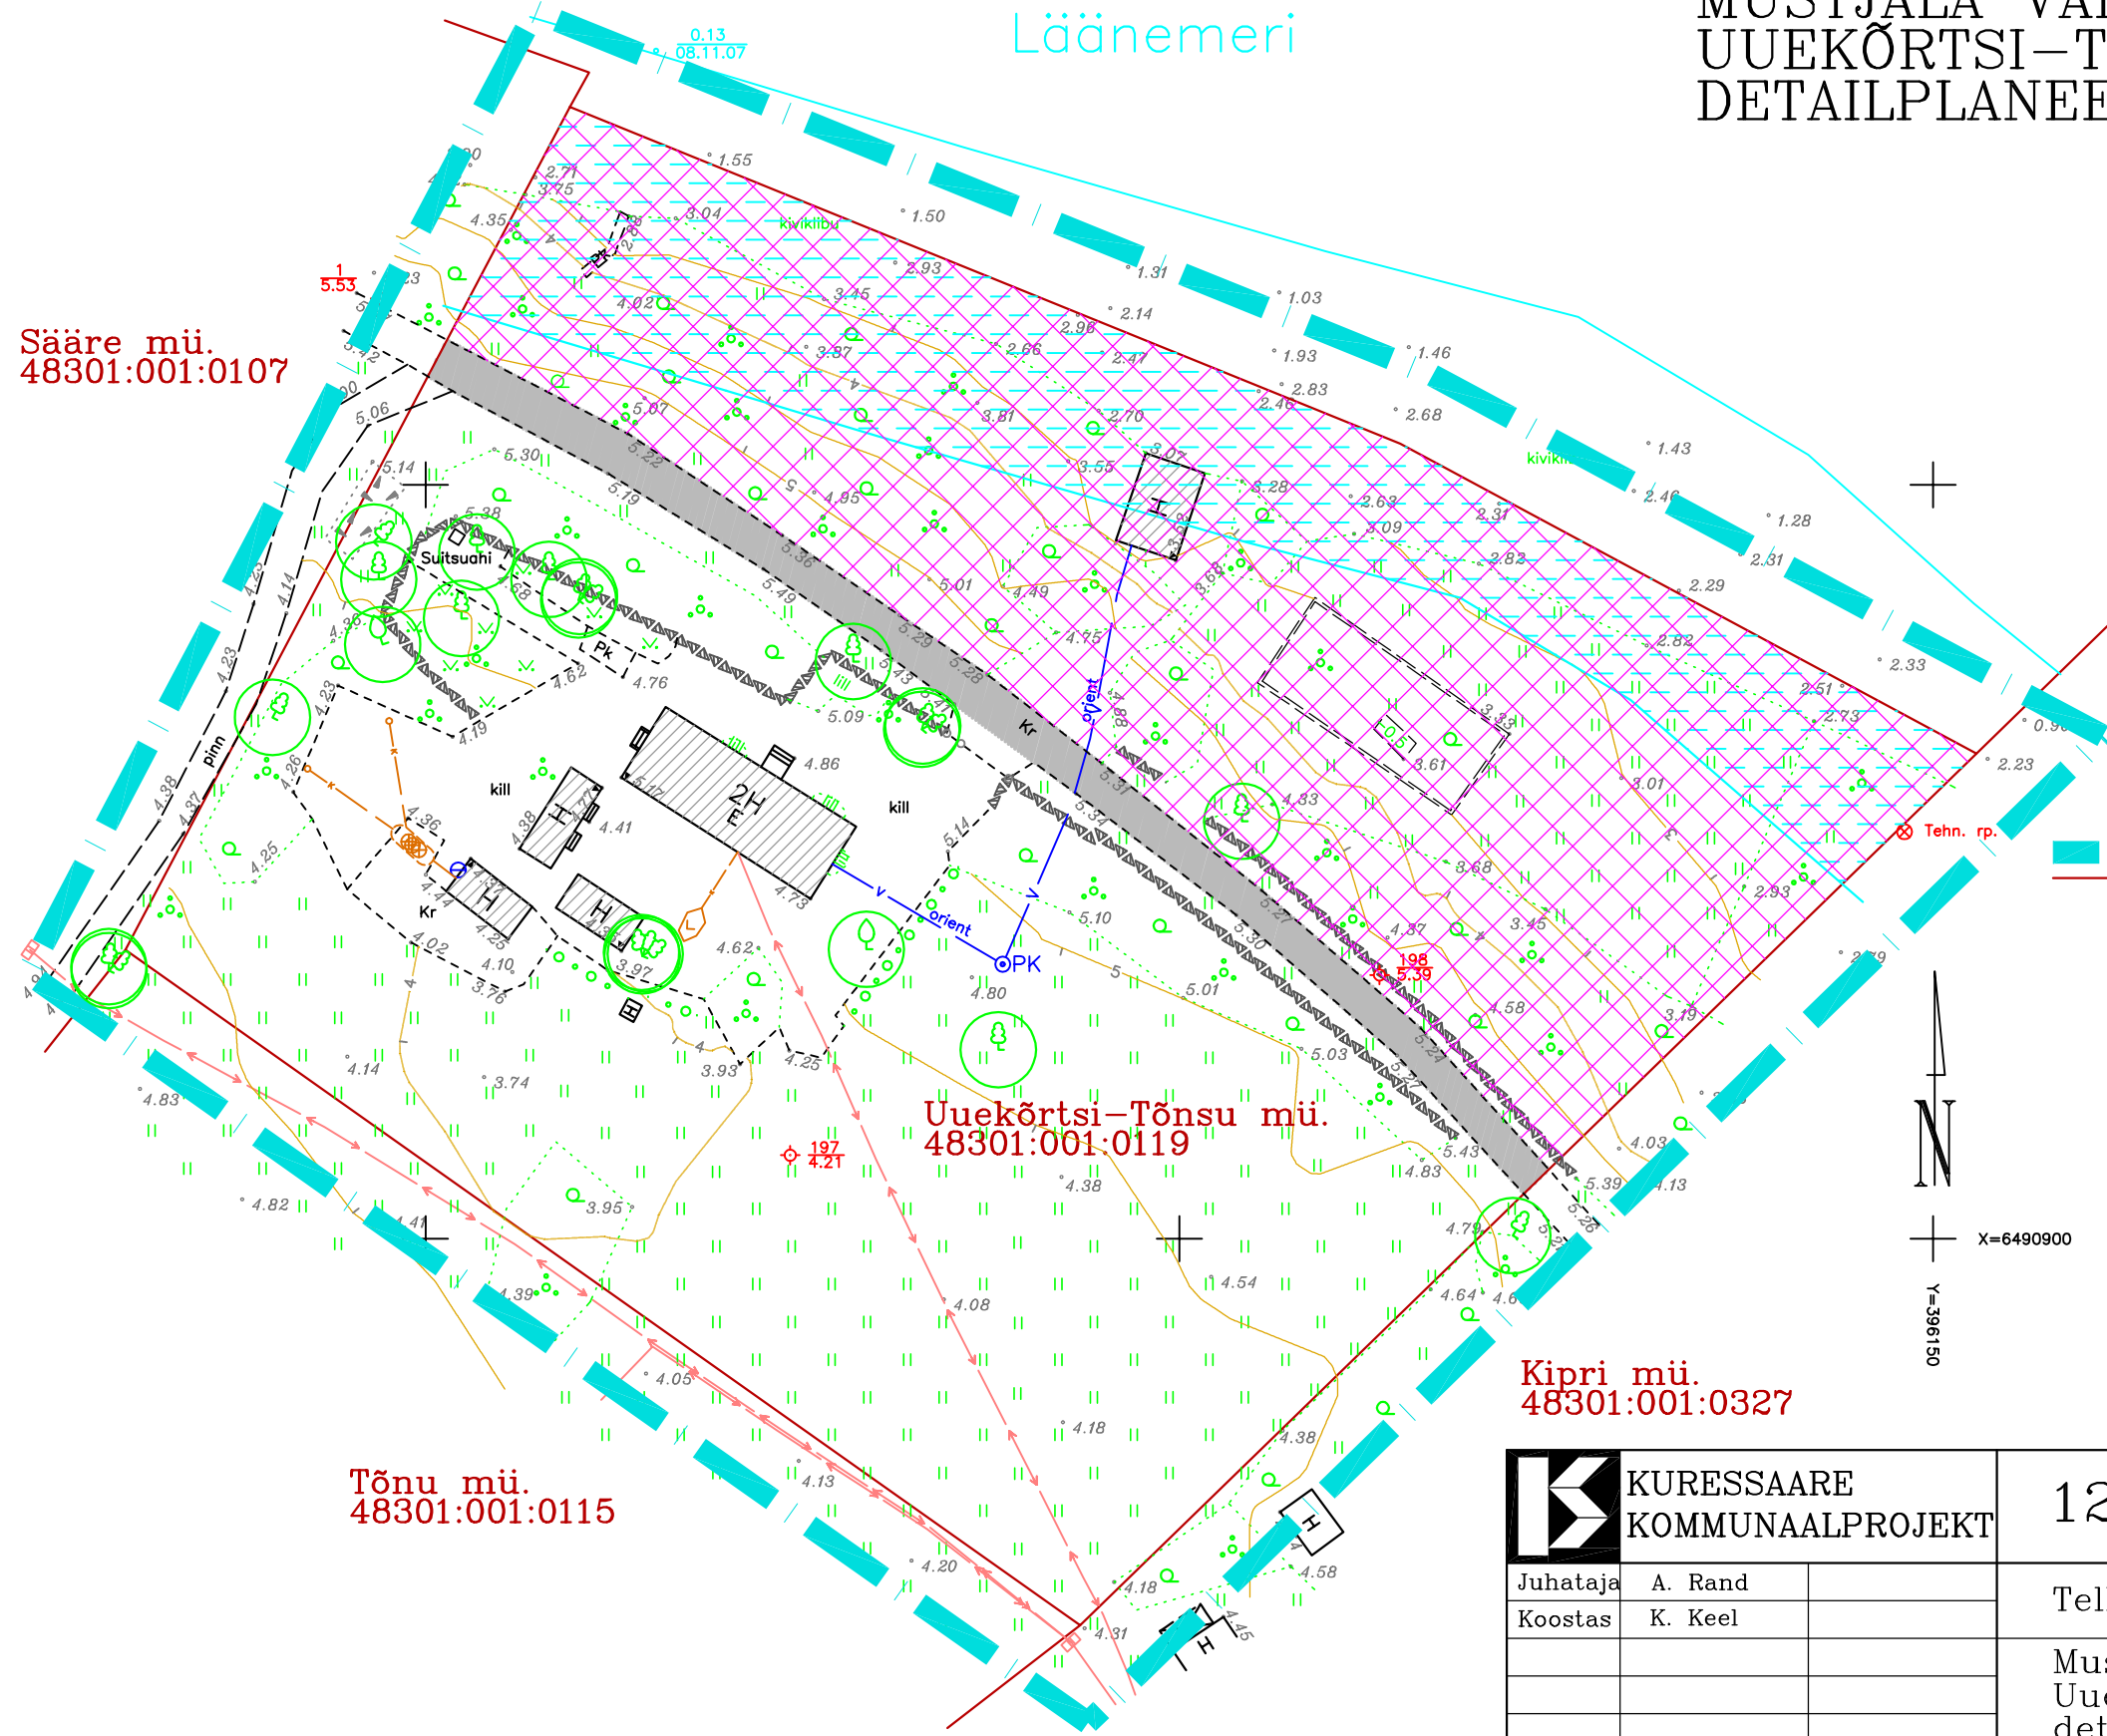

X=6491000  
Y=396050

Kinnistu aadress	Kinnistu pindala	Kinnistu sihtotstarve (sõnadega)	Katastriüksuse number	Reg. osa number
Uuekõrtsi-Tõnsu	0,65ha	Maatulundusmaa-M-100%	48301:001:0119	355434

# MUSTJALA VALD, TAGARANNA KÜLA, UUEKÕRTSI-TÕNSU KINNISTU DETAILPLANEERING.

## Tingmärgid.

-  planeeritava ala piir
-  olemasoleva kinnistu piir
-  ehituskeeluala, olemasoleva teeni
-  veekaitsevöönd, 20m merest
-  vallavalitsuse korraldusega, mitte takistada tee kasutamist

N  
X=6490900  
Y=396150

	KURESSAARE KOMMUNAALPROJEKT	124-07-DP	2
	Juhataja A. Rand Koostas K. Keel	Tellija: Mustjala Vallavalitsus	
		Mustjala vald, Tagaranna küla, Uuekõrtsi-Tõnsu kinnistu detailplaneering.	DP
		Tugiplaan.	1:500