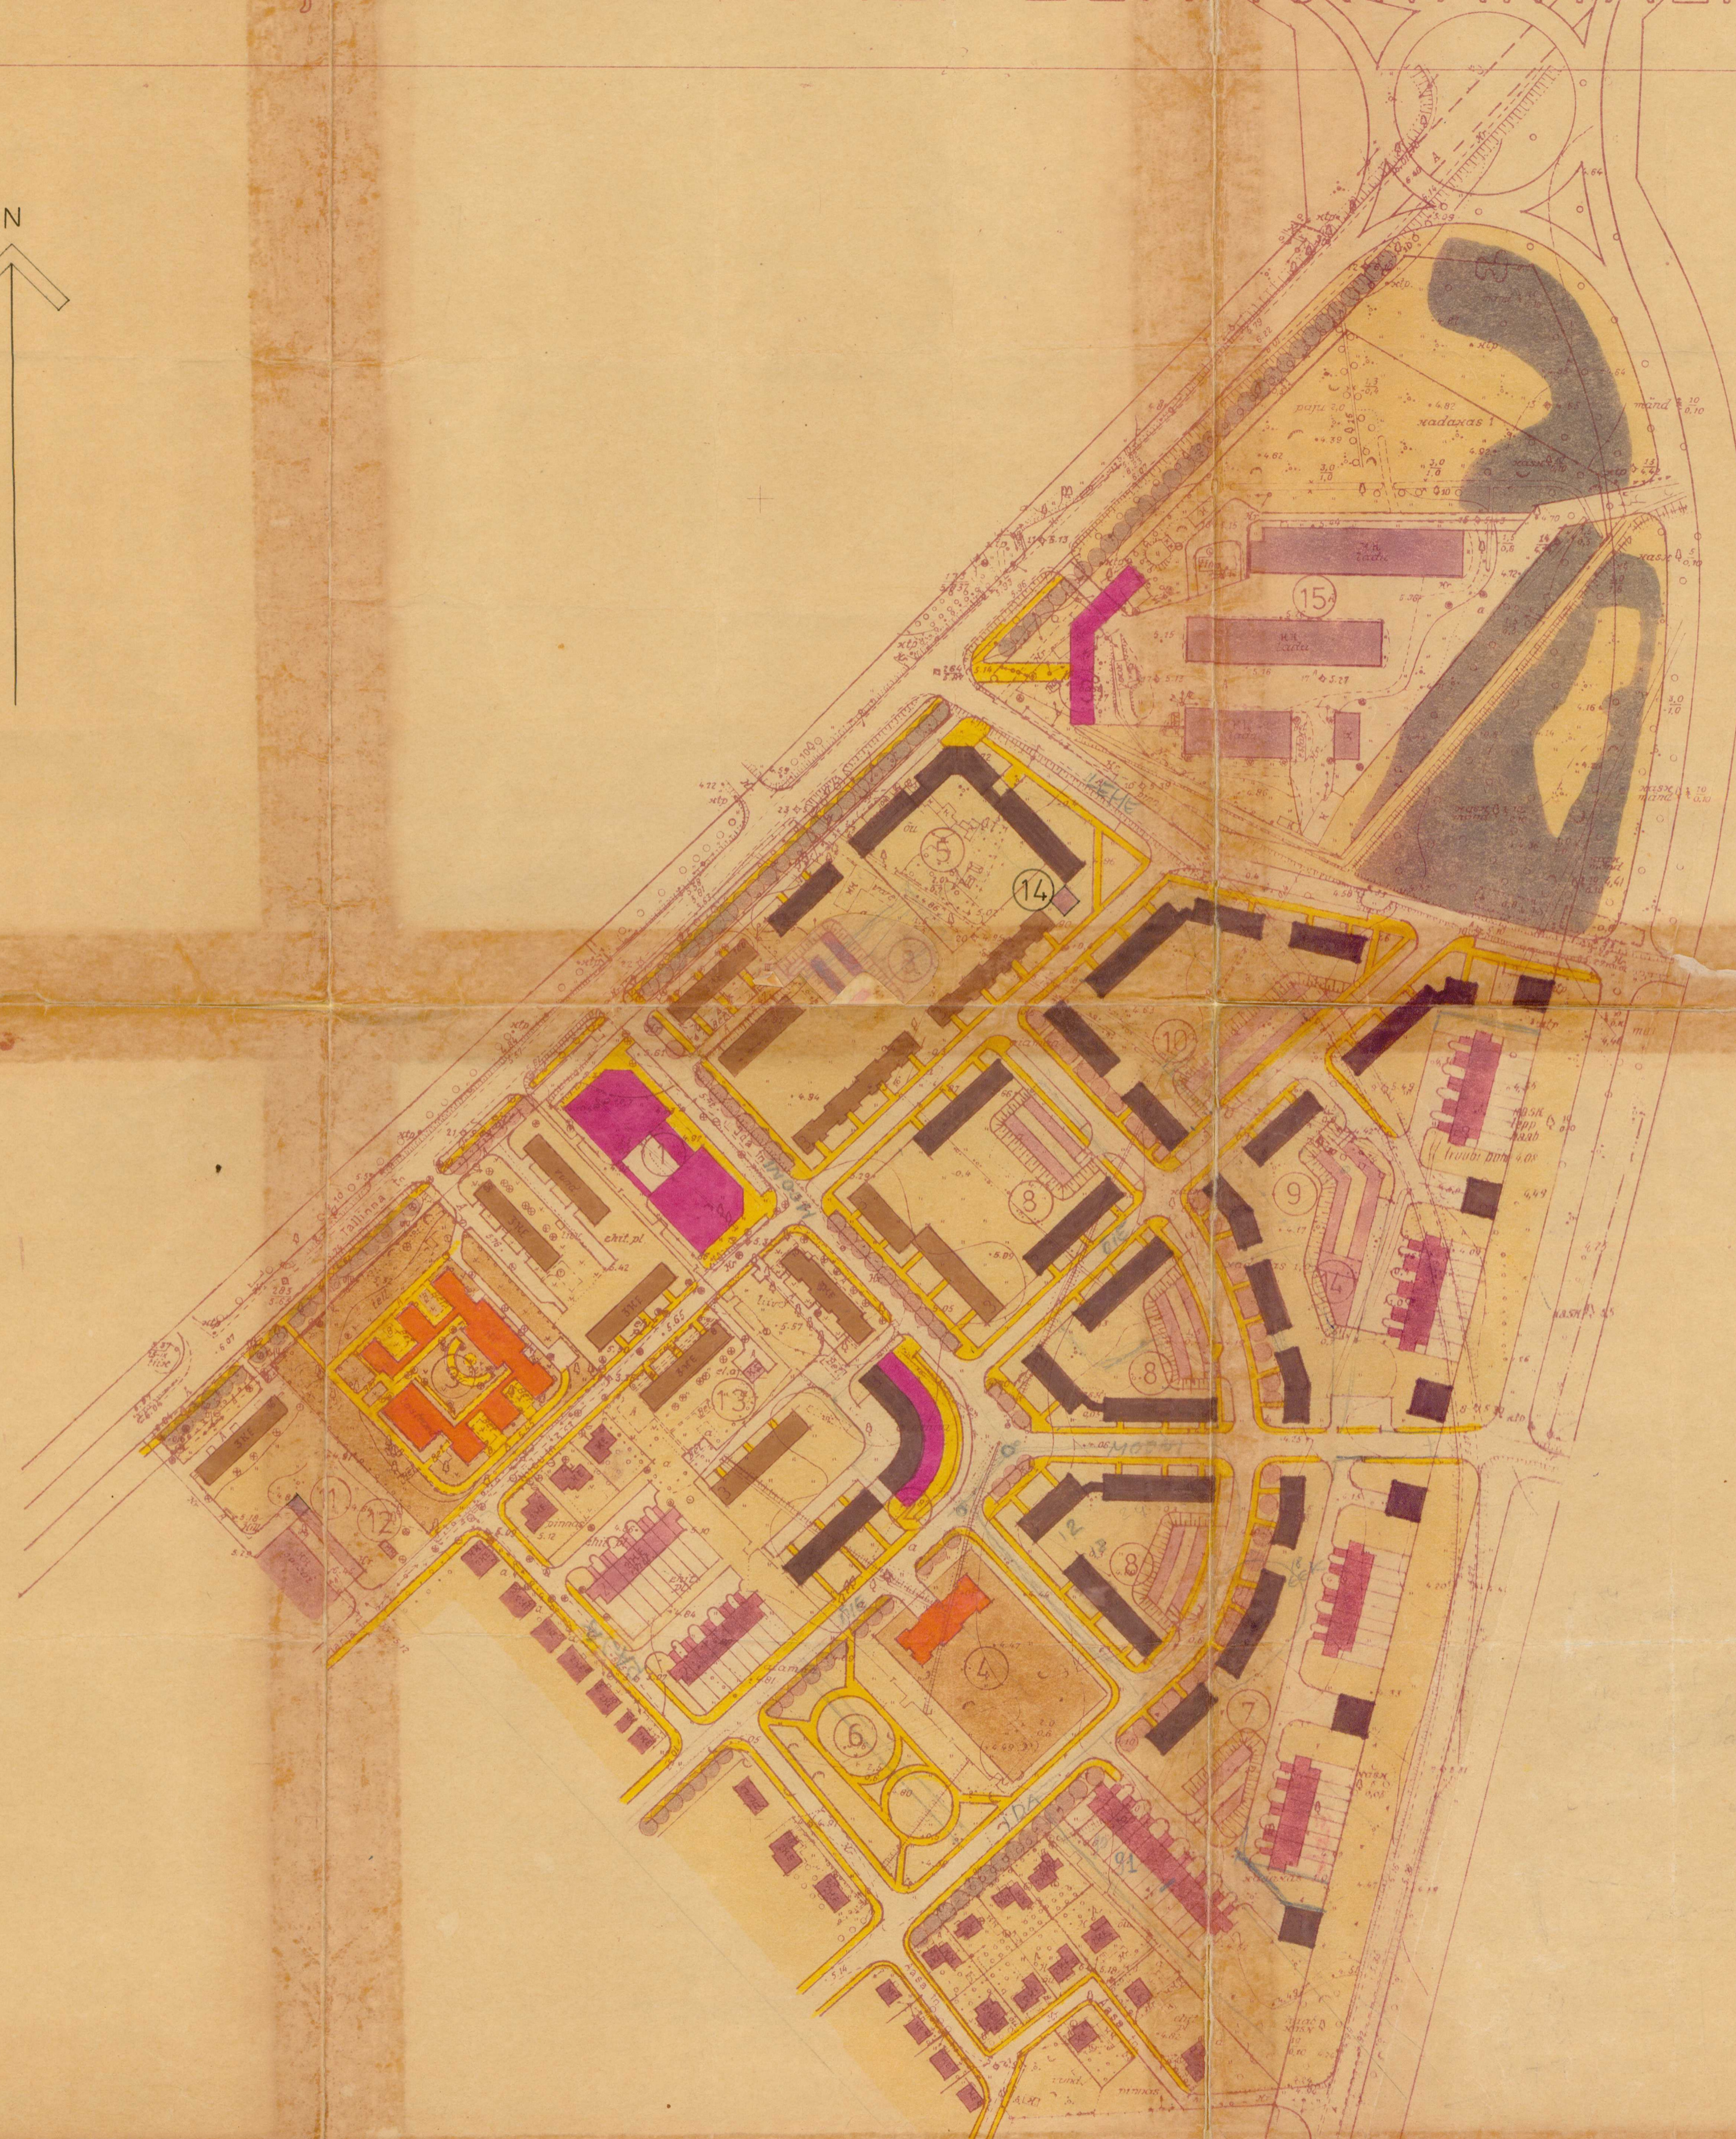

# KINGISSEPA LINN, MARIENTALI ELAMUKVARTALI DETAILPLANEERIMINE

## E K S P L I K A T S I O O N

- 1 KAUPlus, KOHVik, TEENINDUS, APTEEK
- 2 POSt HOIUKASSA
- 3 LASTEAED (OLOL, 210 KOHTA)
- 4 LASTEPAEVAKODU (PROJEKT, 140 KOHTA)
- 5 ÜHISELAMU (PROJEKT, 150 KOHTA)
- 6 LASTE SPORDIPLATS KOOS JALGRATTASÕIDU RAJAGA
- 7 POOLMAA-ALUNE GARAAŽ 20 KOHTA
- 8 " " " 25 KOHTA
- 9 " " " 35 KOHTA
- 10 " " " 50 KOHTA
- 11 MAAPEALNE GARAAŽ 15 KOHTA
- 12 PUMBAMAJA (OLOL)
- 13 TRAFo (OLOL)
- 14 TRAFo (PROJEKT)
- 15 KINGISSEPA TERAVILJA VASTUVÖTUVOTURUNKT