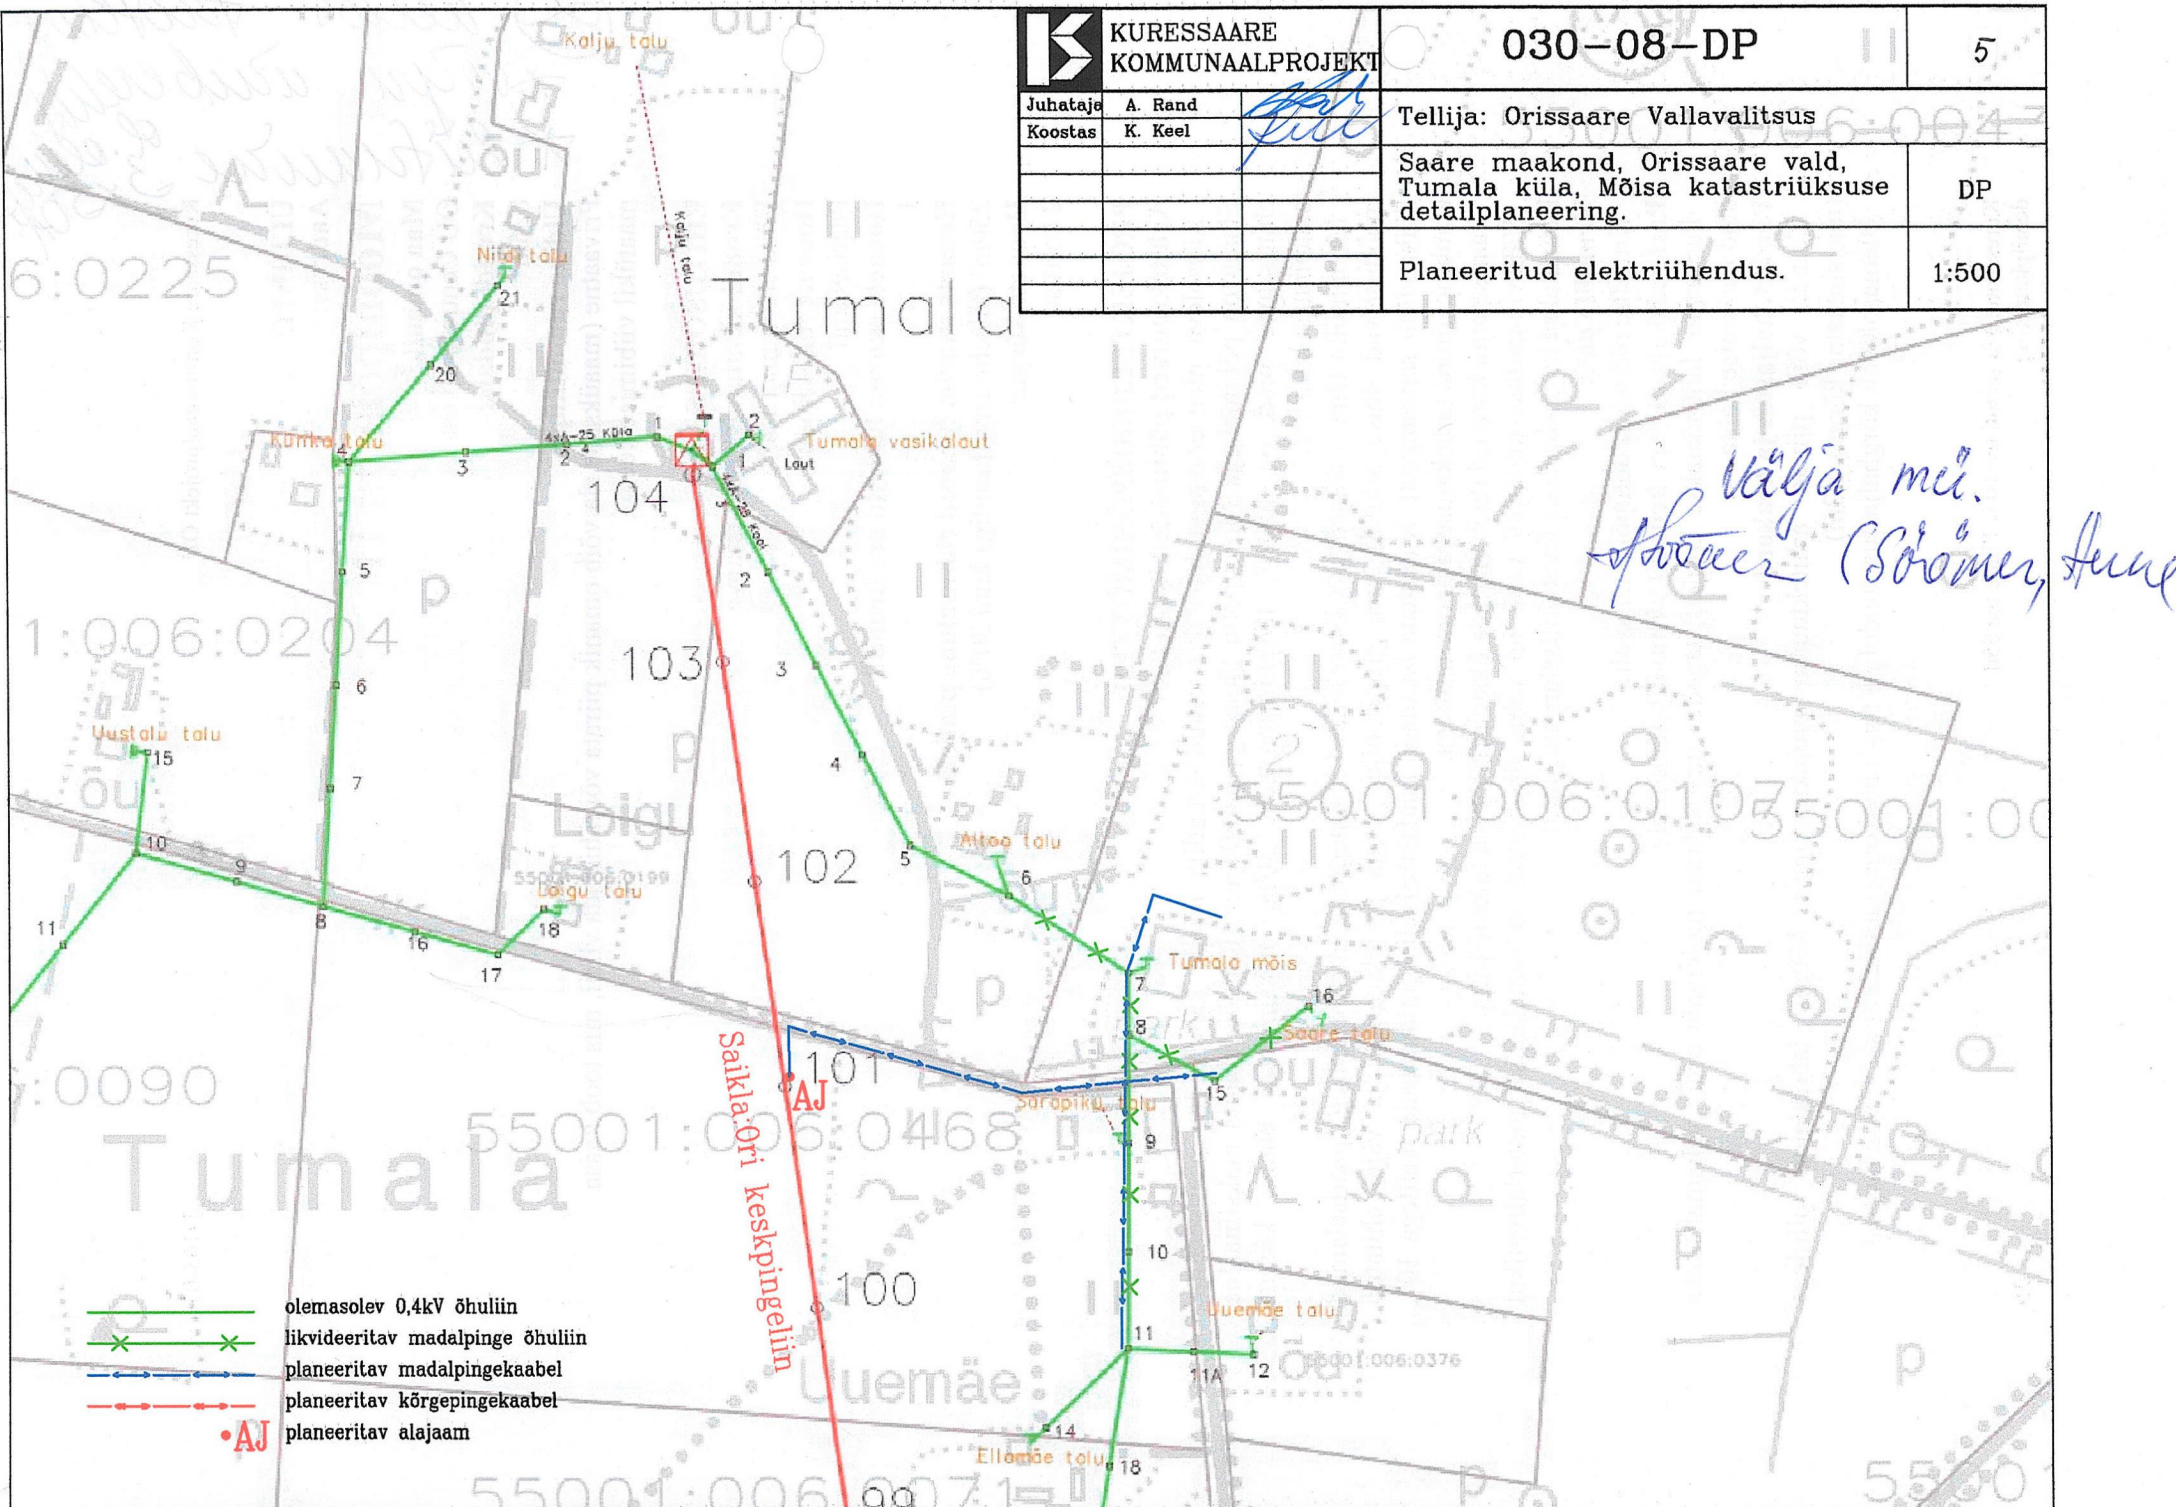

KURESSAARE  
KOMMUNAALPROJEKT

030-08-DP

5

Juhataja

A. Rand

Koostas

K. Keel

Tellija: Orissaare Vallavalitsus

Saare maakond, Orissaare vald,  
Tumala küla, Mõisa katastriüksuse  
detailplaneering.

DP

Planeeritud elektriühendus.

1:500

*Välja müü.  
Hoone (Sõmer, Anne)*

-  olemasolev 0,4kV õhuliin
-  likvideeritav madalpinge õhuliin
-  planeeritav madalpingekaabel
-  planeeritav kõrgepingekaabel
-  planeeritav alajaam