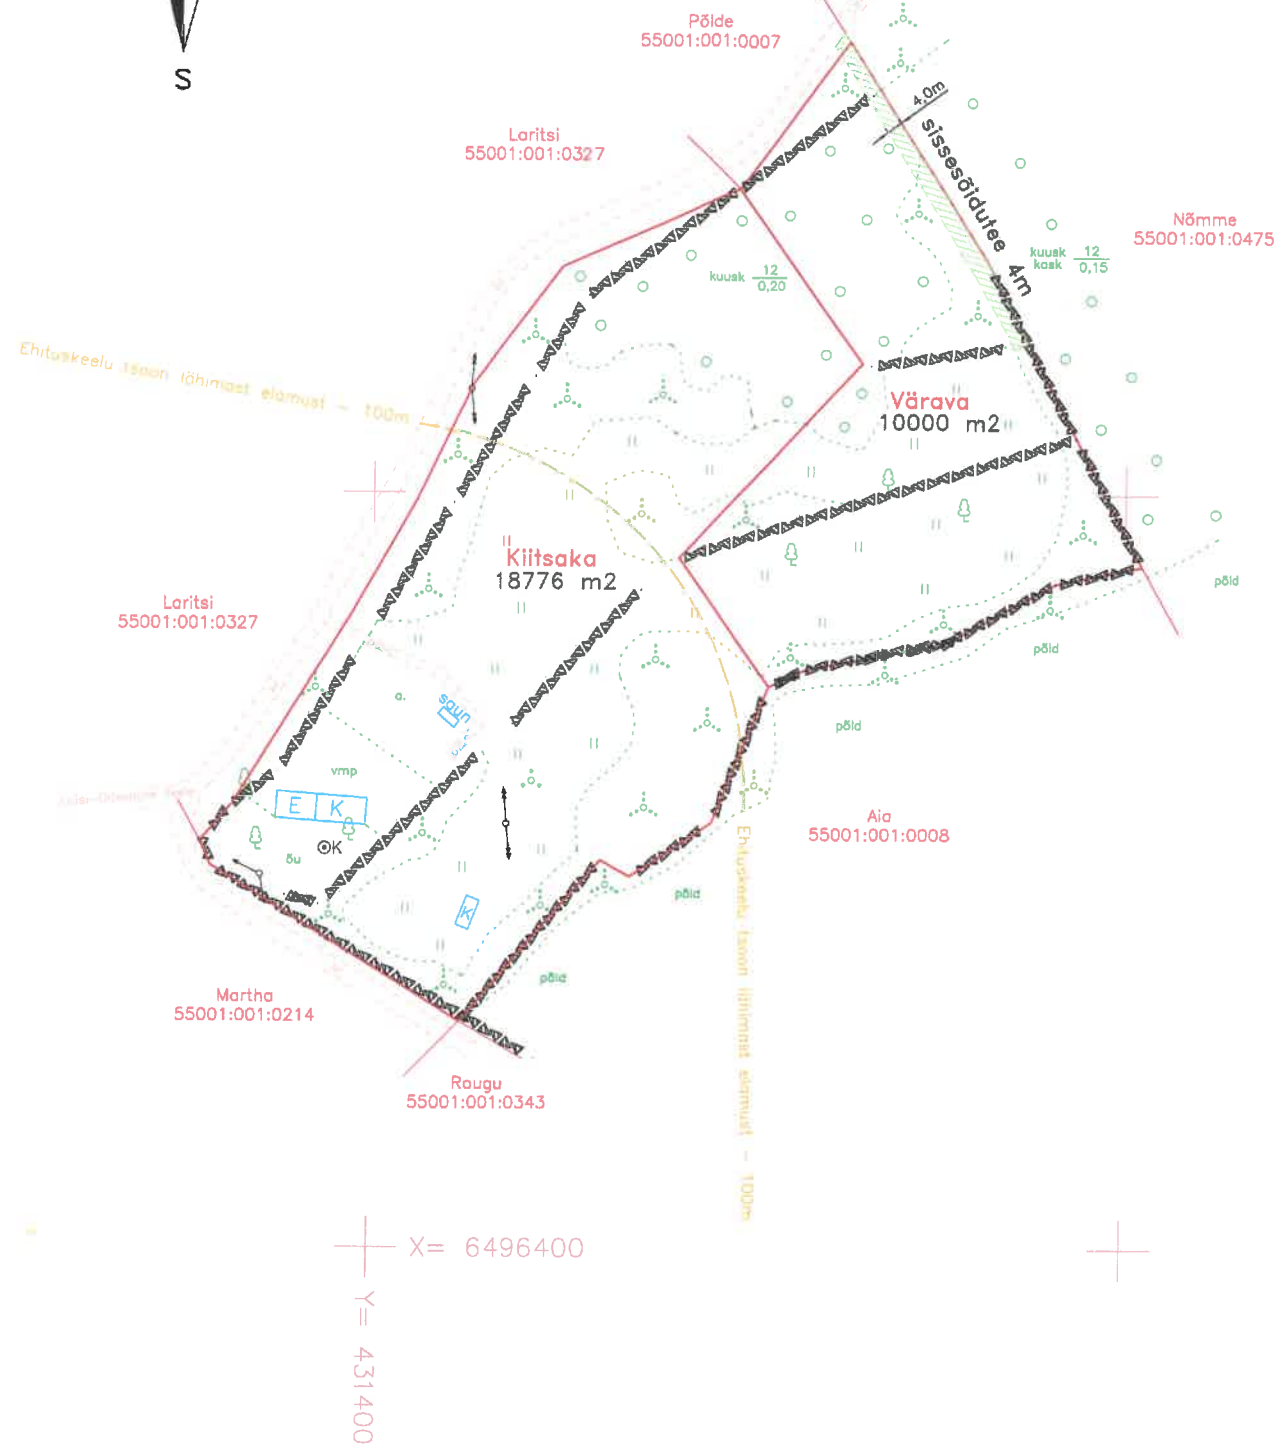

ASUKOHA SKEEM MÕÖTKAVA 1:5000

KOOSKÖLASTATUD:

Naaberkatastriüksuse nimi katastritunnus	Omanik	Allkiri	Kuupäev
1. Nõmme 55001:001:0475	Margus Sinimets	<i>[Signature]</i>	05.01.09
2. Aia ja Põlde 55001:001:0008 55001:001:0007	Kalmar Suuster	<i>[Signature]</i>	28.01.09
3. Raugu 55001:001:0343	Benno Rauk	<i>[Signature]</i>	28.01.09
4. Martha 55001:001:0214	Marta Riik	<i>[Signature]</i>	28.01.09
5. Laritsi 55001:001:0327	Eero Ets	<i>[Signature]</i>	8.12.2008

Address: Saare maakond Orissaare vald Raugu küla Kiitsaka 55001:001:0176		DETAILPLANEERING KRUNDIJAOTUSPLAAN		Töö number: DP 1
		Throne OÜ, Reg.nr.11340070 http://www.joonestaja.com Tel.5125032 info@joonestaja.com		Mõõtkava: 1:2000
				07.07.2008
Koostas	A.Värava <i>[Signature]</i>	Kontrollis	V.Värava <i>[Signature]</i>	Lehti 2 Leht 1
Litsentsid: 631 MA, 580 MA-k, EEG000123				