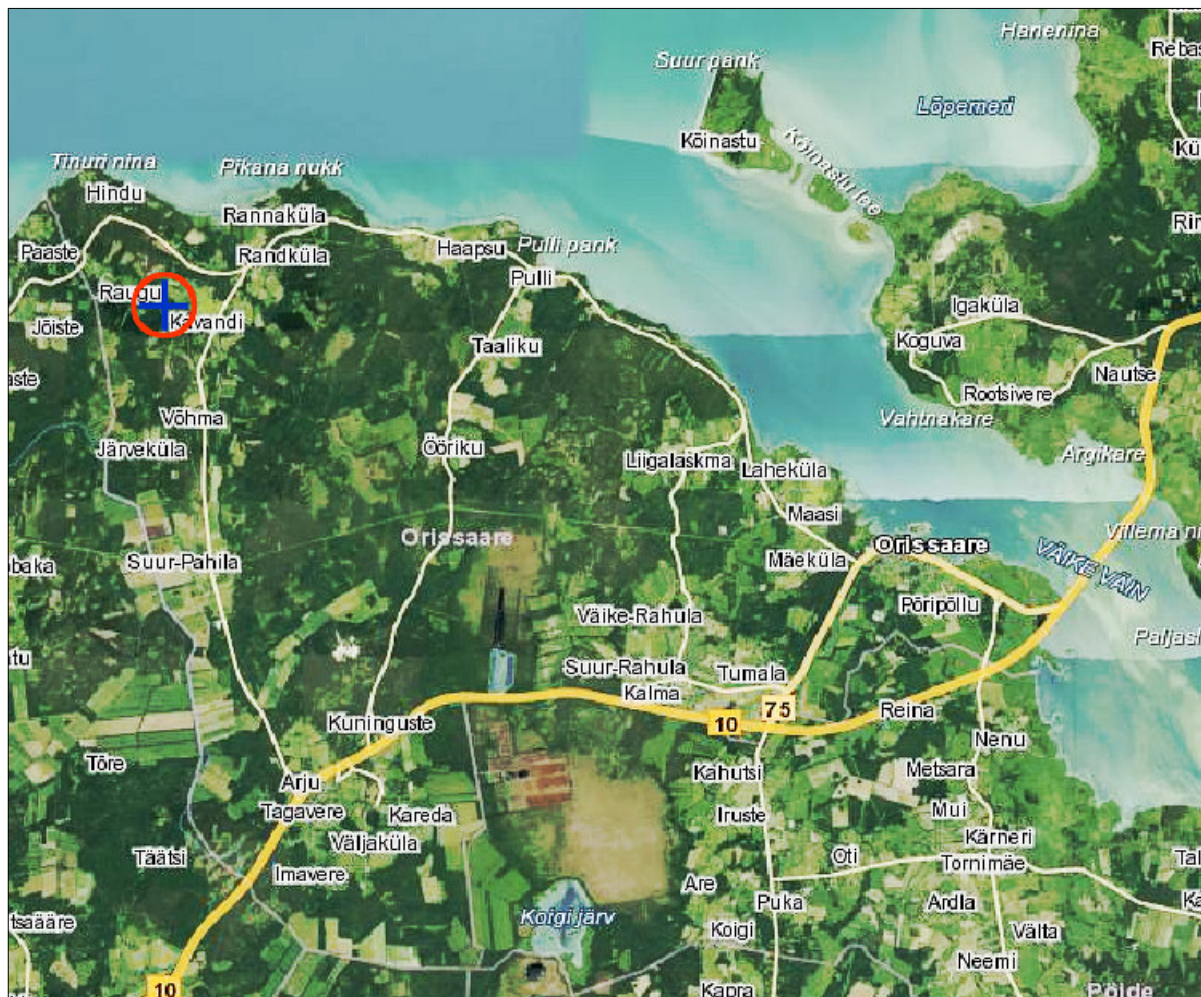

SITUATSIOONISKEEM

 OBJEKTI ASUKOHT - Orissaare vallas, Kavandi külas, Mihkli kü

Plan.algataja ÕÜ VÄRKAR Jõe 3, Kärla vald, Saaremaa registrikood 11060100	Objekt ORISSAARE VALLAS MIHKLI KATASTRÜKSUSE DETAILPLANEERING			
	Joonis DP-1 SITUATSIOONISKEEM			-
Planeerija FIE Tuuli Org	Töö nr 01-12	Stadium DP	Kuupäev 10.08.2012	Leht 1
	FIE Tuuli Org Reg.nr 12309197 MTR EEP002460 Pikk 17-3, 93813 Kuressaare, Tel 53976059; e-mail tuuligo@gmail.com			