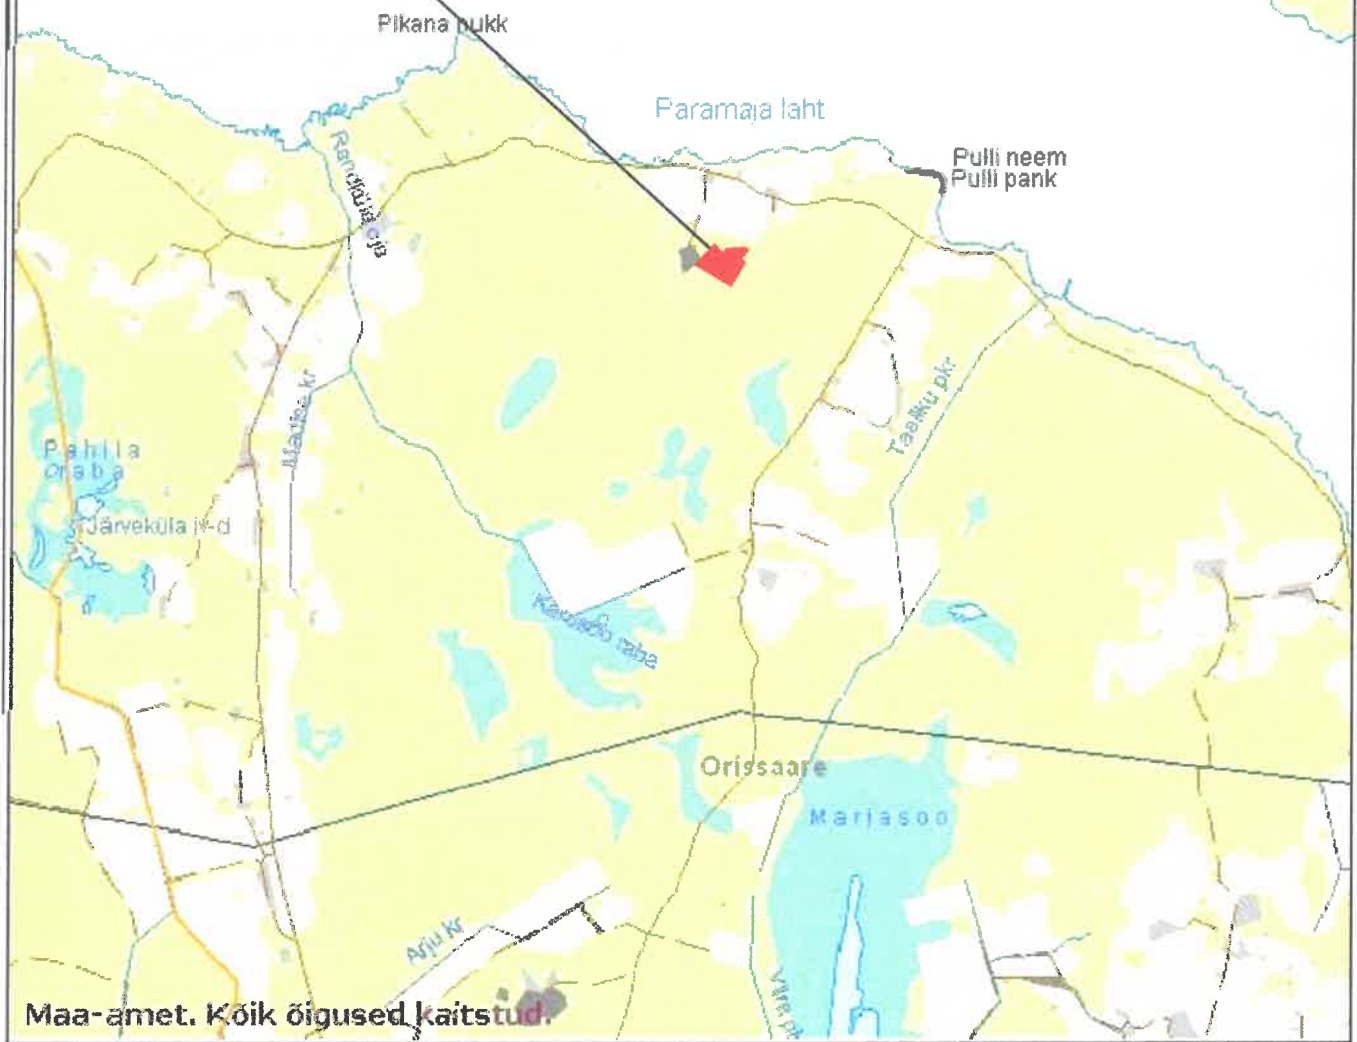

ORISSAARE vald, JAANI küla, MÄNNI, KÄBI ja KUSLAPUU kinnistud

		Taotlejad: ANDRES SALLO, HELGI TALVISTE, TORMIS TALVISTE, KERSTIN KOORT	
Tolle 7 Kuessaare 93813 MTR reg. EEP-000021		ORISSAARE VALD JAANI KÜLA MÄNNI, KÄBI ja KUSLAPUU DETAILPLANEERING	
Vastutav :	A.Abna	22.05.07	LEHT
Koostas :	A.Abna	22.05.07	LEHTI
			1
			4
			MÖÖTKAVA
			ASUKOHA SKEEM
			M 1:75000