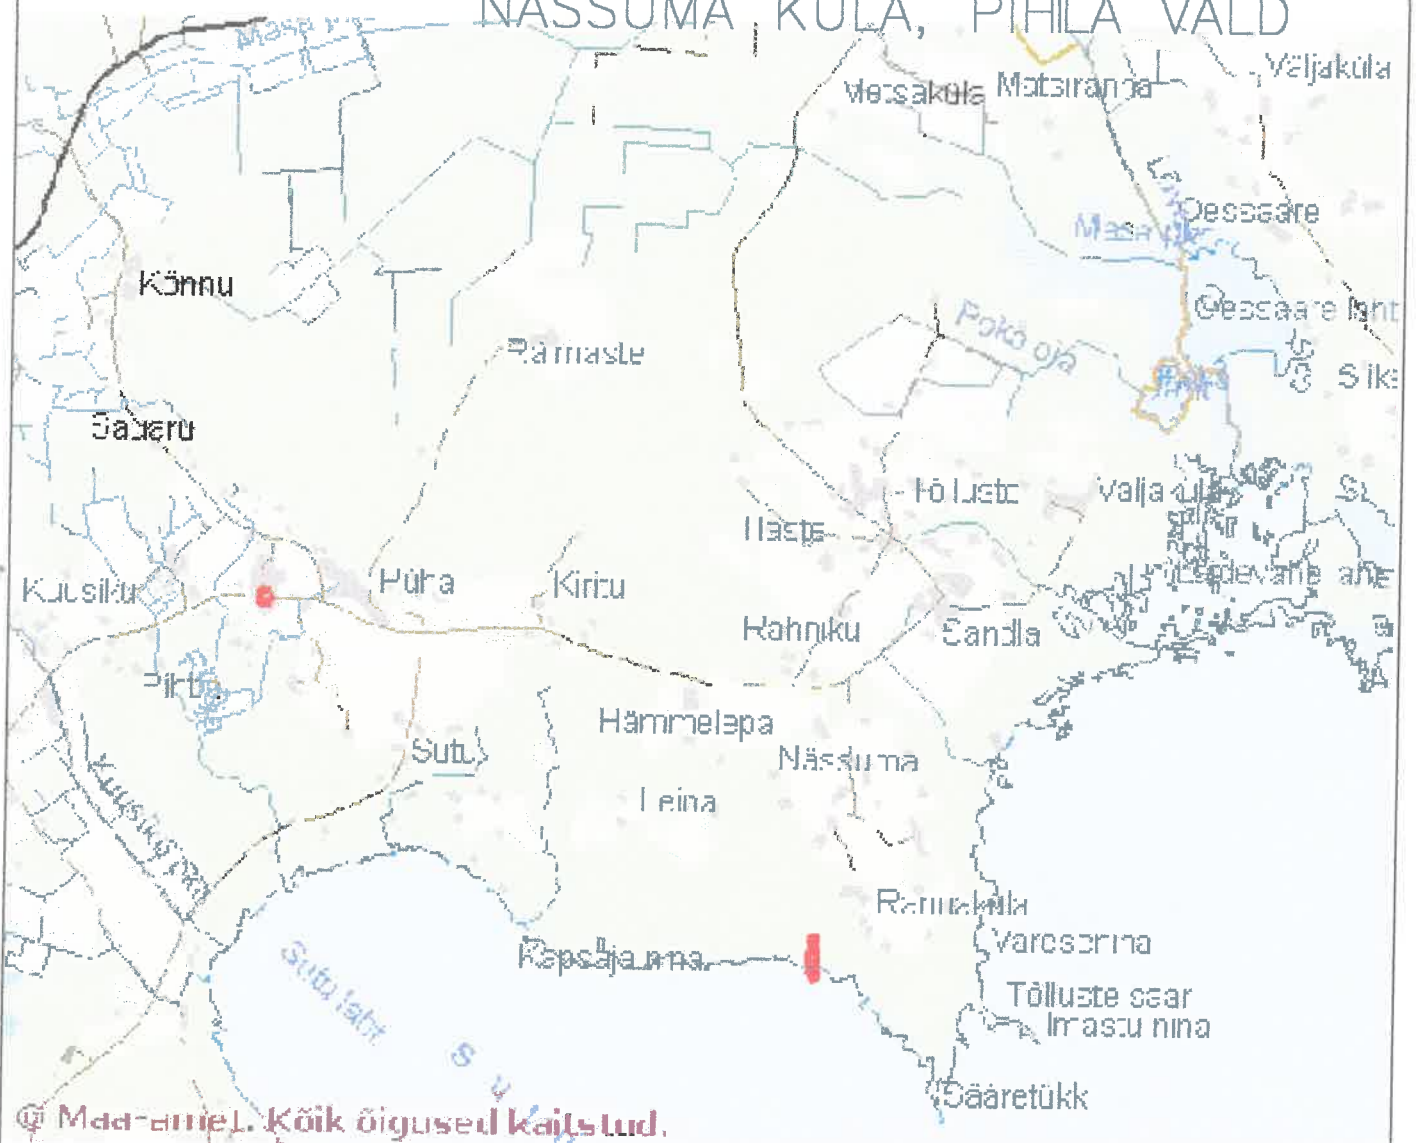

VÄLGU MAAÜKSUSE DETAILPLANEERING. NÄSSUMA KÜLA, PIHTLA VALD

Tingmärgid.

— planeeringu ala

	KURESSAARE KOMMUNAALPROJEKT		138-04-DP	1.2
	JUHATAJA A. RAND		Tellija: Anto Ili	
KOOSTAS K. KEEL	Saare maakond, Pihtla vald, Nässuma küla, Välgu kinnistu detailplaneering.		DP	
		Asukoha skeem.		