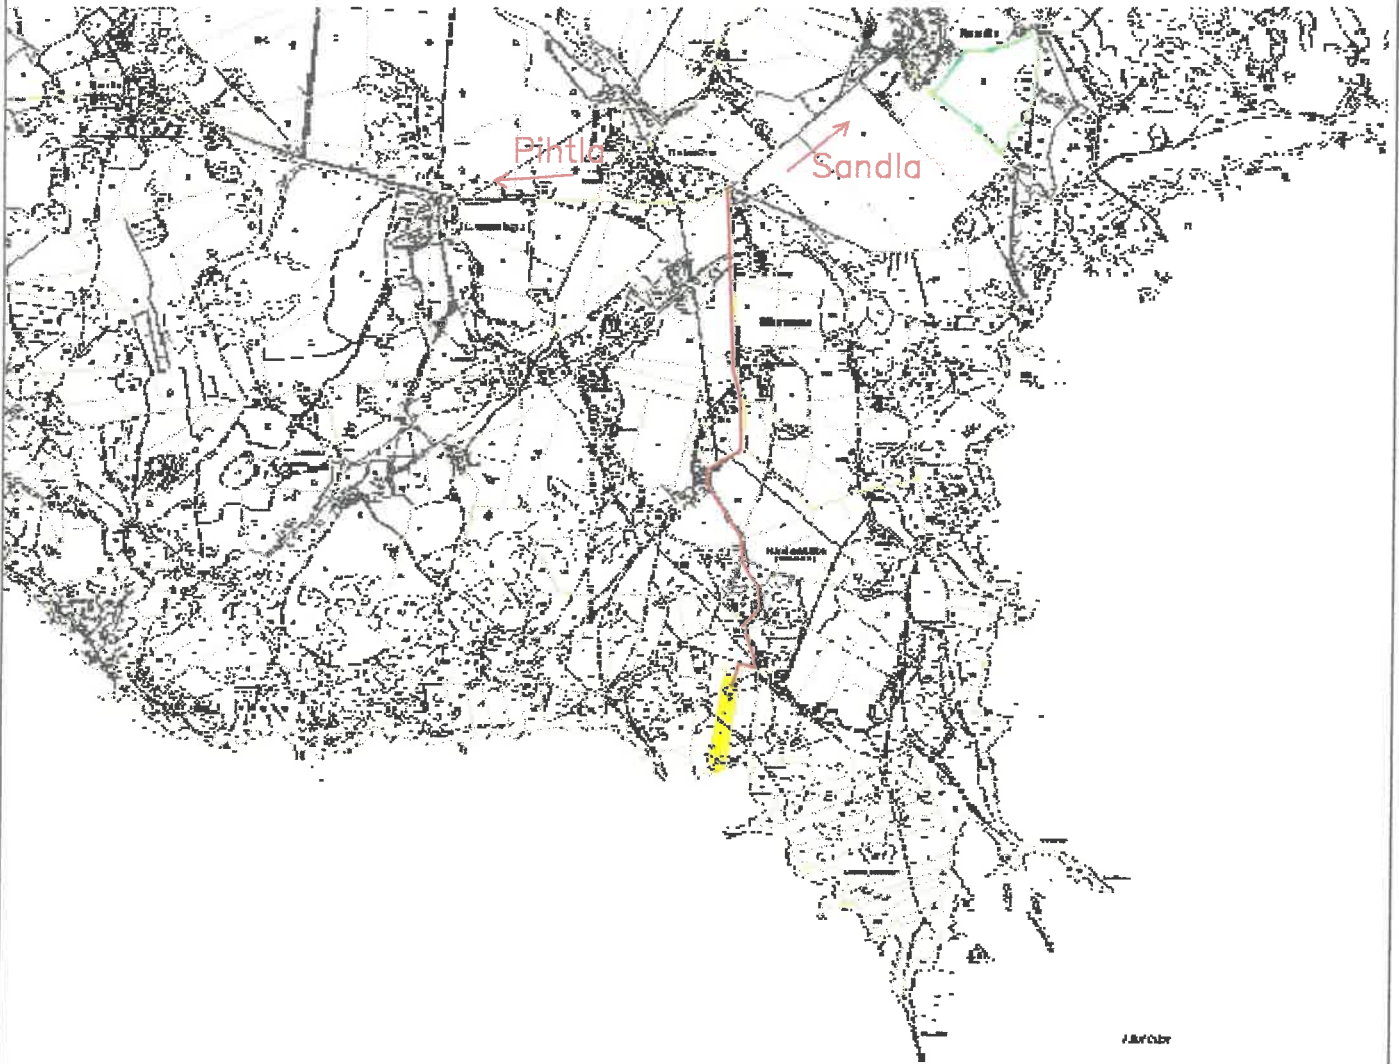

VÄLGU MAAÜKSUSE
 DETAILPLANEERING.
 NÄSSUMA KÜLA, PIHTLA VALD

© Maa-amet. Kõik õigused kaitstud.

Tingmärgid.

— juurdepääsutee

 KURESSAARE KOMMUNAALPROJEKT		138-04-DP	5
JUHATAJA	A. RAND	 Tellija: Anto Ili	DP
KOOSTAS	K. KEEL		
		Saare maakond, Pihtla vald, Nässuma küla, Välgu kinnistu detailplaneering.	
		Juurdepääsutee.	