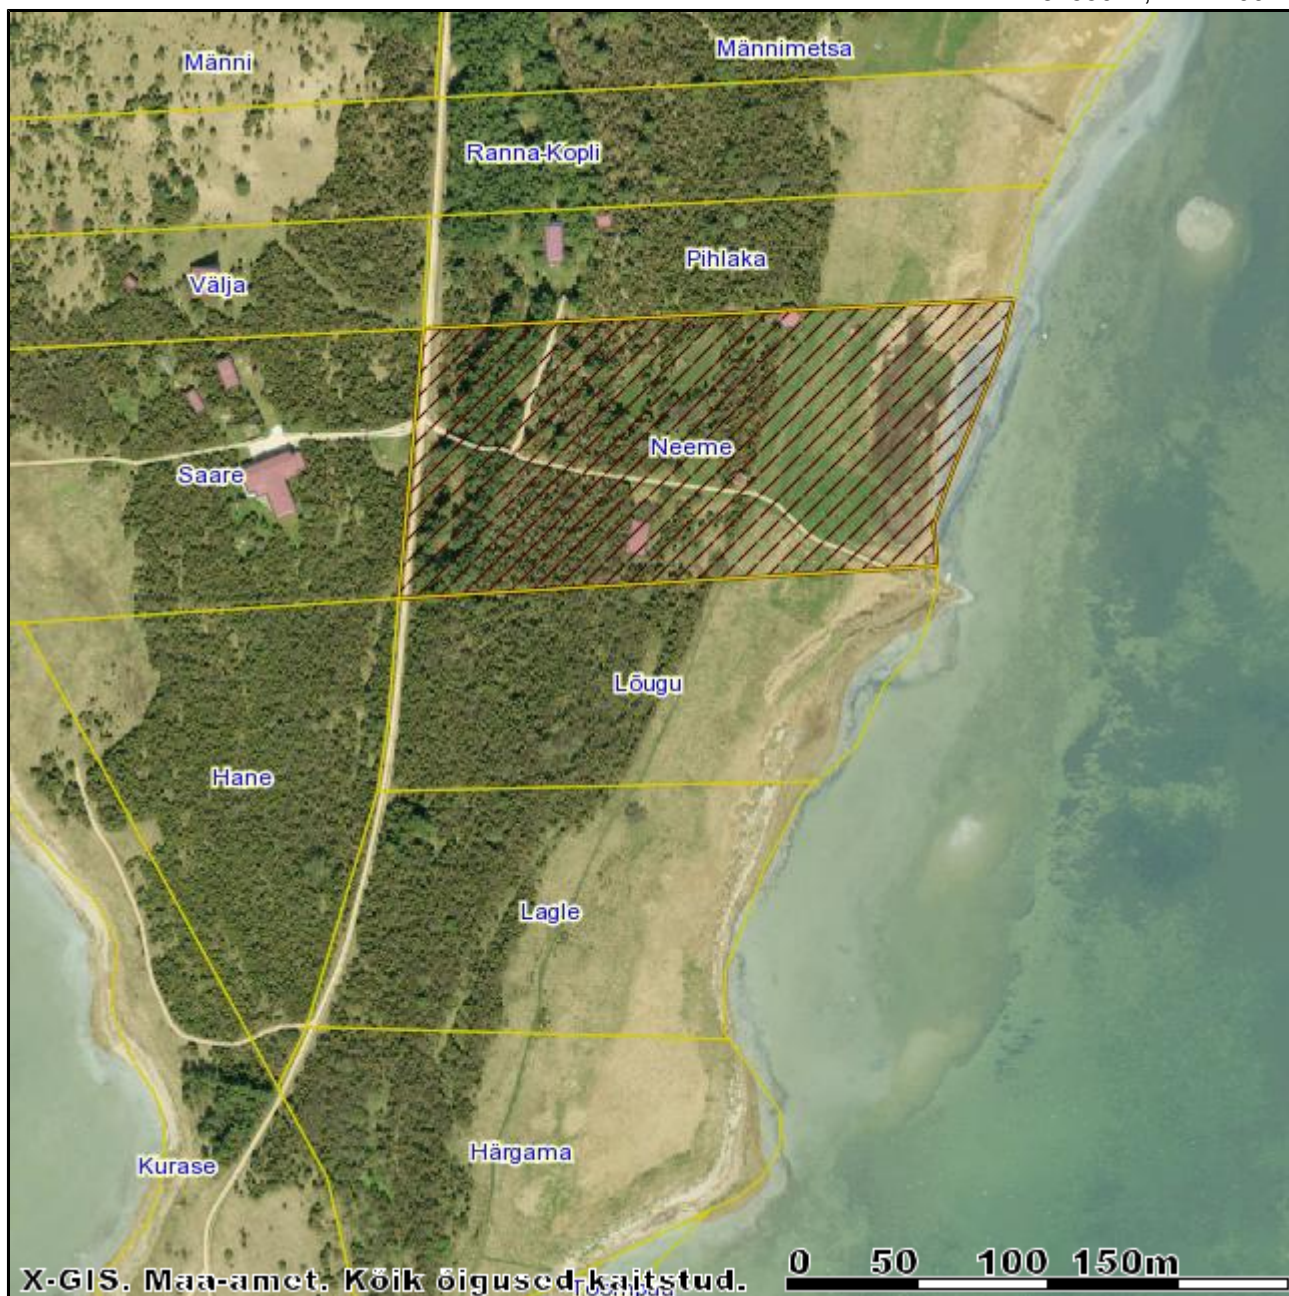

## Väljavõte Maa-ameti kaardiserverist

Maakond	Saare maakond
Omavalitsus	Pihtla vald
Asustusüksus	Laheküla
Lähiaadress	Lõugu
Tunnus	59201:005:0683
Registreerimise aeg	10.märts 2000. a.
Muudatuse registreerimise aeg	11.oktoober 2014. a.
Sihtotstarve 1	Maatulundusmaa 100%
Sihtotstarve 2	-
Sihtotstarve 3	-
Pindala	14995 m <sup>2</sup>
Looduslik rohumaa	3420 m <sup>2</sup>
Muu maa	11575 m <sup>2</sup>
Registriosa	819034
Kinnistuspiirkond / jaoskond	Pärnu Maakohtu Saare kinnistusjaoskond
Möödistamise aeg	06.september 1999. a.
Möödistaja	Henno Kuldsaar
Möödistamisviis	konverteeritud, transformeeritud
Hinnatsoon	H0592003 100%
Viljakustsoon	V0592023 100%

X = 6455027, Y = 420922

X = 6454532, Y = 420427

M 1:2909

Kaardiserveris olev info ja sellest tehtud väljavõtted on informatiivsed ning ei ole ametlikud. Väljavõtete kasutamisel peab ära märkima nende päritolu.