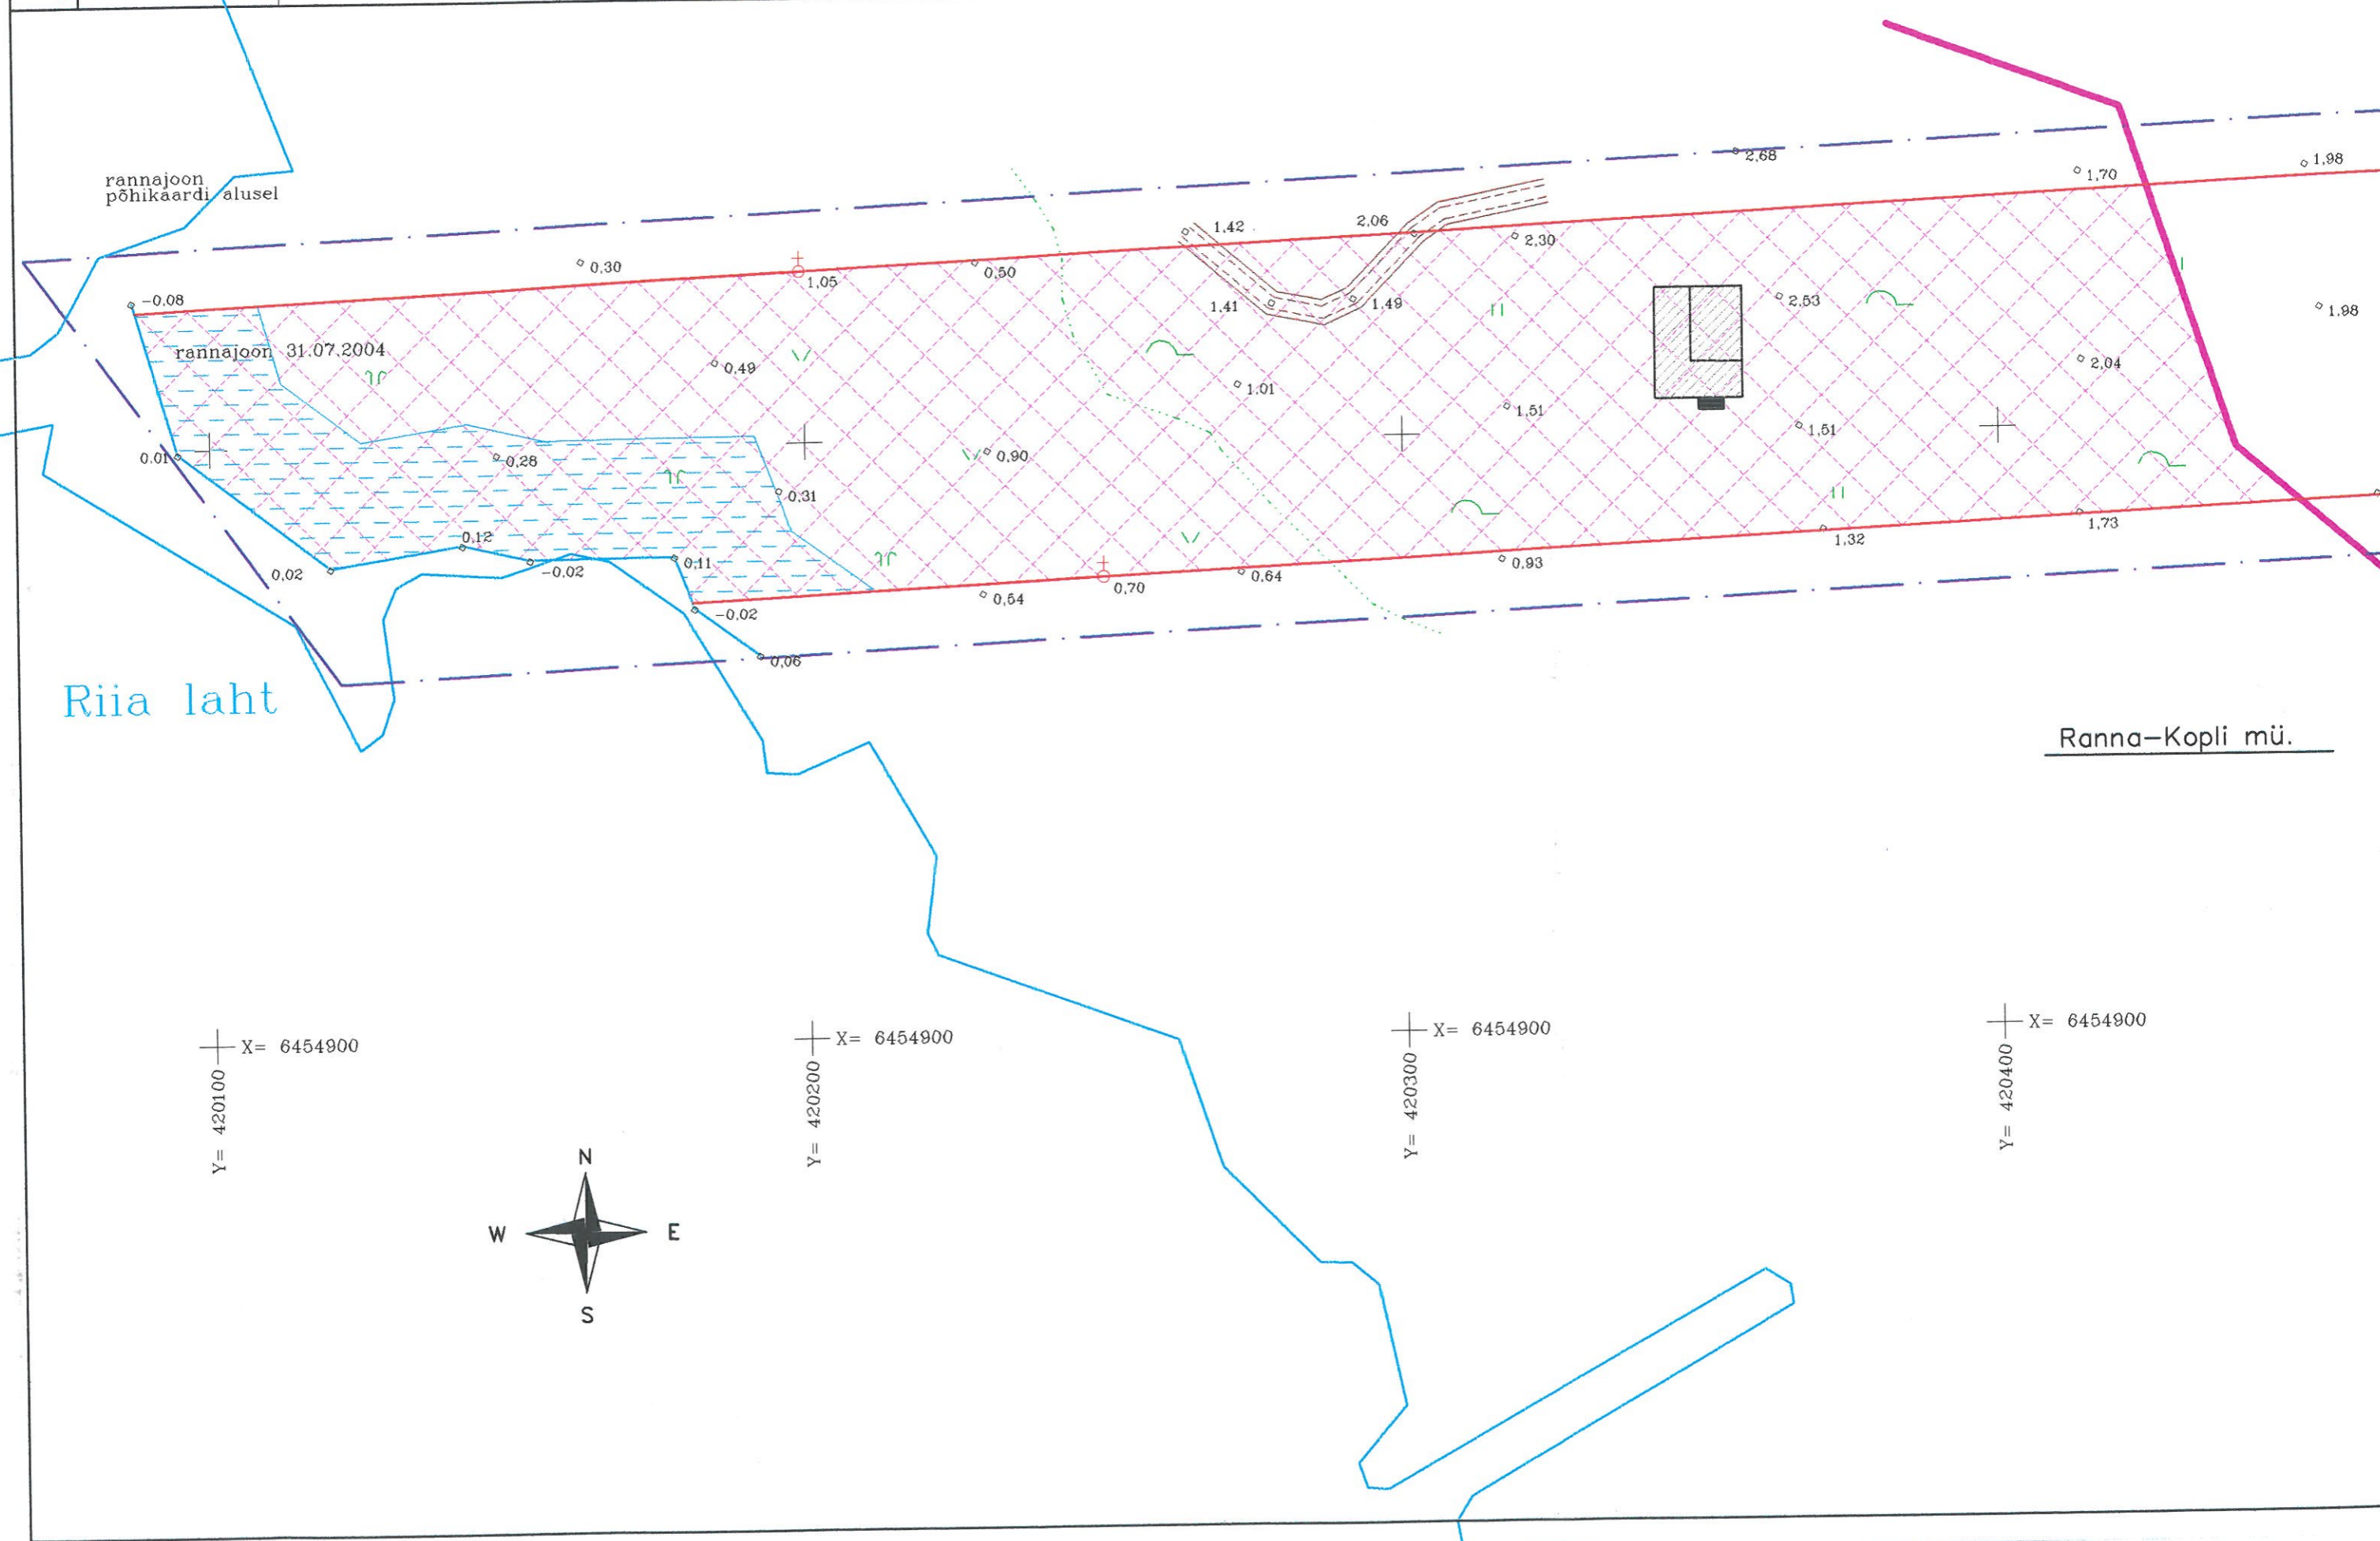

Pos.	Krundi aadress	Maa asutaja või maa omanik	Maakasutuse sihtotstarve (sõnadega)	Maakasutuse sihtotstarve (tähis)	Krundi pindala ha	Katastri tunnus	Kinnistu registri-osa nr.
1	Männi mü.	Ants Kangur Maris Karma	Maatulundusmaa	M-100%	3,9	59201:005: 0370	

X= 6455100
Y= 420400

Riia laht

Ranna-Kopli mü.

X= 6454900
Y= 420100

X= 6454900
Y= 420200

X= 6454900
Y= 420300

X= 6454900
Y= 420400