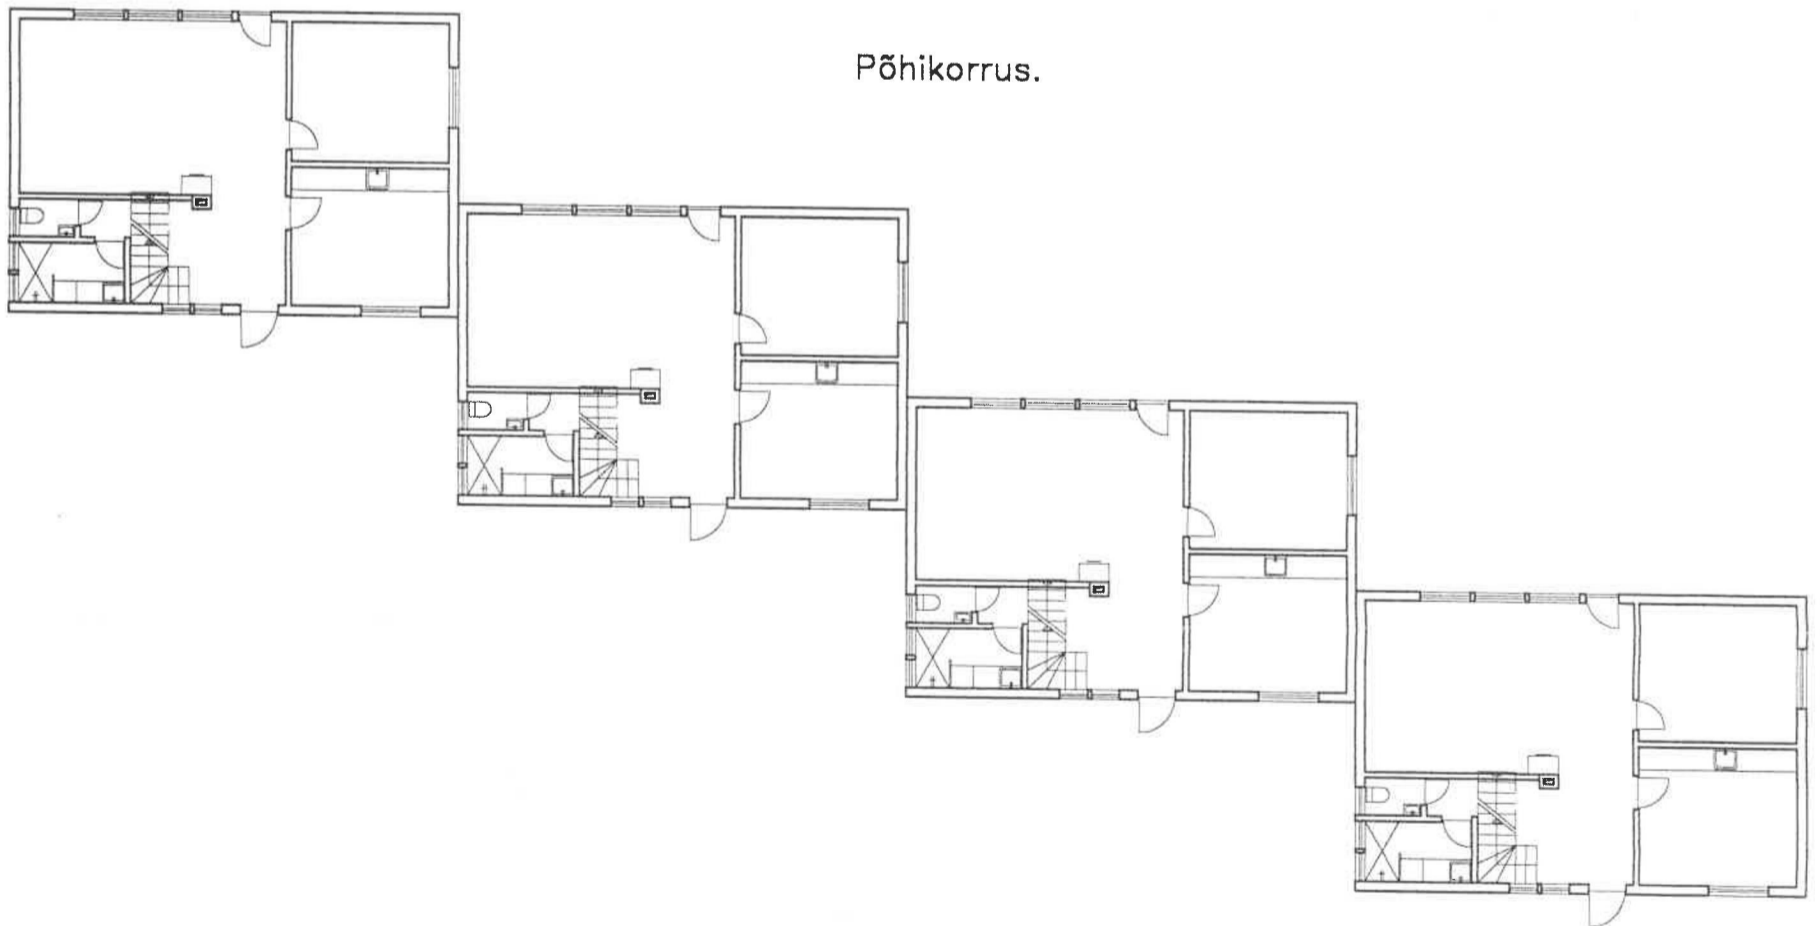

Katusekorrus.

Põhikorrus.

	KURESSAARE KOMMUNAALPROJEKT		46 - 00 - E	1
	JUHATAJA KOOSTAS	A.RAND A.RAND		Tellija: OÜ Kulla Kinnisvara Saare Maakond, Pihla vald, Lahe küla, Sopi maaüksuse detailplaneering.
A I			Põhihoone plaanide eskiis	1:200