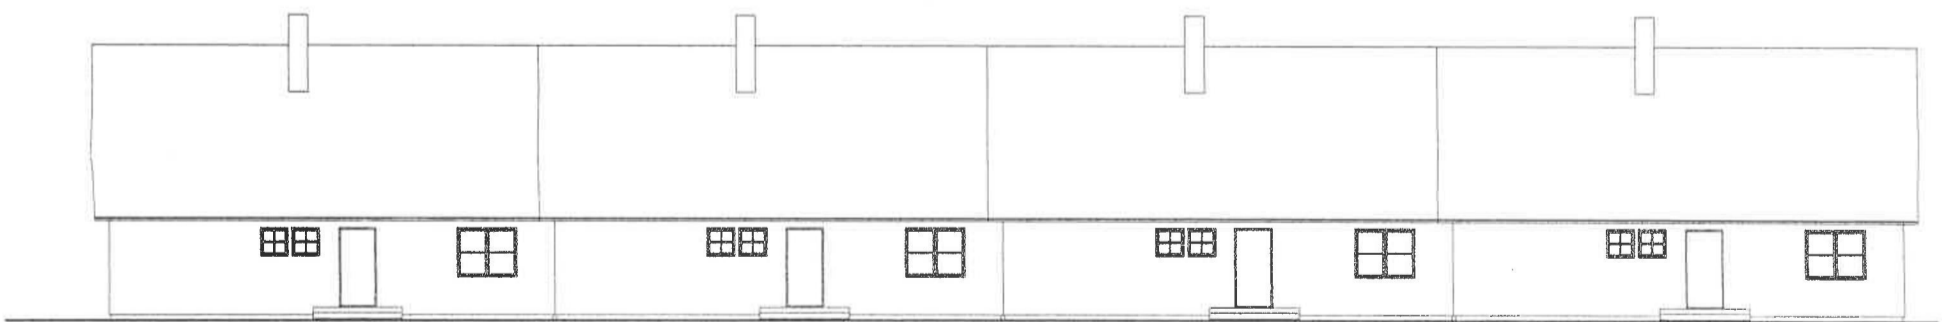

Vaade põhjast.

Vaade lõunast.

Vaade läänest.

Vaade idast.

|  |                                |                  |  |       |
|--|--------------------------------|------------------|--|-------|
|  | KURESSAARE<br>KOMMUNAALPROJEKT |                  | 46 – 00 – E  | 2     |
|  | JUHATAJA<br>KOOSTAS            | A.RAND<br>A.RAND | Tellija: OÜ Kulla Kinnisvara<br>Saare Maakond, Pihla vald,<br>Lahe küla, Sopi maaüksuse<br>detailplaneering. |       |
| A  |                                |                  | Põhihoone vaadete eskiis.  | 1:200 |
| i  |                                |                  |  |       |