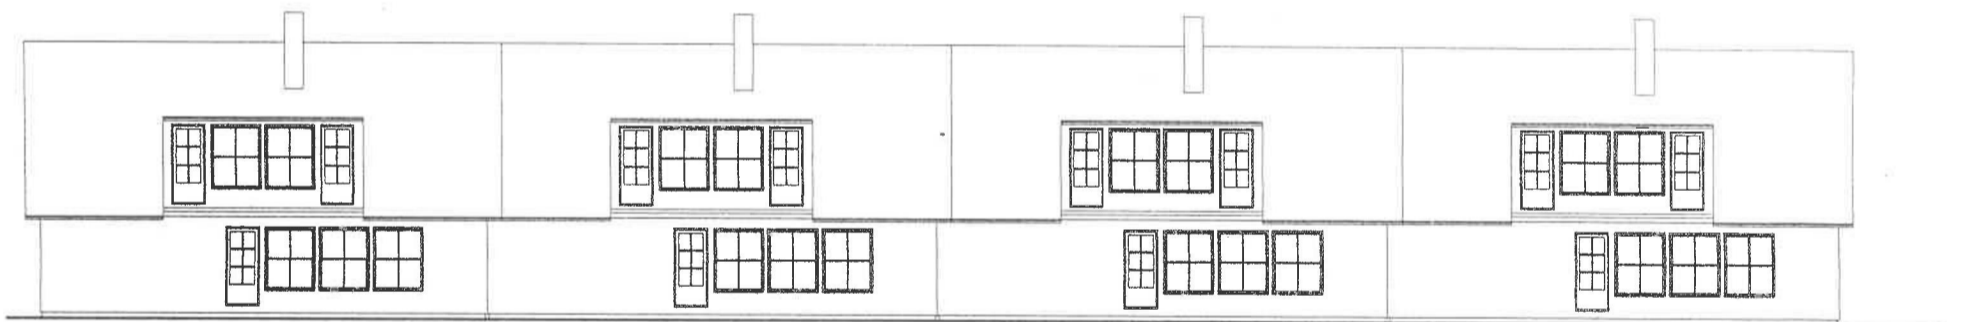

Vaade põhjast.

Vaade lõunast.

Vaade läänest.

Vaade idast.

|  |                                |                  |  |       |
|--|--------------------------------|------------------|--|-------|
|  | KURESSAARE<br>KOMMUNAALPROJEKT |                  | 46 – 00 – E  | 2     |
|  | JUHATAJA<br>KOOSTAS            | A.RAND<br>A.RAND | Tellija: OÜ Kulla Kinnisvara<br>Saare Maakond, Pihla vald,<br>Lahe küla, Sopi maaüksuse<br>detailplaneering. |       |
| A  |                                |                  | Põhihoone vaadete eskiis.  | 1:200 |
| i  |                                |                  |  |       |