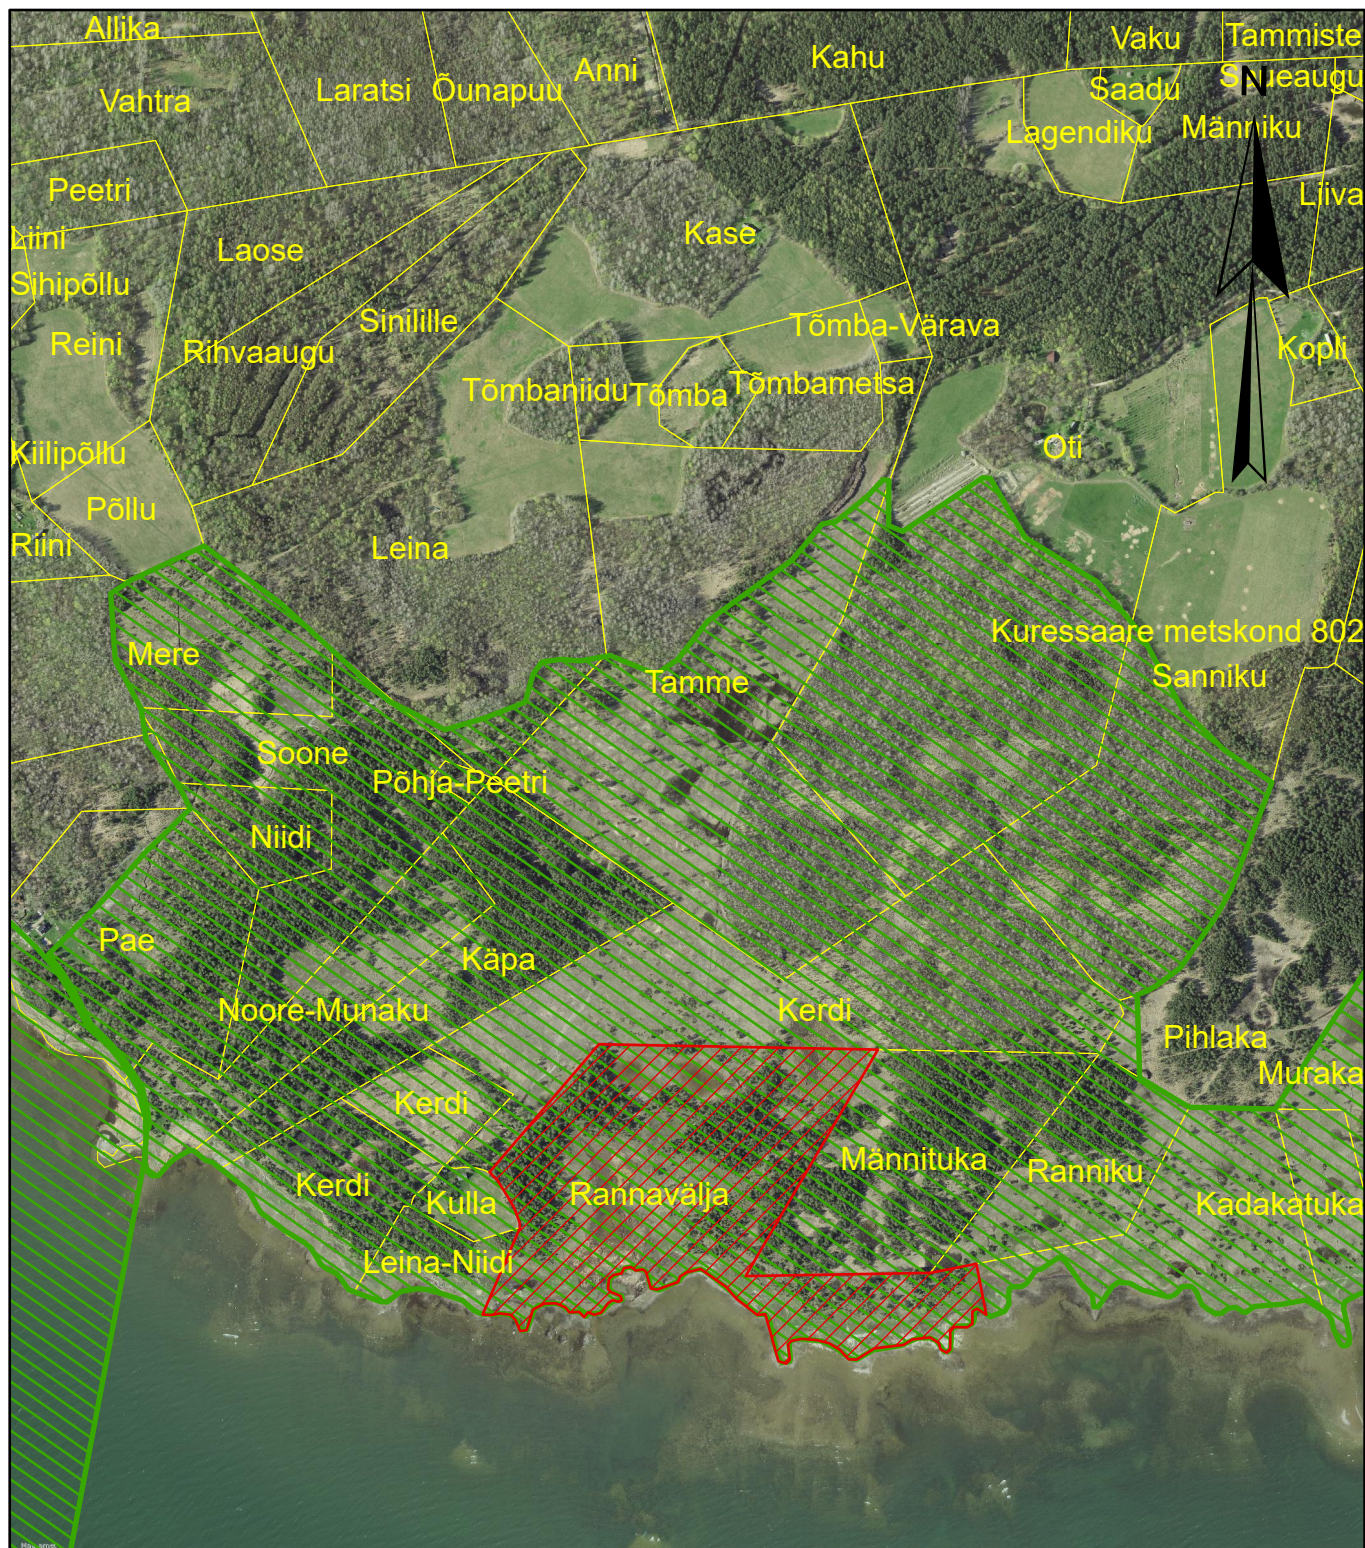

Nässuma külas Rannavälja detailplaneeringu kehtetuks tunnistamise asendiplaan

- Planeeringuala
- Hoiuala
- Katastriüksuse piir