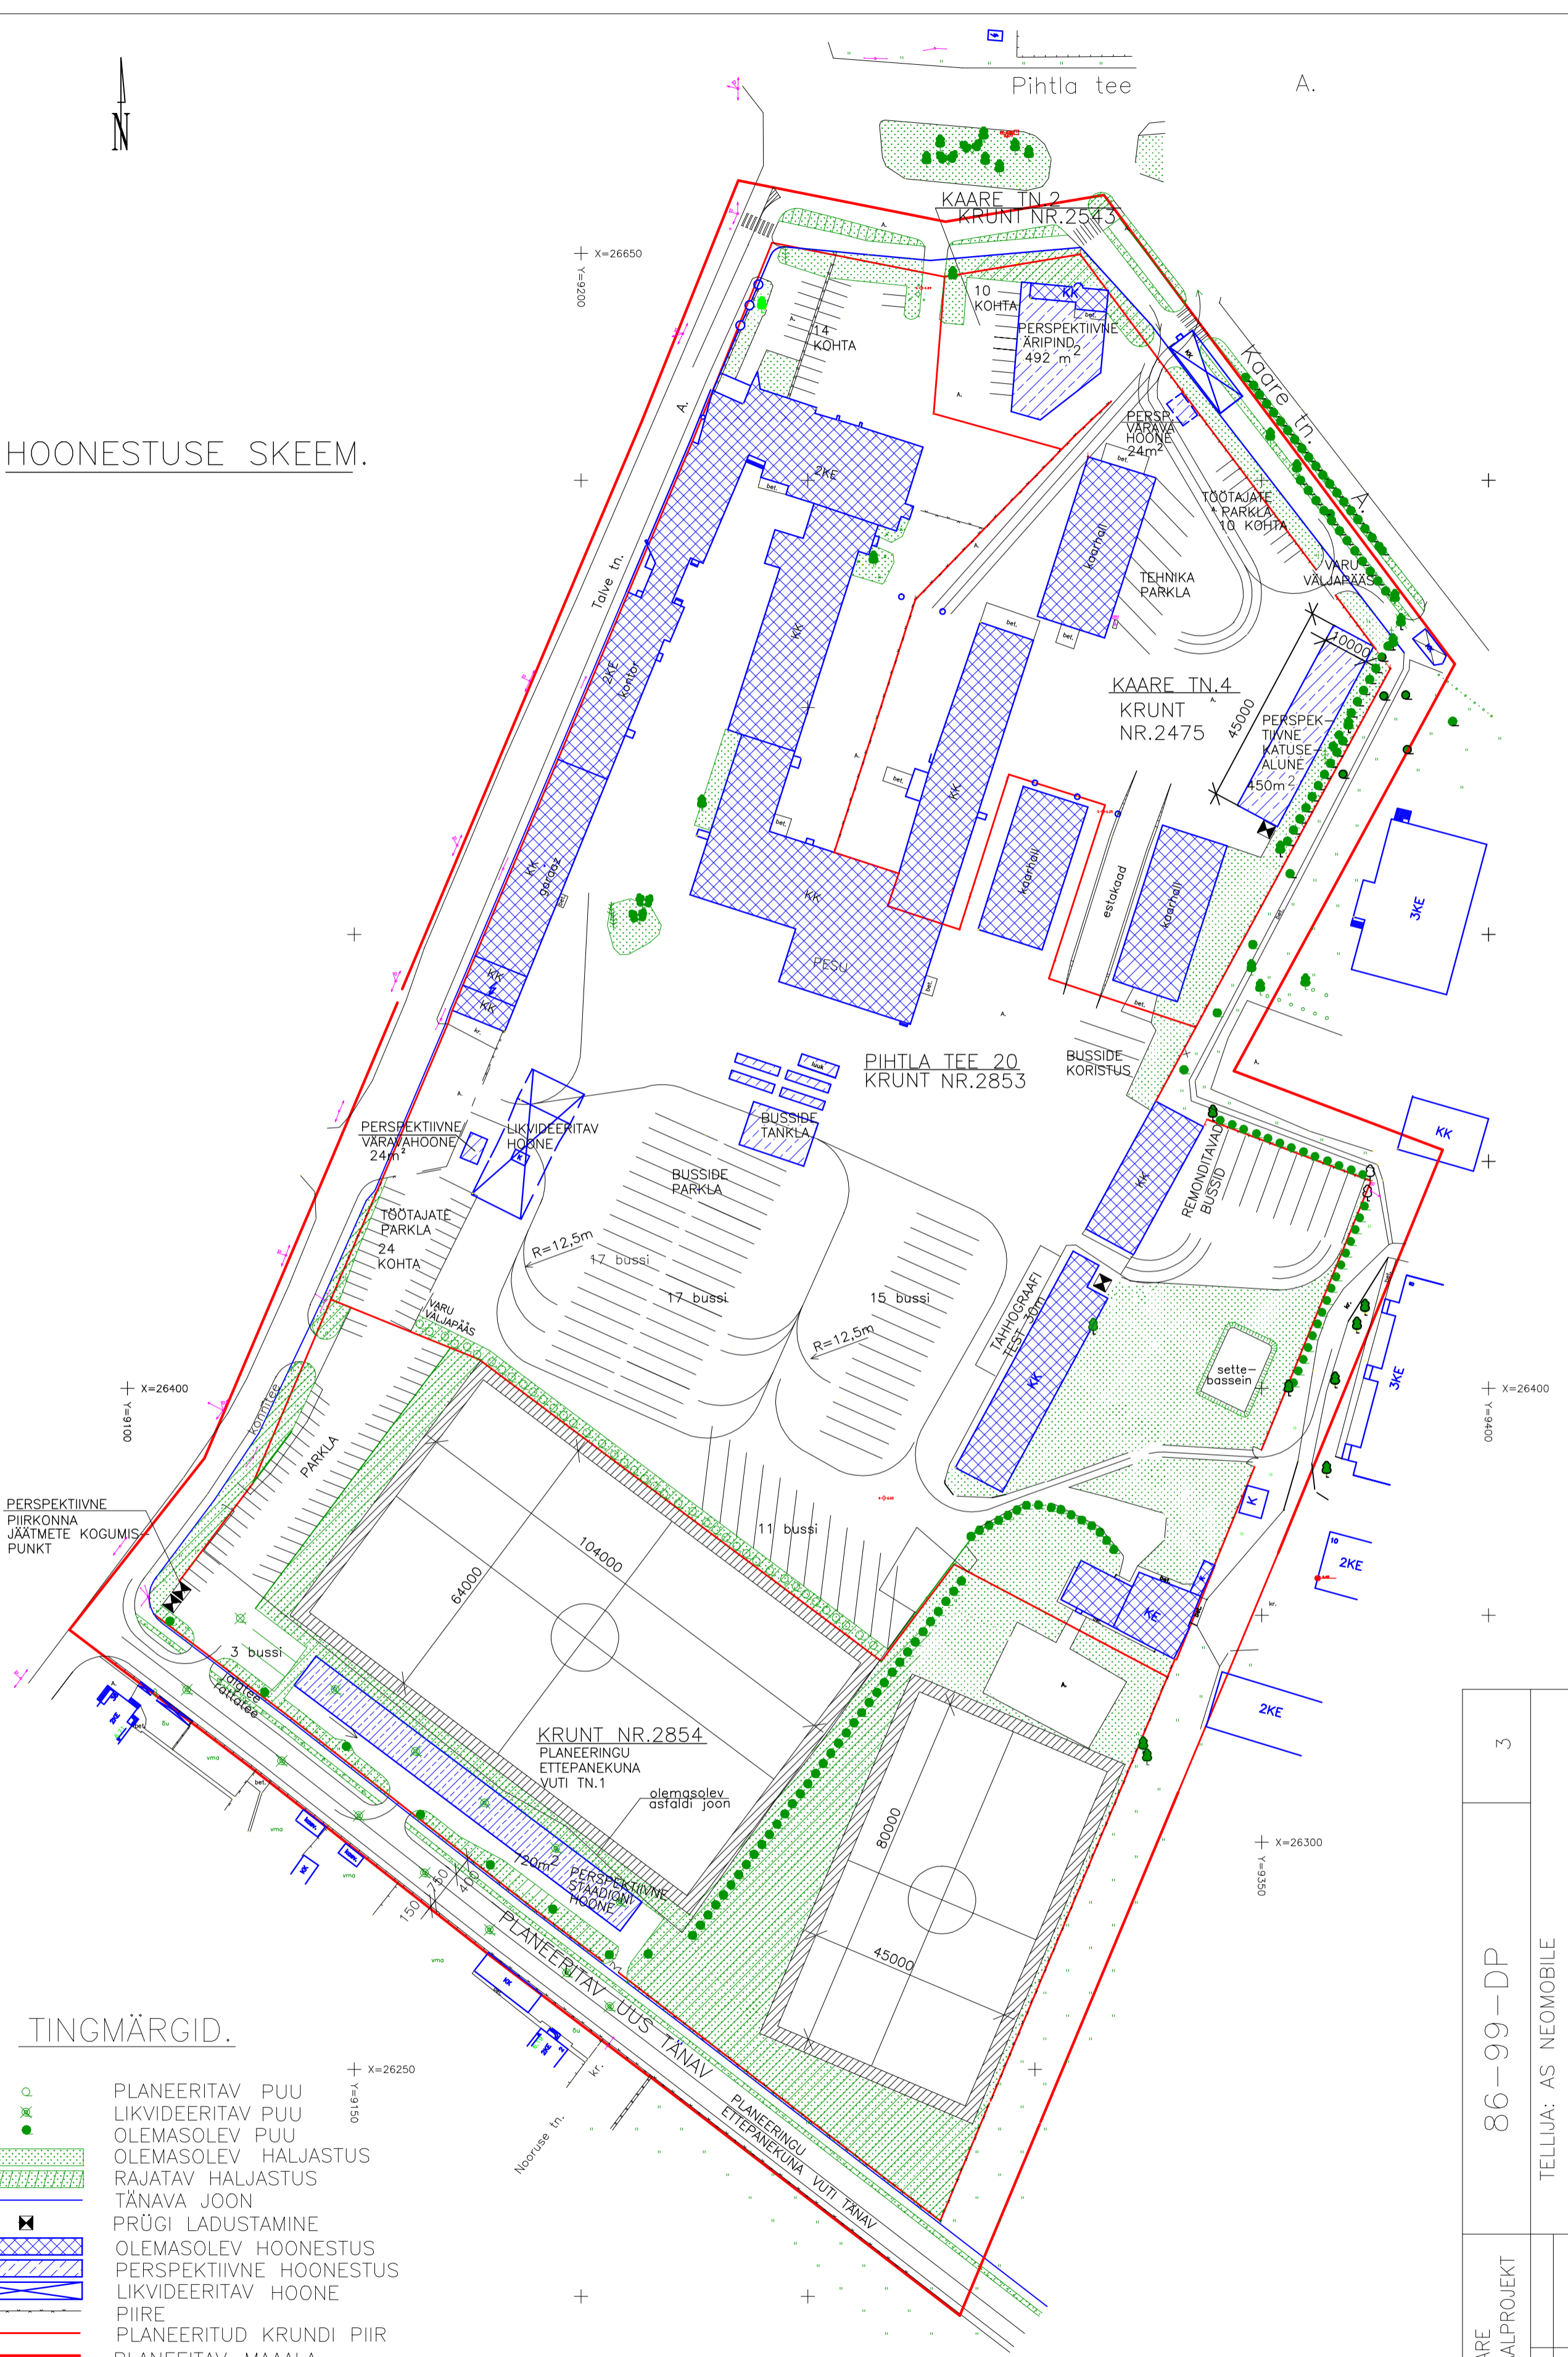

HOONESTUSE SKEEM.

TINGMÄRGID.

- PLANEERITAV PUU
- LIKVIDEERITAV PUU
- OLEMASOLEV PUU
- OLEMASOLEV HALJASTUS
- RAJATAV HALJASTUS
- TÄNAVA JOON
- PRÜGI LADUSTAMINE
- OLEMASOLEV HOONESTUS
- PERSPEKTIIVNE HOONESTUS
- LIKVIDEERITAV HOONE
- PIIRE
- PLANEERITUD KRUNDI PIIR
- PLANEERITAV MAAALA

KURESSAARE KOMMUNAALPROJEKT	86-99-DP		3
	JUHATAJA KOOSTAS	A-RAND K-KEEL	
	TELLUJA: AS NEOMOBILE		
	KURESSAARE LINN, PIHTLA TEE 20, KAARE TN.2, KAARE TN.4 DETAILPLANEERING.		TP
	HOONESTUSE SKEEM.		1:1000