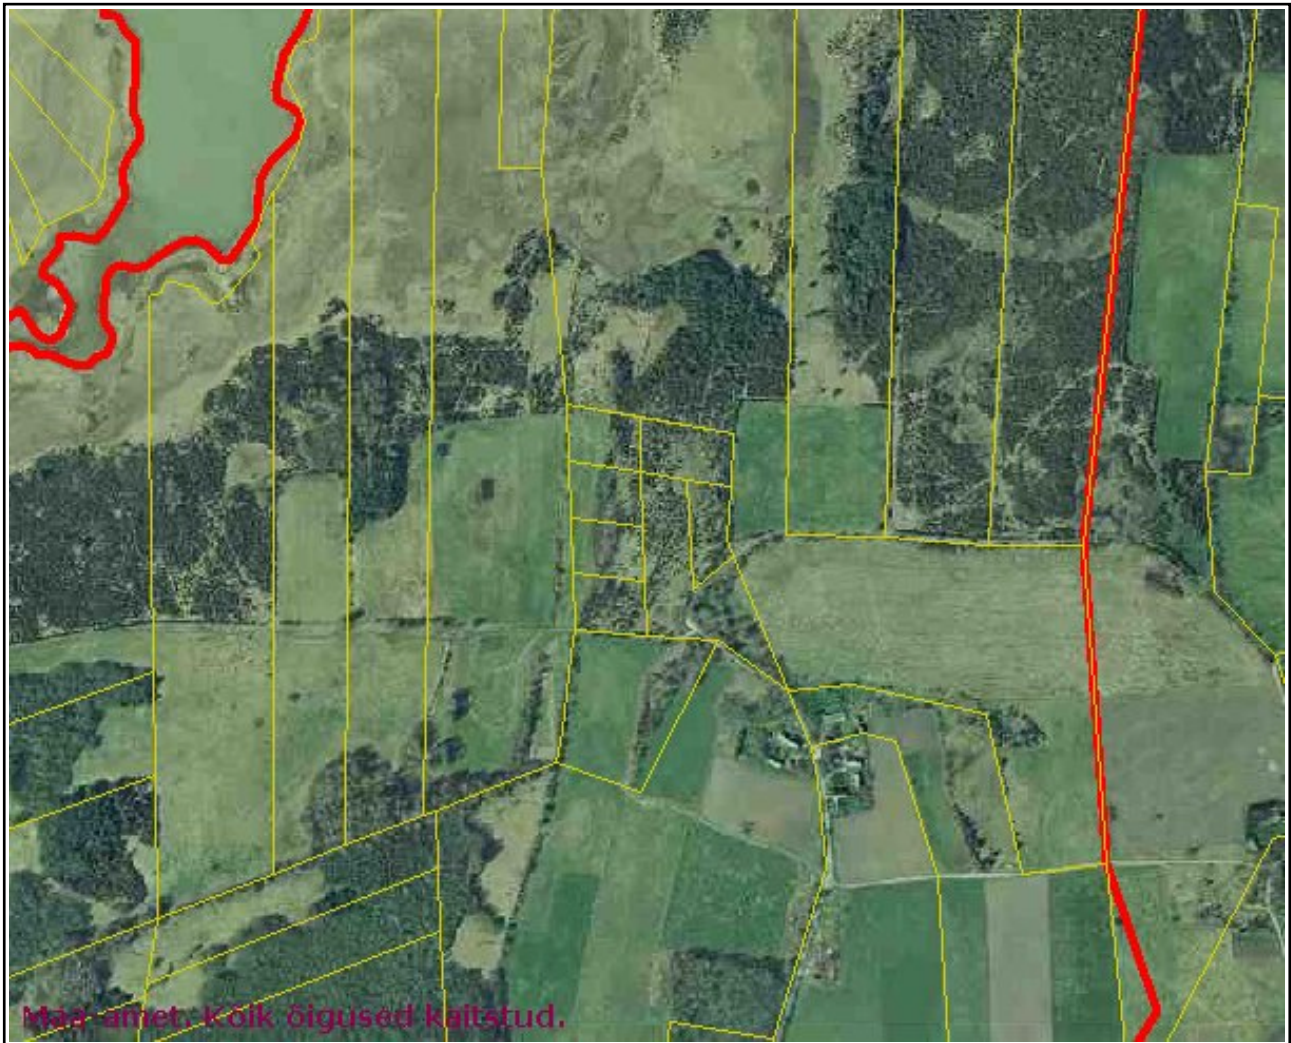

Maainfo teenus

X = 6486128, Y = 452257

X = 6484986, Y = 450836

Mõõtkava 1:8881

— registreeritud KÜ