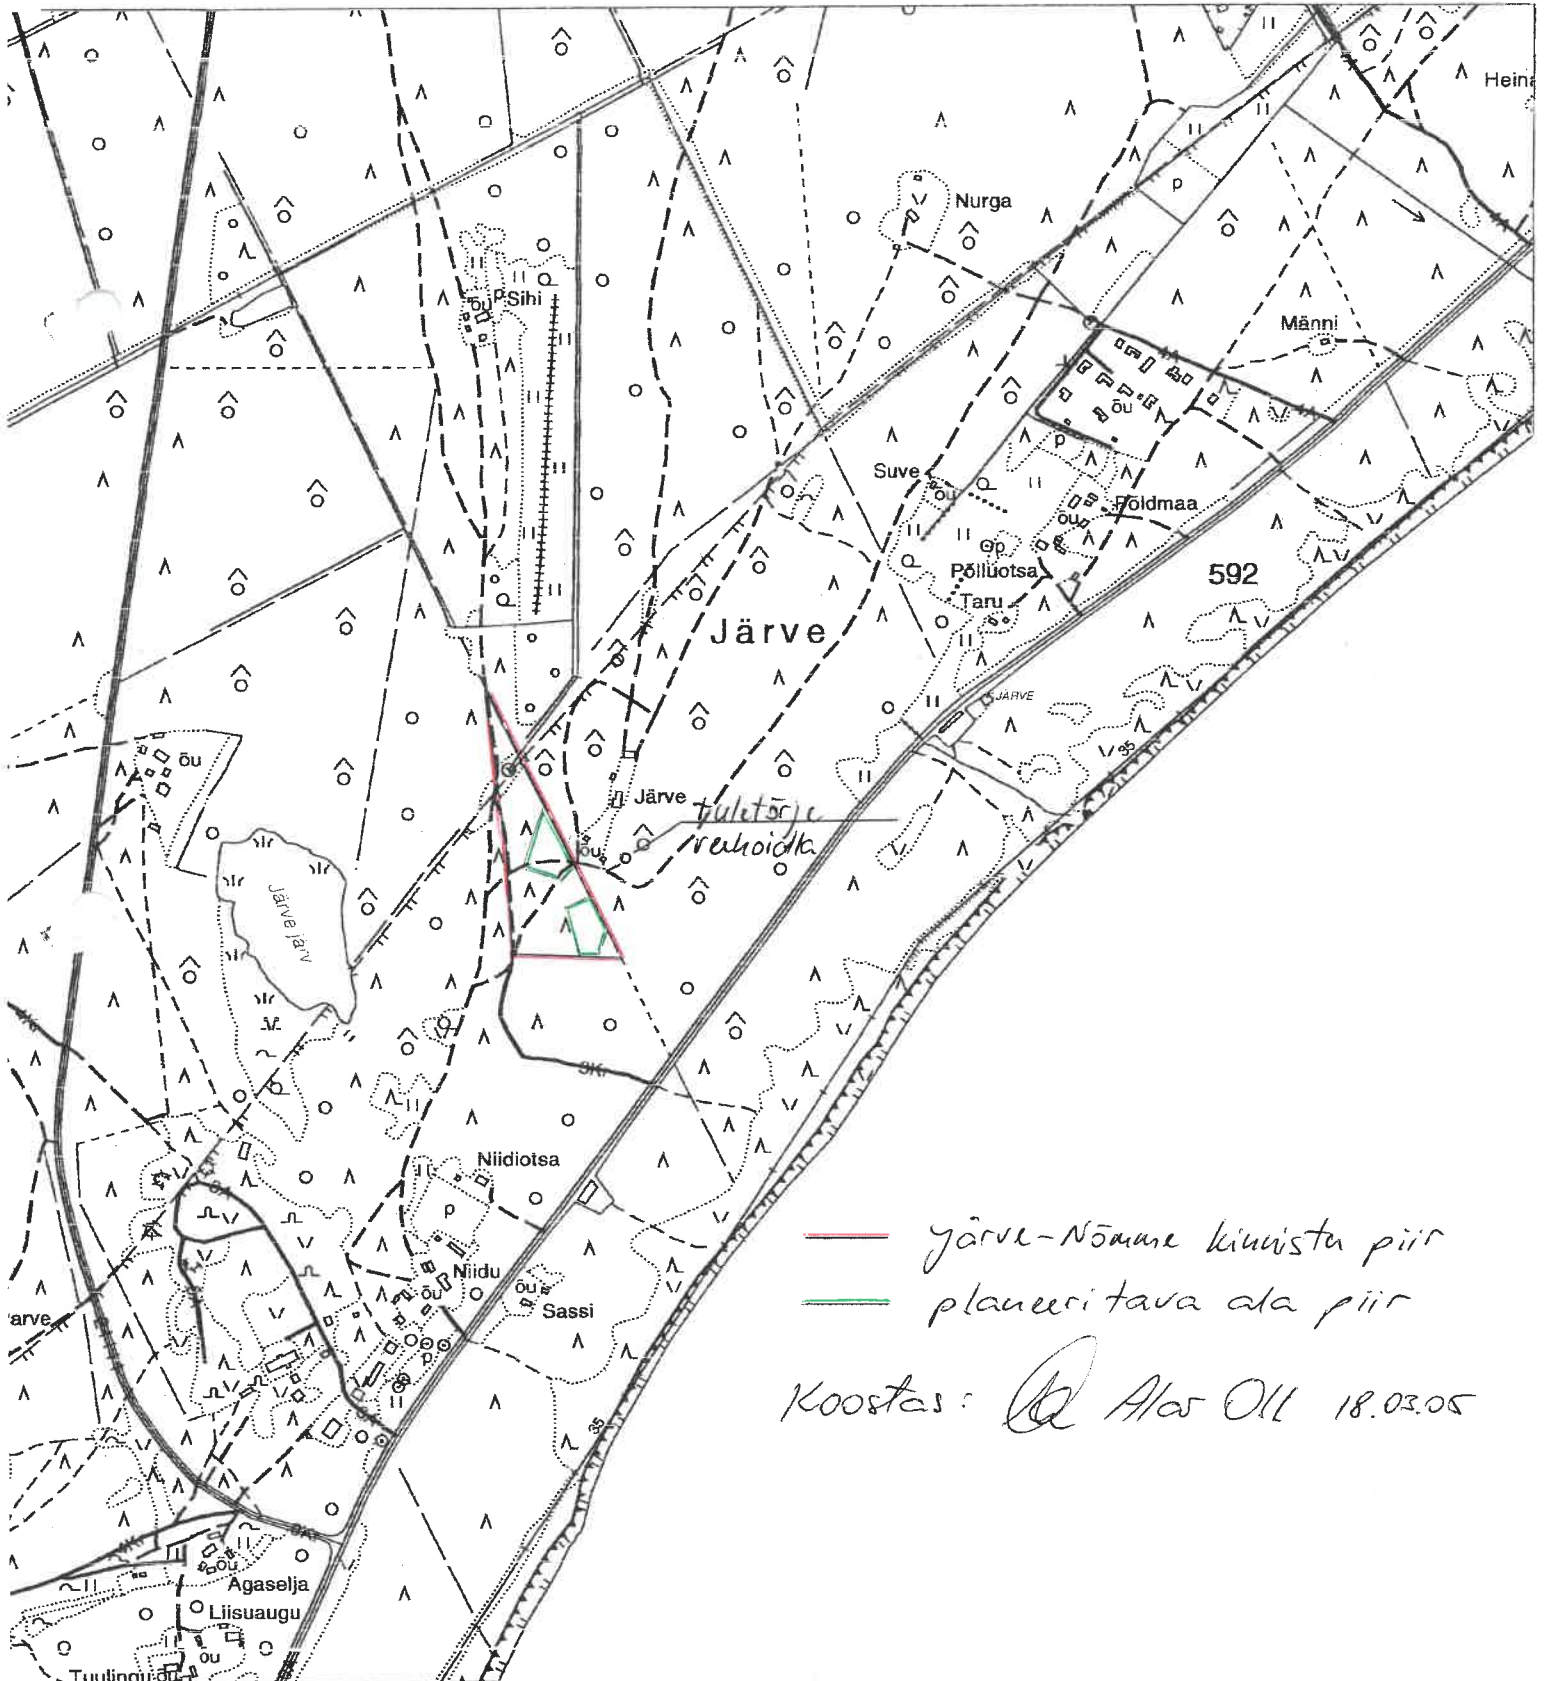

Situatsiooniskeem

M 1:10000

— Järve-Nõmme kinnistu piir
— planeeritava ala piir

Koostas: A. Oll 18.03.05