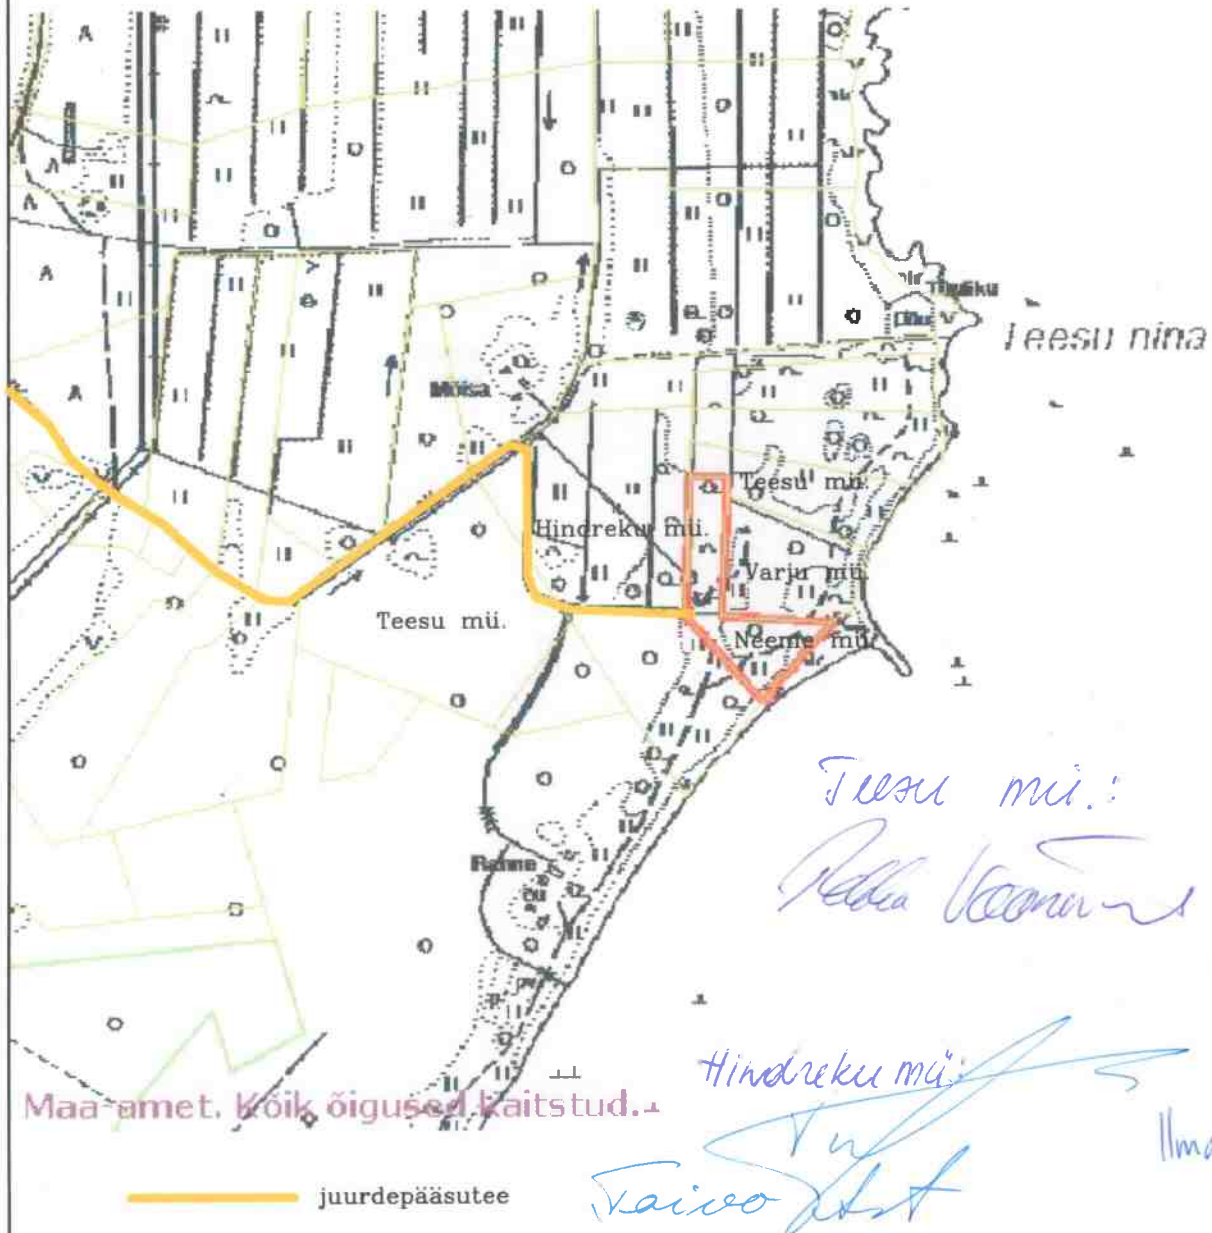

# SAAREMAA, SALME VALD, HINDU KÜLA, NEEME KINNISTU DETAILPLANEERING.

 <b>KURESSAARE KOMMUNAALPROJEKT</b>		<b>122-06-DP</b>		5
Juhataja	A. Rand		Tellija: Salme Vallavalitsus	
Koostas	K. Keel		Saare maakond, Salme vald, Hindu küla, Neeme kinnistu detailplaneering.	
			DP	
A	34441/1	25.09.07	Juurdepääsutee.	
I	4558	25.09.07		