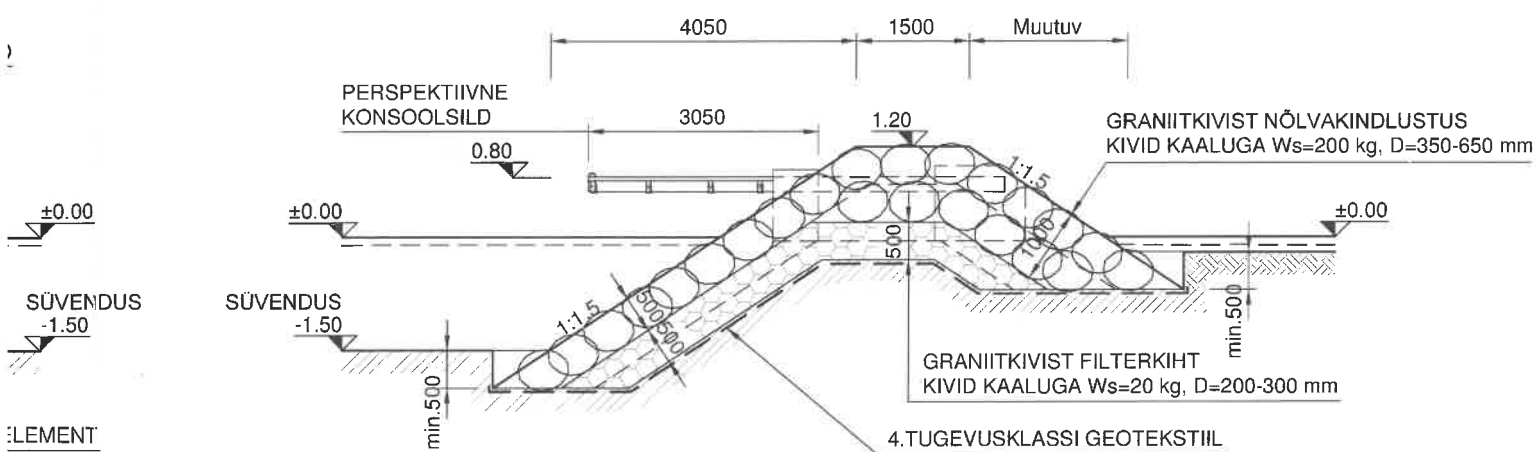

### MUULI RISTLÕIGE

Tellija		MTÜ RAHUSTE KÜLA SELTS		Leht sisaldab		Mõõtkava: Scale:	
Töö		SAARE maakond, SALME vald, RAHUSTE küla LODJA KINNISTU DETAILPLANEERING		SADAMARAJATISED RISTLÕIKED		1:100	
Projekteerija	Taimo Talk		Kuupäev/Date:				
Kontrollija	Mati Sillakivi		05.02.2012				
TaimoIB oü			taimoib@gmail.com	Töö nr	009	Leht	DP-3
Arima, Rahuste küla, Salme vald, 93235 Saare maakond			GSM +372 5187762			Muudatus:	