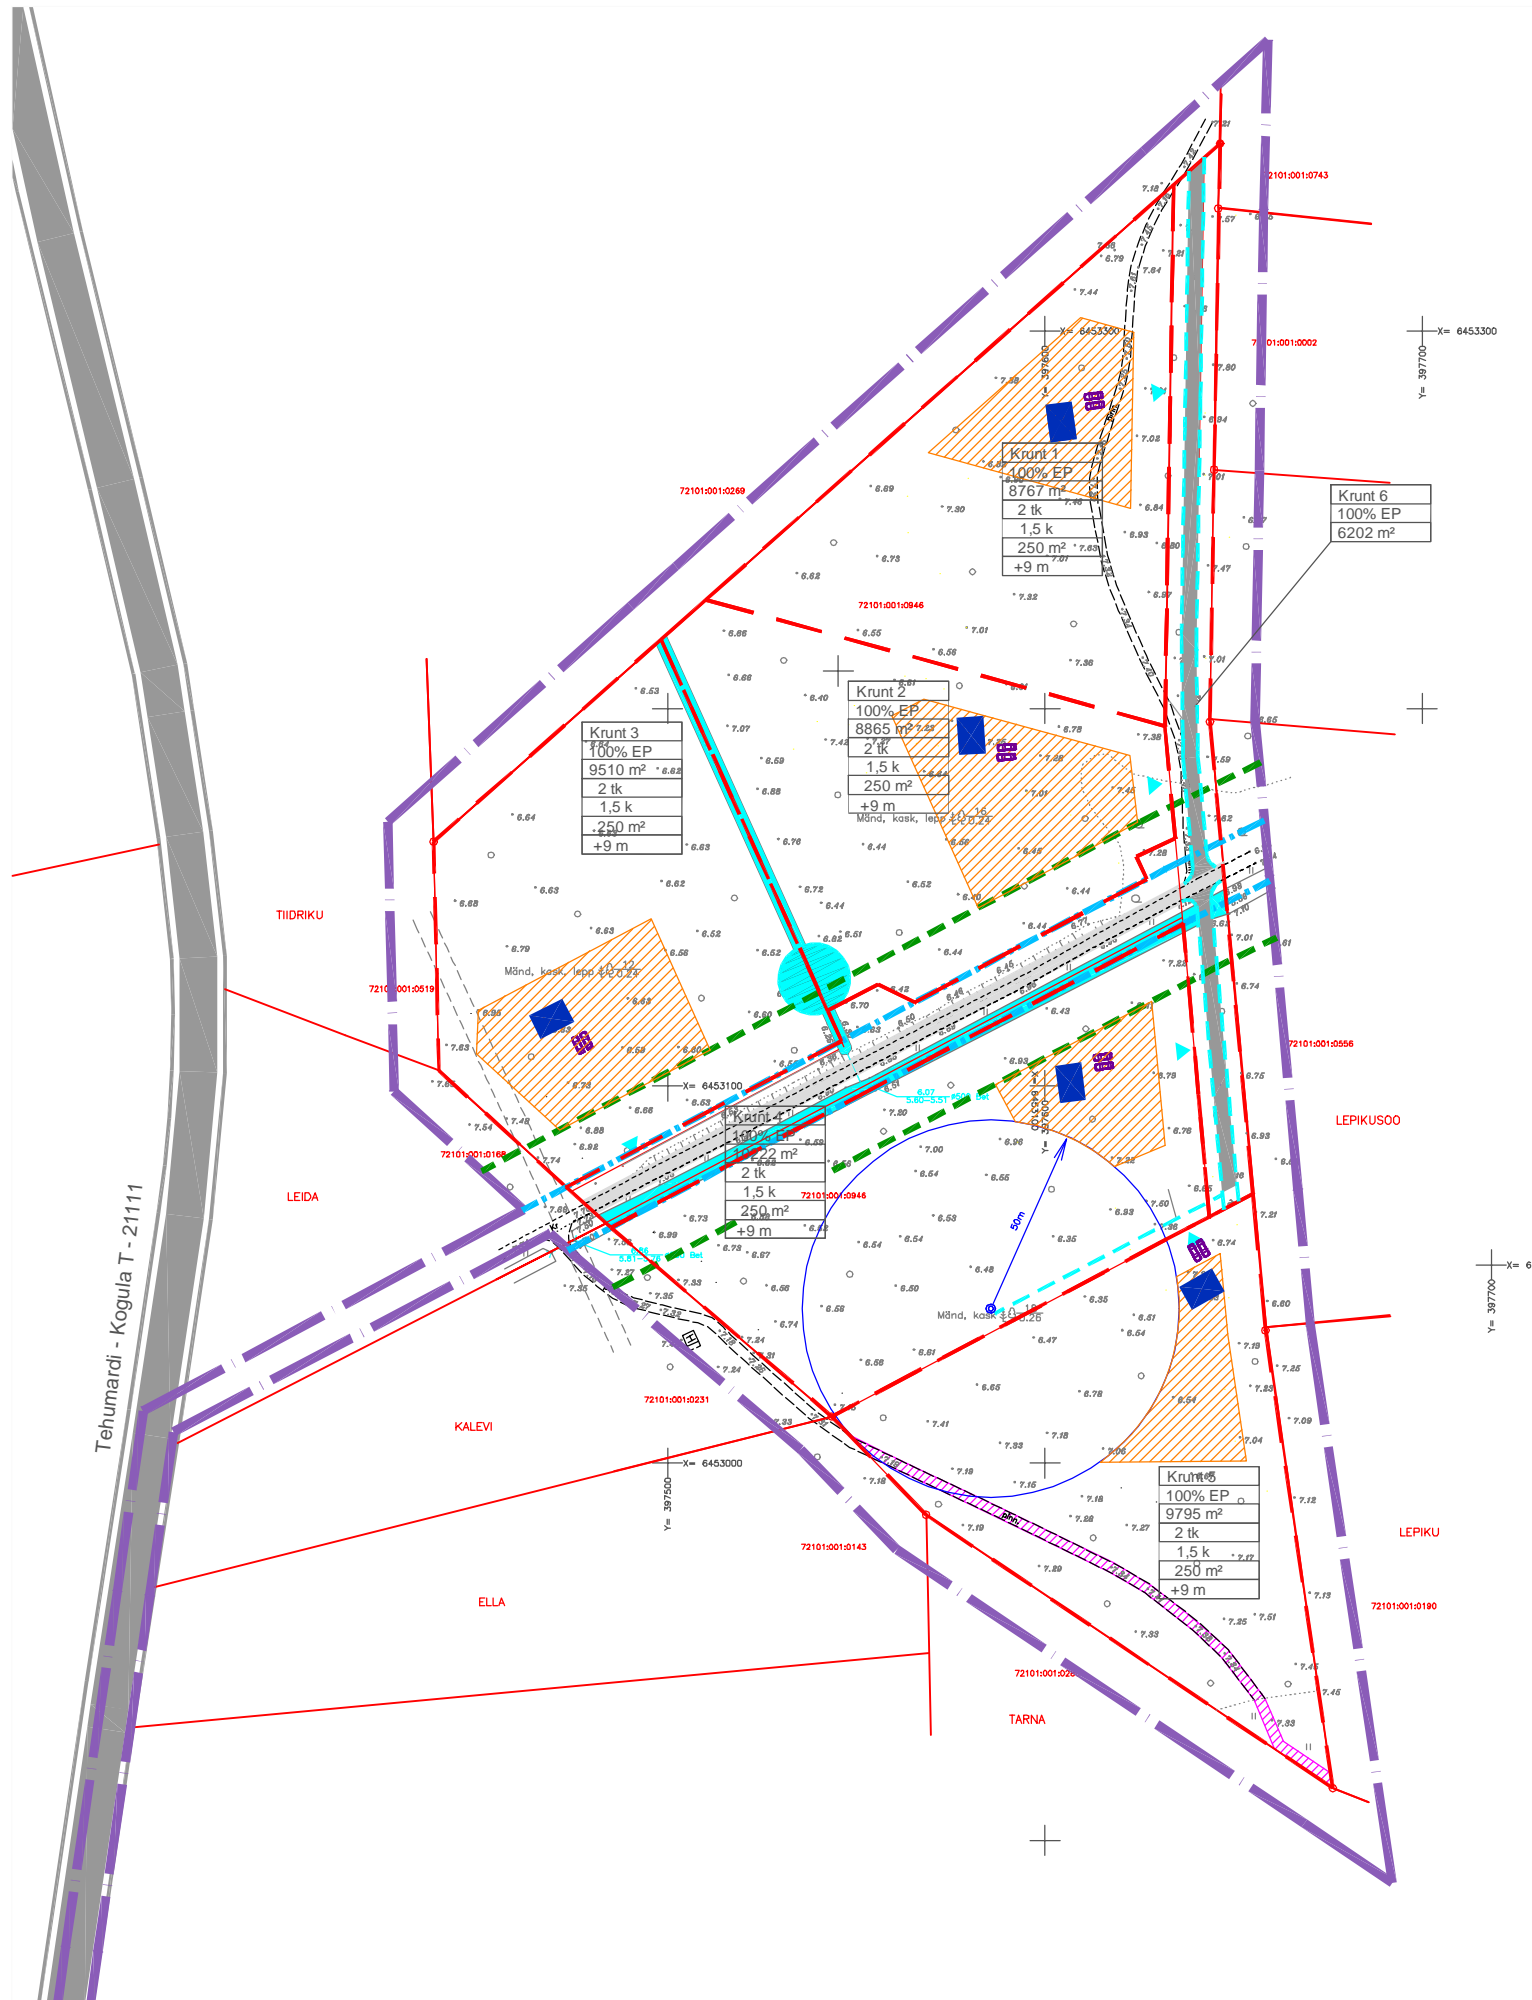

PÕHIJONIS

TINGMÄRGID:

-  PLANEERITAVA ALA PIIR
-  OL. OLEV KINNISTUPIIR
-  TEEKAITSEVÕÖND 20 m
-  TEEMAA PIIR
-  OL. OLEV JUURDEPÄÄSUTEE
-  OL. OLEV KRAAV
-  PLANEERITAV KRUNDI PIIR
-  PLANEERITAV TULETÕRJE VEEVÕTU TIIK
-  PLANEERITAV ELUHOONE SOOVITUSLIK ASUKOHT
-  PLANEERITAV HOONESTUSALA
-  PLANEERITAV JUURDEPÄÄS KRUNDILE
-  PLANEERITAV PUURKAEVU SOOVITUSLIK ASUKOHT
-  PLANEERITAV TEE
- | |
|---------------------|
| Krunt 1 |
| 100% EP |
| 8767 m ² |
| 3 tk |
| 1,5 k |
| 250 m ² |
| +9 m |

 -  KRUNDI NIMI
 -  KRUNDI SIHTOTSTARVE
 -  KRUNDI SUURUS
 -  MAX HOONETE ARV
 -  SUURIM LUBATUD KORRUSELISUS
 -  SUURIM LUBATUD EHTISALUNE PIND
 -  HOONETE MAX KÕRGUS MEEETRITES
-  JUURDEPÄÄS JOOGIVEE PUMPLALE
-  TRUUP
-  PLANEERITAV TEE SERVITUUDI VAJADUS

MÄRKUS: JOONISTE VÄLJATRÜKID ON VALGUS- JA NIISKUSTUNDLIKUD
 JOONISTE JUURDE KUULUB LAHUTAMATU OSANA SELETUSKIRI

0108-04		SALME VALLAVALITSUS			
JUHATAJA	I. HIMMIST	SALME VALD JÄRVE KÜLA NÕMMEPÖLLU MAAÜKSUSE DETAILPLANEERING	STAAD.	LEHT	LEHTI
KOOSTAS	D. TATTER		PLAN	3	6
KUUPÄEV	08.04.2008		OÜ KLOTOID KÜRESSAARE PIKK 23 TEL. 45 33 723 GSM. 50 84 489 REG. NR. 10207096		
M 1:2000		PÕHIJONIS			