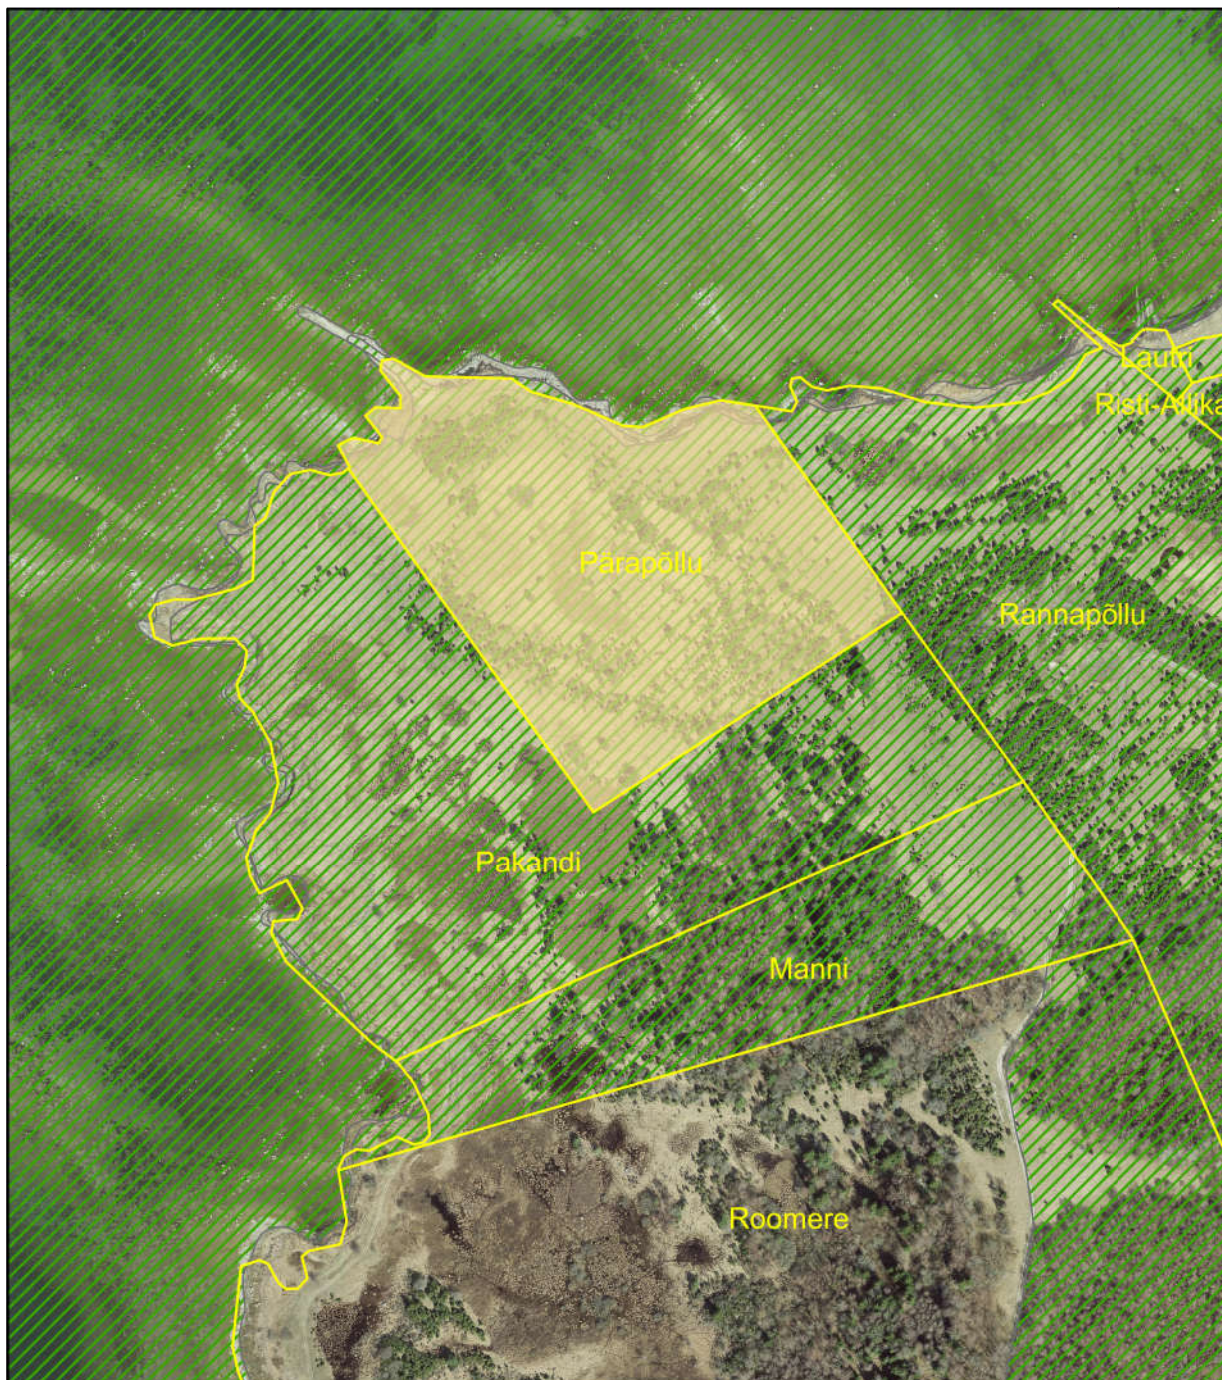

Jämaja küla Pärpõllu detailplaneeringu planeeringuala

-  Detailplaneeringu ala
-  Katastriüksuse piir
-  Hoiuala

0 30 60 120 180 240 Meetrit