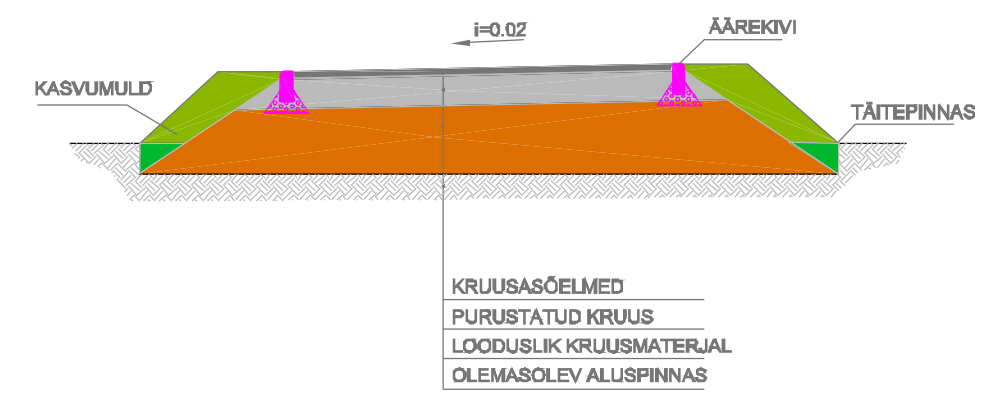

KALDAKINDLUSTUSE RISTLÕIGE

KRUUSASÕELMETEGA KERGLIIKLUSTEE RISTLÕIGE

ASFALKATTEGA KERGLIIKLUSTEE RISTLÕIGE

TÄNAVAKIVI KATTEGA KERGLIIKLUSTEE RISTLÕIGE

0407-21			VALJALA VALLAVALITSUS			
JUHATAJA	I. HIMMIST		VALJALA VALD VALJALA ALEVIKU KESKUSE DETAILPLANEERING	STAAD.	LEHT	LEHTI
KOOSTAS	P. HEIN			PLAN.	7	7
KUUPÄEV	25.04.2007			OÜ KLOTOID KURESSAARE PIKK 23 TEL. 4533723 GSM 5084489 REG. NR. 10207096		
			RISTLÕIKED			