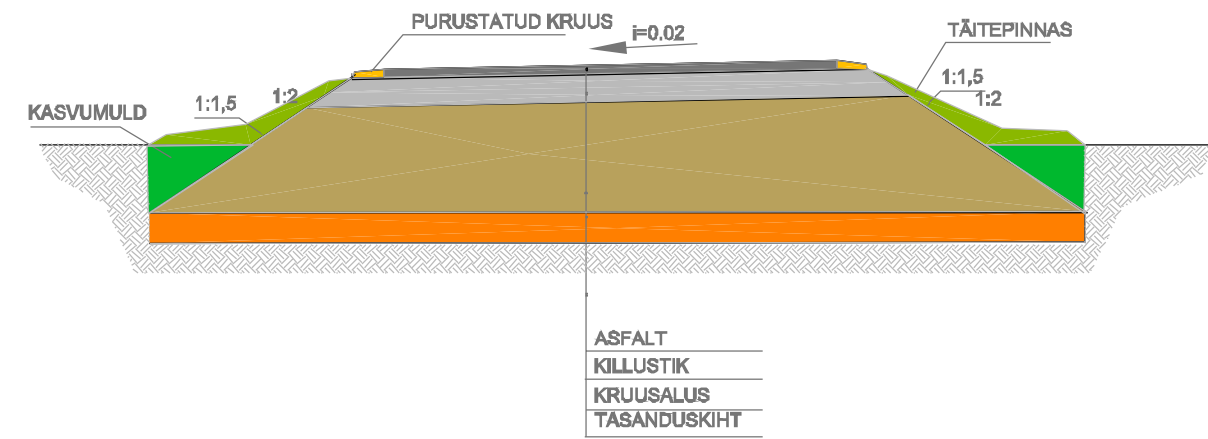

KALDAKINDLUSTUSE RISTLÕIGE

KRUUSASÕELMETEGA KERGLIIKLUSTEE RISTLÕIGE

ASFALKATTEGA KERGLIIKLUSTEE RISTLÕIGE

TÄNAVAKIVI KATTEGA KERGLIIKLUSTEE RISTLÕIGE

0407-21			VALJALA VALLAVALITSUS			
JUHATAJA	I. HIMMIST		VALJALA VALD VALJALA ALEVIKU KESKUSE DETAILPLANEERING	STAAD.	LEHT	LEHTI
KOOSTAS	P. HEIN			PLAN.	7	7
KUUPÄEV	25.04.2007			OÜ KLOTOID KURESSAARE PIKK 23 TEL. 4533723 GSM 5084489 REG. NR. 10207096		
			RISTLÕIKED			