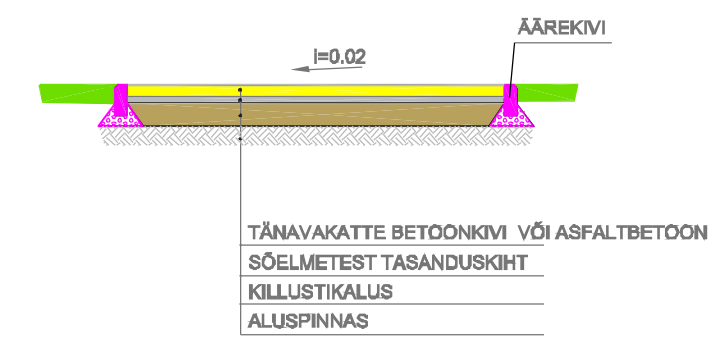

KALDAKINDLUSTUSE RISTLÕIGE

KRUUSASÕELMETEGA KERGLIIKLUSTEE RISTLÕIGE

ASFALKATTEGA KERGLIIKLUSTEE RISTLÕIGE

TÄNAVAKIVI KATTEGA KERGLIIKLUSTEE RISTLÕIGE

0407-21			VALJALA VALLAVALITSUS			
JUHATAJA	I. HIMMIST		VALJALA VALD VALJALA ALEVIKU KESKUSE DETAILPLANEERING	STAAD.	LEHT	LEHTI
KOOSTAS	P. HEIN			PLAN.	7	7
KUUPÄEV	25.04.2007			OÜ KLOTOID KURESSAARE PIKK 23 TEL. 4533723 GSM 5084489 REG. NR. 10207096		
			RISTLÕIKED			