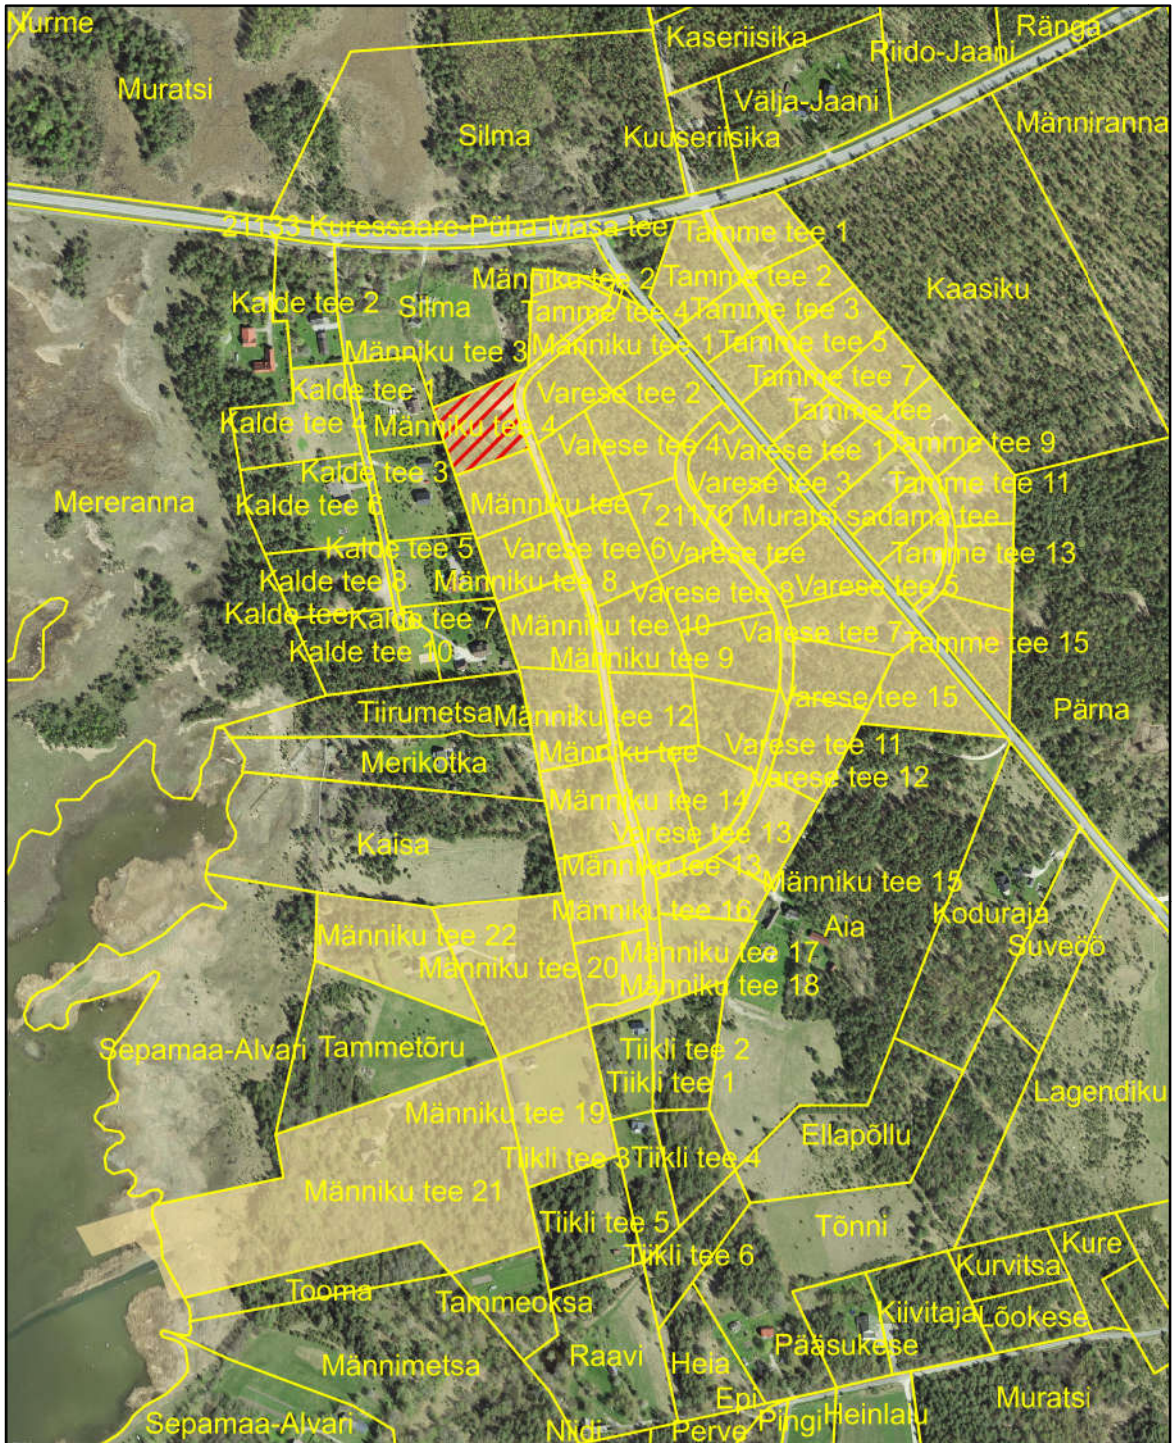

Muratsi küla Sülle, Kadaka, Tammiku, Väike-Kaardi ja Muratsi detailplaneeringu planeeringuala

-  Kehtetuks tunnistatav ala
-  Kehtiva detailplaneeringu ala
-  Katastriüksuse piir