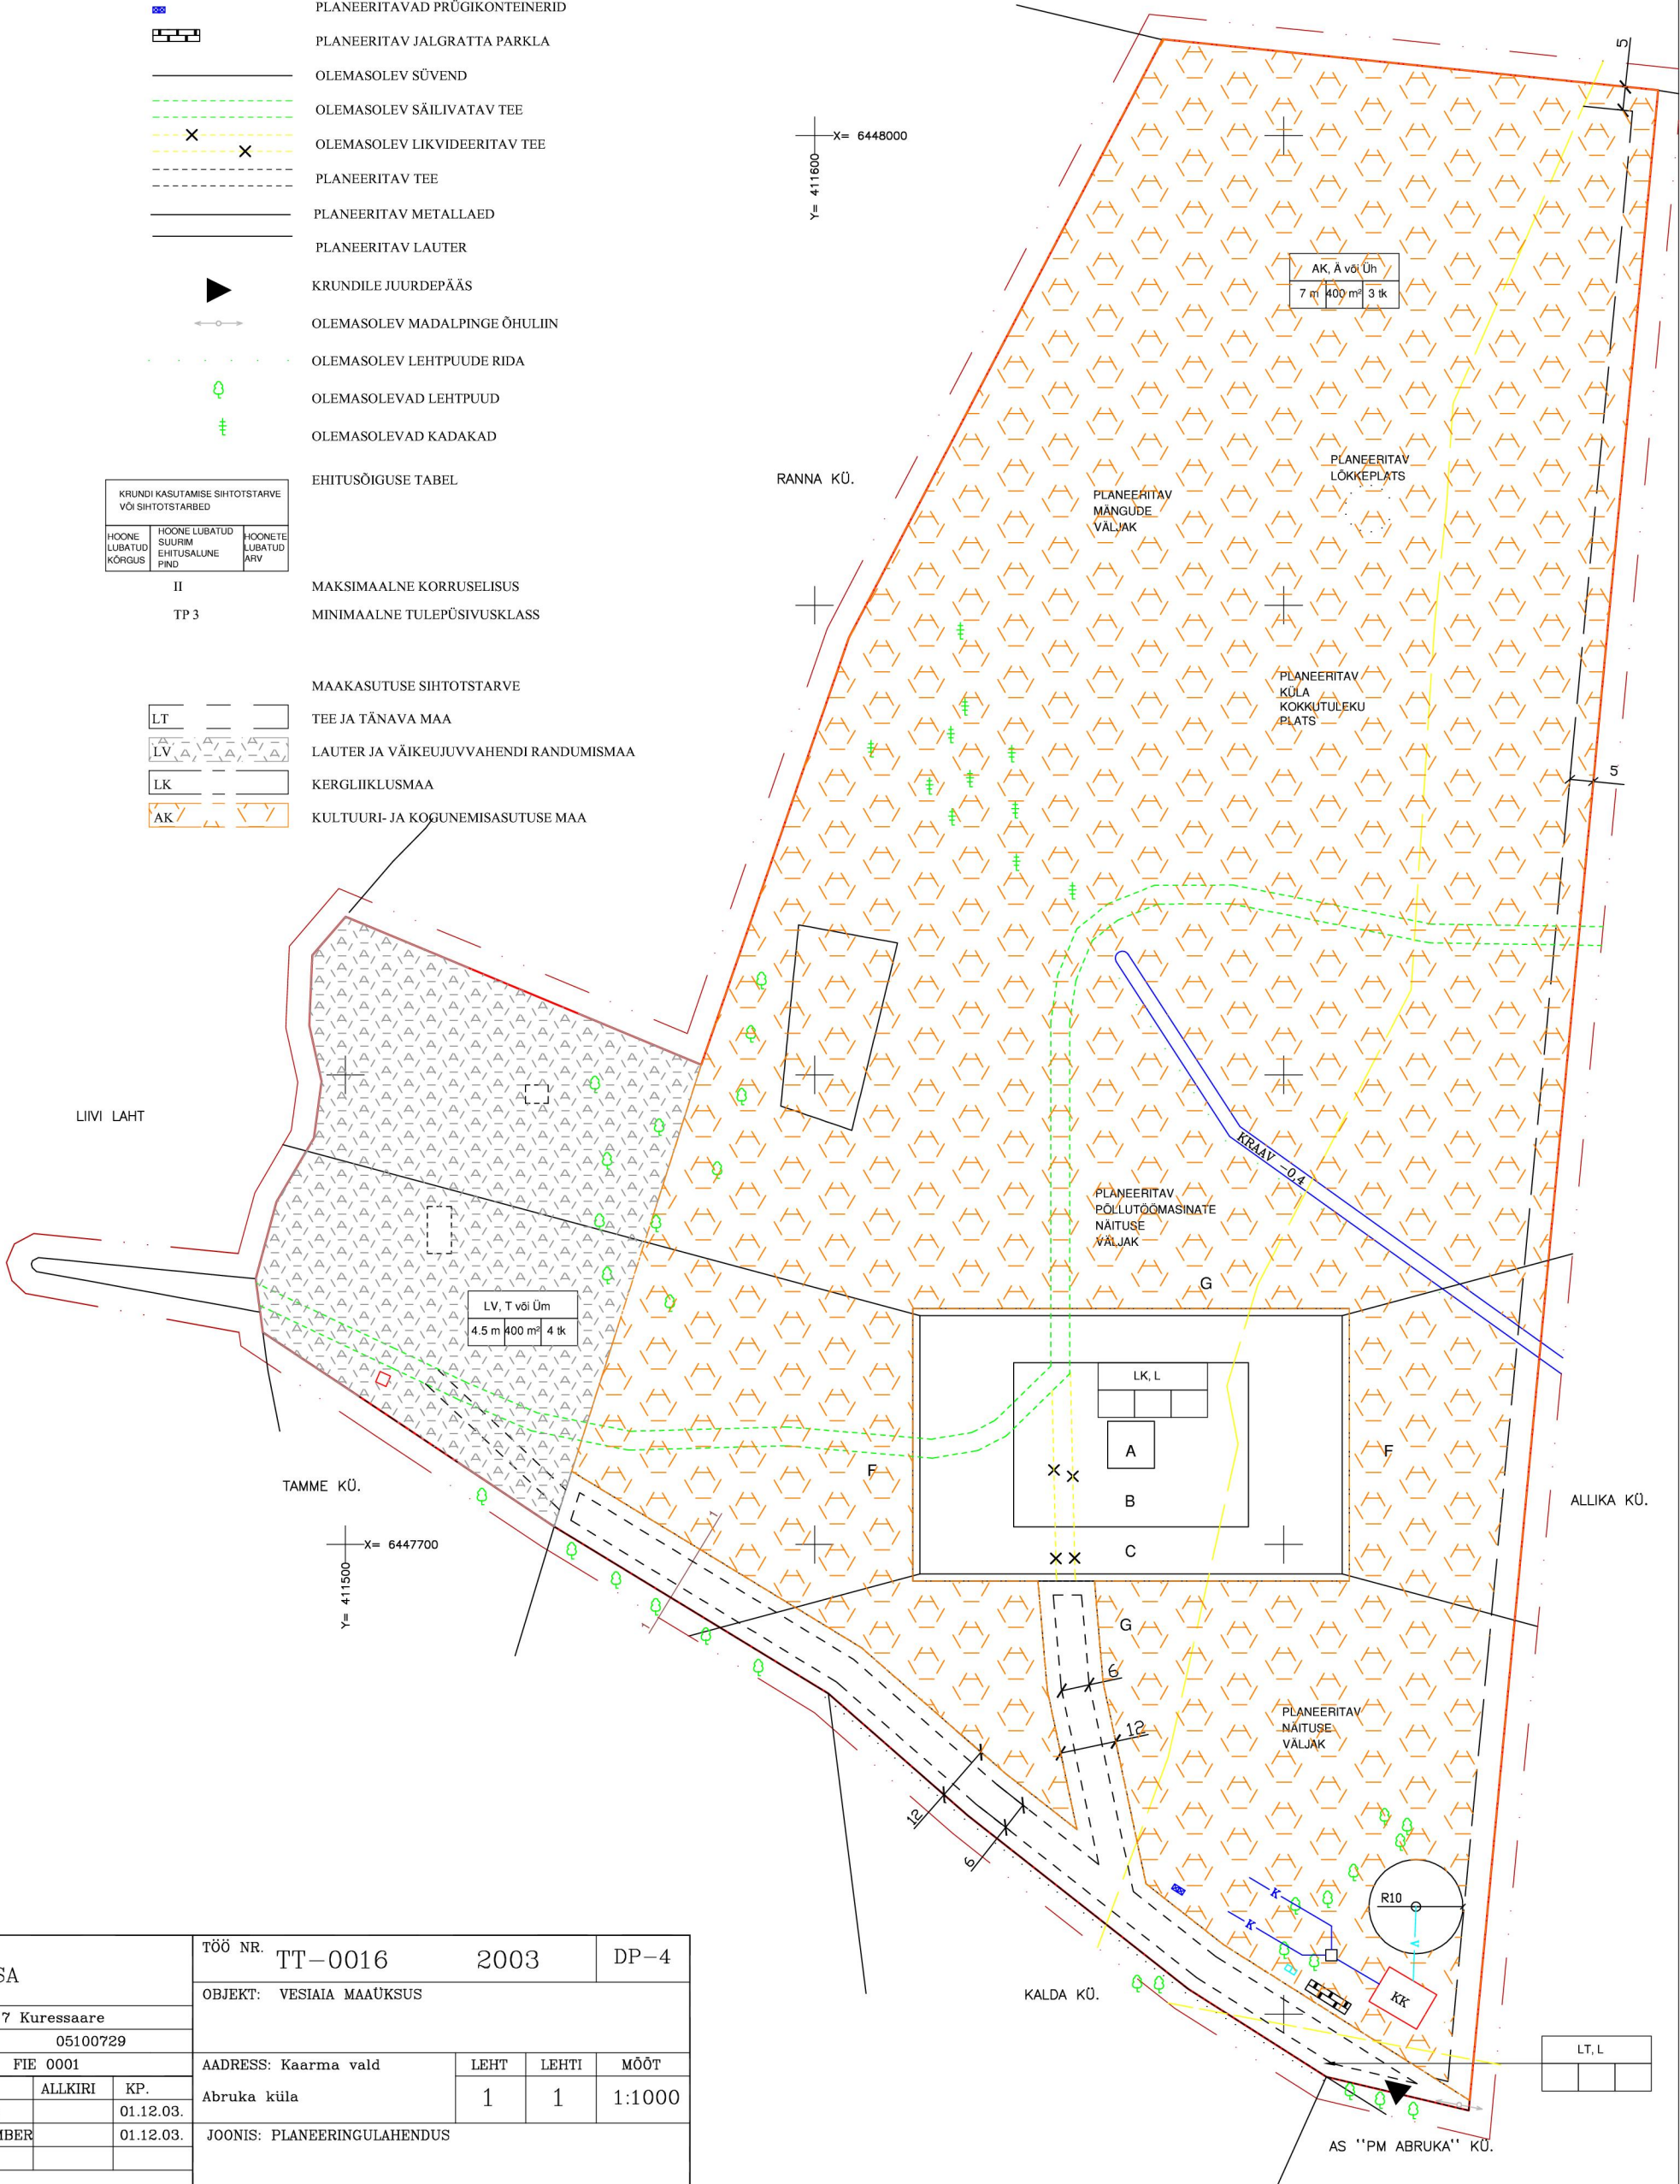

LEPPEMÄRGID

- PLANEERINGULA PIIR
- OLEMASOLEVA MAAÜKSUSE PIIR
- EHTUSKEELUVÕÖND, 200 MEETRIT VEEPIIRIST
- EHTUSKEELUVÕÖND, 10 MEETRIT ELEKTRILIINIST
- EHTUSKEELUVÕÖND, 5 MEETRIT KRUNDI PIIRIST
- OLEMASOLEV SÄILITATAV HOONE
- POOLELIOLEVAD HOONED
- PLANEERITAVAD KUIVKÄMLAD
- PLANEERITAV KANALISATSIOON
- PLANEERITAV VEETRASS
- PLANEERITAV KOGUMISKAEV
- PLANEERITAV VEEKAEV
- PLANEERITAVAD PRÜGIKONTEINERID
- PLANEERITAV JALGRATTA PARKLA
- OLEMASOLEV SÜVEND
- OLEMASOLEV SÄILIVATAV TEE
- OLEMASOLEV LIKVIDEERITAV TEE
- PLANEERITAV TEE
- PLANEERITAV METALLAED
- PLANEERITAV LAUTER
- KRUNDILE JUURDEPÄÄS
- OLEMASOLEV MADALPINGE ÕHULIIN
- OLEMASOLEV LEHTPUUDE RIDA
- OLEMASOLEVAD LEHTPUUD
- OLEMASOLEVAD KADAKAD

KRUNDI KASUTAMISE SIHTOTSTARVE VÕI SIHTOTSTARBED		
HOONE LUBATUD KÕRGUS	HOONE LUBATUD SUURIM EHTUSALUNE PIND	HOONETE LUBATUD ARV
II		
TP 3		

MAKSIMAALNE KORRUSELISUS  
MINIMAALNE TULEPÜSIVUSKLASS

- MAAKASUTUSE SIHTOTSTARVE
- TEE JA TÄNAVA MAA
  - LAUTER JA VÄIKEJUUVVAHENDI RANDUMISMAA
  - KERGLIHKLUSMAA
  - KULTUURI- JA KOGUNEMISASUTUSE MAA

EKSPLIKATSIOON

- A HELIKOPTERIVÄLJAKU MAANDUMISALA
- B HELIKOPTERIVÄLJAKU LASKUMISALA
- C HELIKOPTERIVÄLJAKU OHUTUSALA
- G HELIKOPTERIVÄLJAKU ÜLEMINEKUPIND
- F HELIKOPTERIVÄLJAKU SEKTOR

FIE AVO TASA				TÖÖ NR.	TT-0016	2003	DP-4
ADDRESS: Rootsi 7 Kuressaare				OBJEKT: VESIAIA MAAÜKSUS			
TEL: 045 33738 05100729							
RETER: EP 00353 FIE 0001				ADDRESS: Kaarma vald			
AMET	NIMI	ALLKIRI	KP.	LEHT	LEHTI	MÕÖT	
PR. JUHT	AVO TASA		01.12.03.	Abruka küla	1	1	1:1000
TEGJA	SIRJE LEMBER		01.12.03.	JONIS: PLANEERINGULAHENDUS			