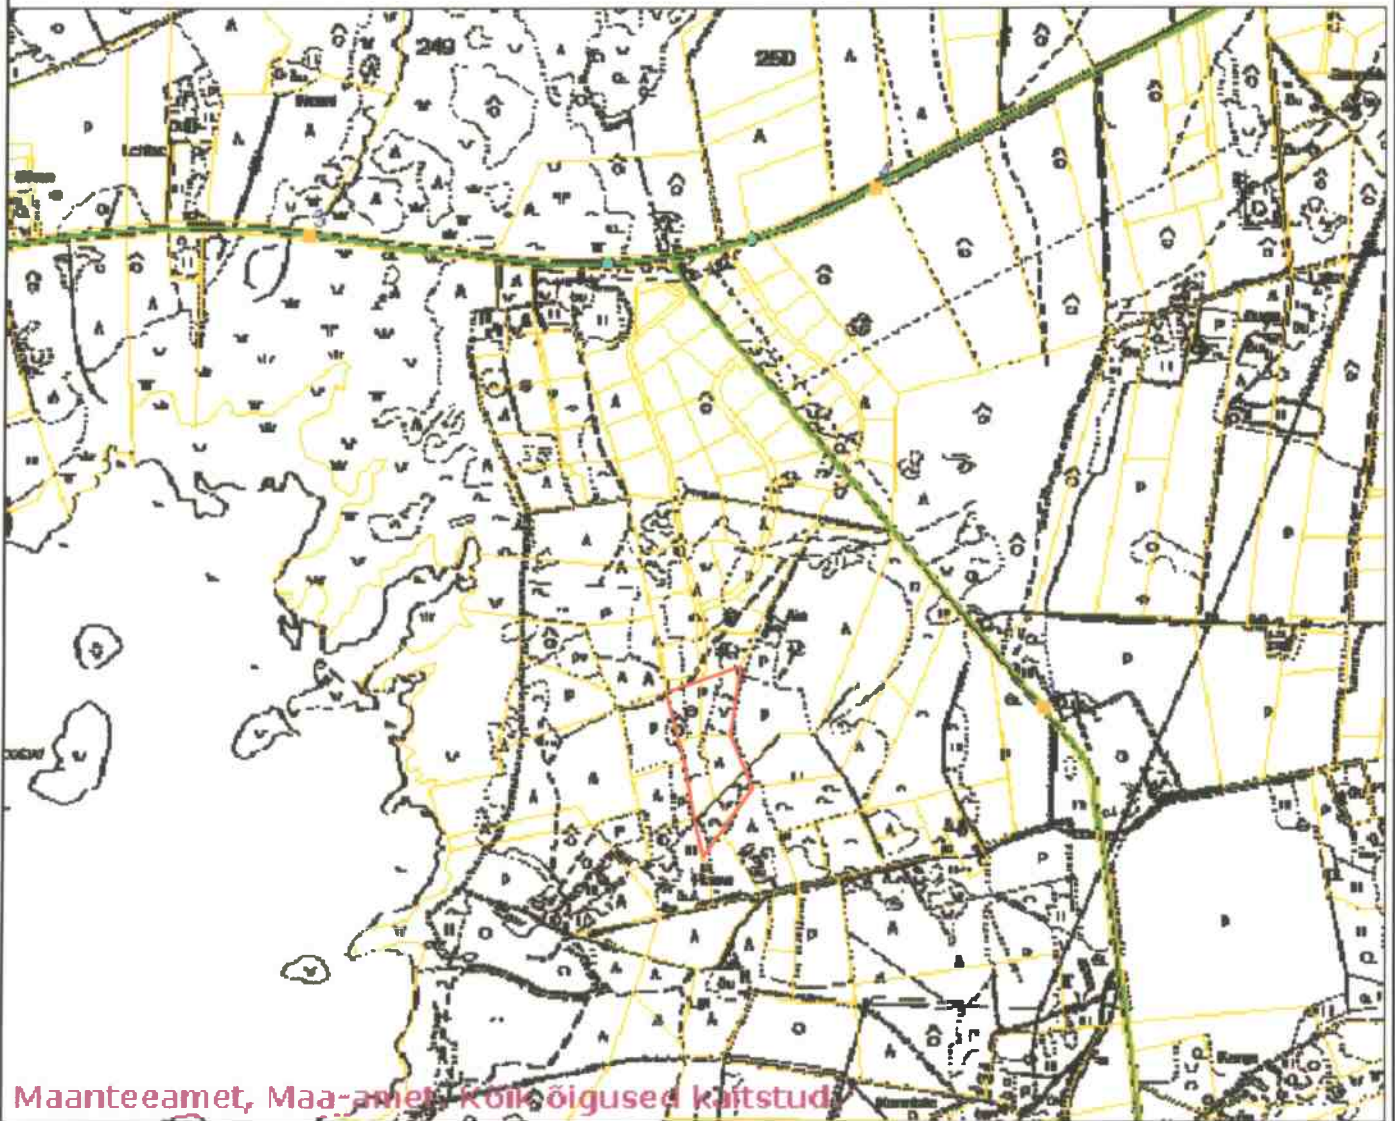

 KURESSAARE KOMMUNAALPROJEKT		05-08-DP		1	
JUHATAJA	A. Rand		Tellija: Kaarma Vallavalitsus		
KOOSTAS	K. Keel		Saare maakond, Kaarma vald, Muratsi küla, Tiikli maaüksuse detailplaneering.		DP
A	34256/3		Asukoht.		
1	6363	04.12.09			

Maanteeamet, Maa-amet, Kõik õigused kaitstud

 KURESSAARE KOMMUNAALPROJEKT		<h1>05-08-DP</h1>		1.1
JUHATAJA	A. Rand		Tellija: Kaarma Vallavalitsus	
KOOSTAS	K. Keel		Saare maakond, Kaarma vald, Muratsi küla, Tiikli maaüksuse detailplaneeringu.	
			DP	
A	34256/3		Täpsustav asukoht.	
1	6364	04.12.09		