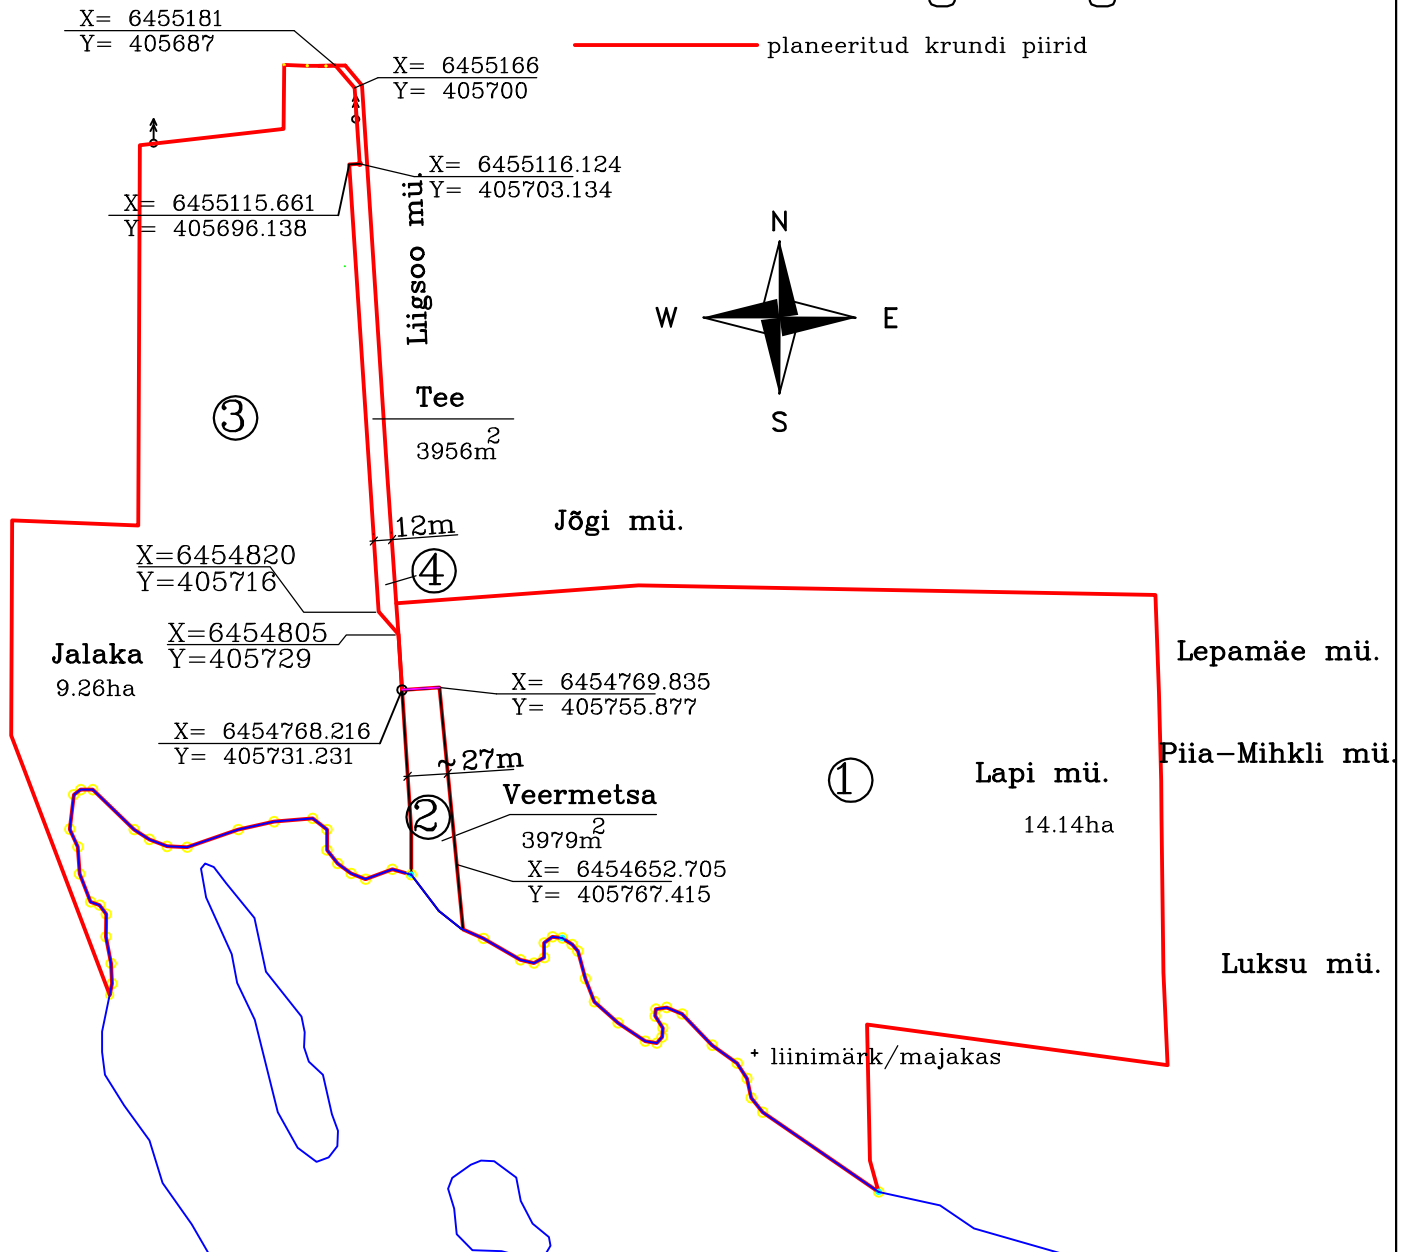

Pos.	Kinnistu aadress	Katastriüksuse sihtotstarve	Kinnistu muudetud pindala
1	Lapi.	Ärimaa-Ä-5% Põllumajanduslike toot- mishoonete maa-T-15% Maatulundusmaa-M-80%	14,14ha
2	Veermetsa	Maatulundusmaa-M-100%	3979m ²
3	Jalaka	Maatulundusmaa-M-100%	10,79ha
4	Tee	Transpordimaa-L-100%	3956m ²

Tingmärgid.

	KURESSAARE KOMMUNAALPROJEKT		25-05-DP	5
	Juhataja	A. Rand	Tellija: Kaarma Vallavalitsus	
Koostas	K. Keel	Saare maakond, Kaarma vald, Nasva küla, Lapi maauksuse detailplaneering.		DP
A	34325/1	05.01.07	Kruntimise skeem.	1:5000
I	3769	05.01.07		