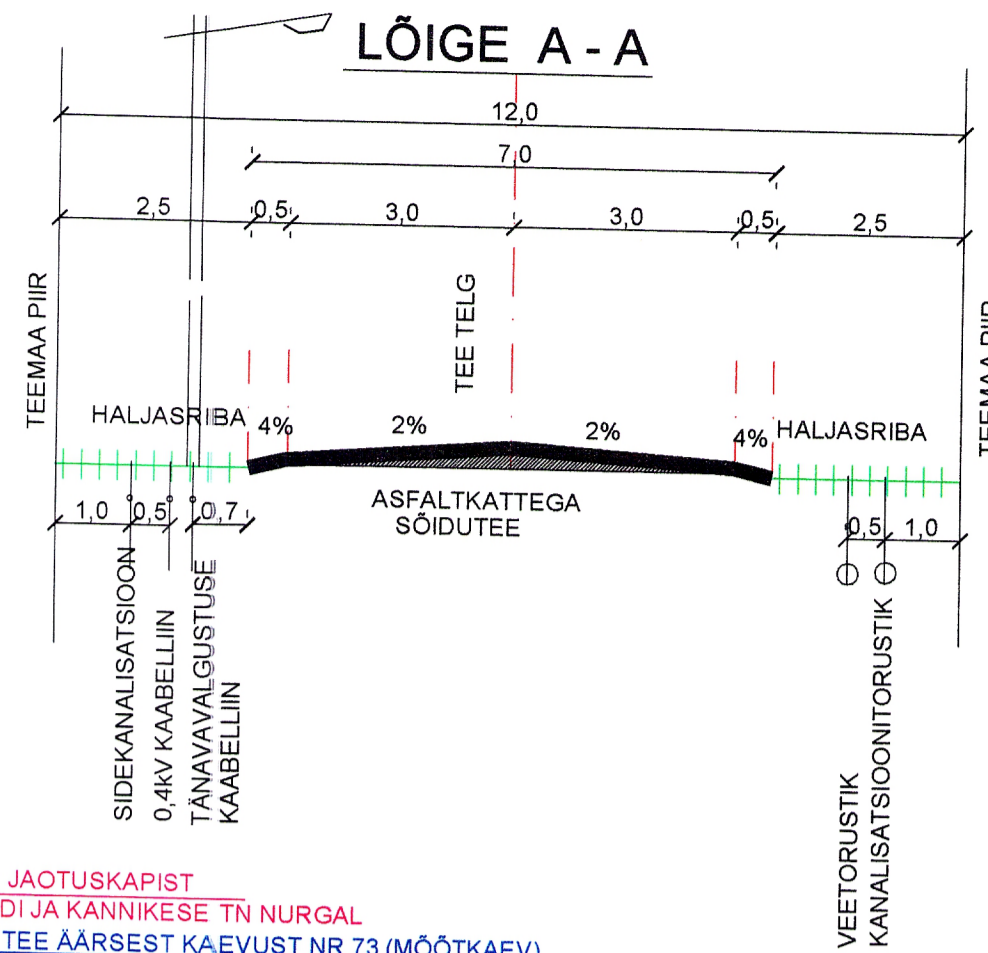

Tüüru
27003:001:0191
elamumaa
reg. nr 27286

Kelluka tn 16
Jätkuvalt riigi omandis olev
reformimata maa

LÕIGE A - A

LEPPEMÄRGID

	PLANEERITAVA ALA PIIR
	KINNISTU PIIR
	MOODUSTATAVA KRUNDI PIIR
	PIIRANGUD
	<p>KRUNDI POS. NR KRUNDI PLANEERITUD SIHTOTSTARVE DET. PLAN. LIIKIDES (%)</p> <p>LUBATAV SUURIM HOONETE ALUNE PIND m² LUBATAV SUURIM HOONETE ARV PARKIMISKOHTADE ARV KRUNDIL</p> <p>PLANEERITAV KRUNDI PIND LUBATAV SUURIM KORRUSSELISUS LUBATAV SUURIM HARJA KÕRGUS</p> <p>EP - ÜKSIKELAMUTE MAA LT - TÄNAVATE MAA</p>
	LUBATAV HOONESTUSALA
	PLANEERITAVA HOONESTUSE SOOVITUSLIK ASUKOHT
	ISTUTATAV KÕRGHALJASTUS ASUKOHT TÄPSUSTATAKSE EHITUSPROJEKTIGA
	JUURDEPÄÄS KRUNDILE ORIENTEERUV ASUKOHT
	OLMEJÄÄTMETE KONTEINER
	PLANEERITUD VEETORUSTIK
	PLANEERITUD ÜHISKANALISATSIOONITORUSTIK
	PLANEERITUD MADALPINGE KAABELLIIN
	PLANEERITAV SIDELIINI KANALISATSIOON
	PLANEERITAV DRENAAZITORUSTIK
	PLANEERITAV TÄNAVAVALGUSTUS
	JAOTUSKILP 2 LIITUMISKILPI

MÄRKUSED

1. KÄESOLEVA JONISE ALUSEKS ON TOPO-GEODEETILINE MAA-ALA PLAAN OÜ HADWEST TÖÖ, mõeldistatud jaan. 2004.a

Koordinaadid L-EST'97 süsteemis.

Kõrgused Balti süsteemis.

2. JUURDEPÄÄSUTEE ON LAHENDATUD VARASEMA TÖÖGA RIKSU MAAÜKSUSE DETAILPLANEERING

M 1:500

DP - 4

Stadium: DP
TEHNOVÕRKUDE
KOONDPLAAN

Y= 412700

X= 6457600

Kuressaare linn

Kaarma vald