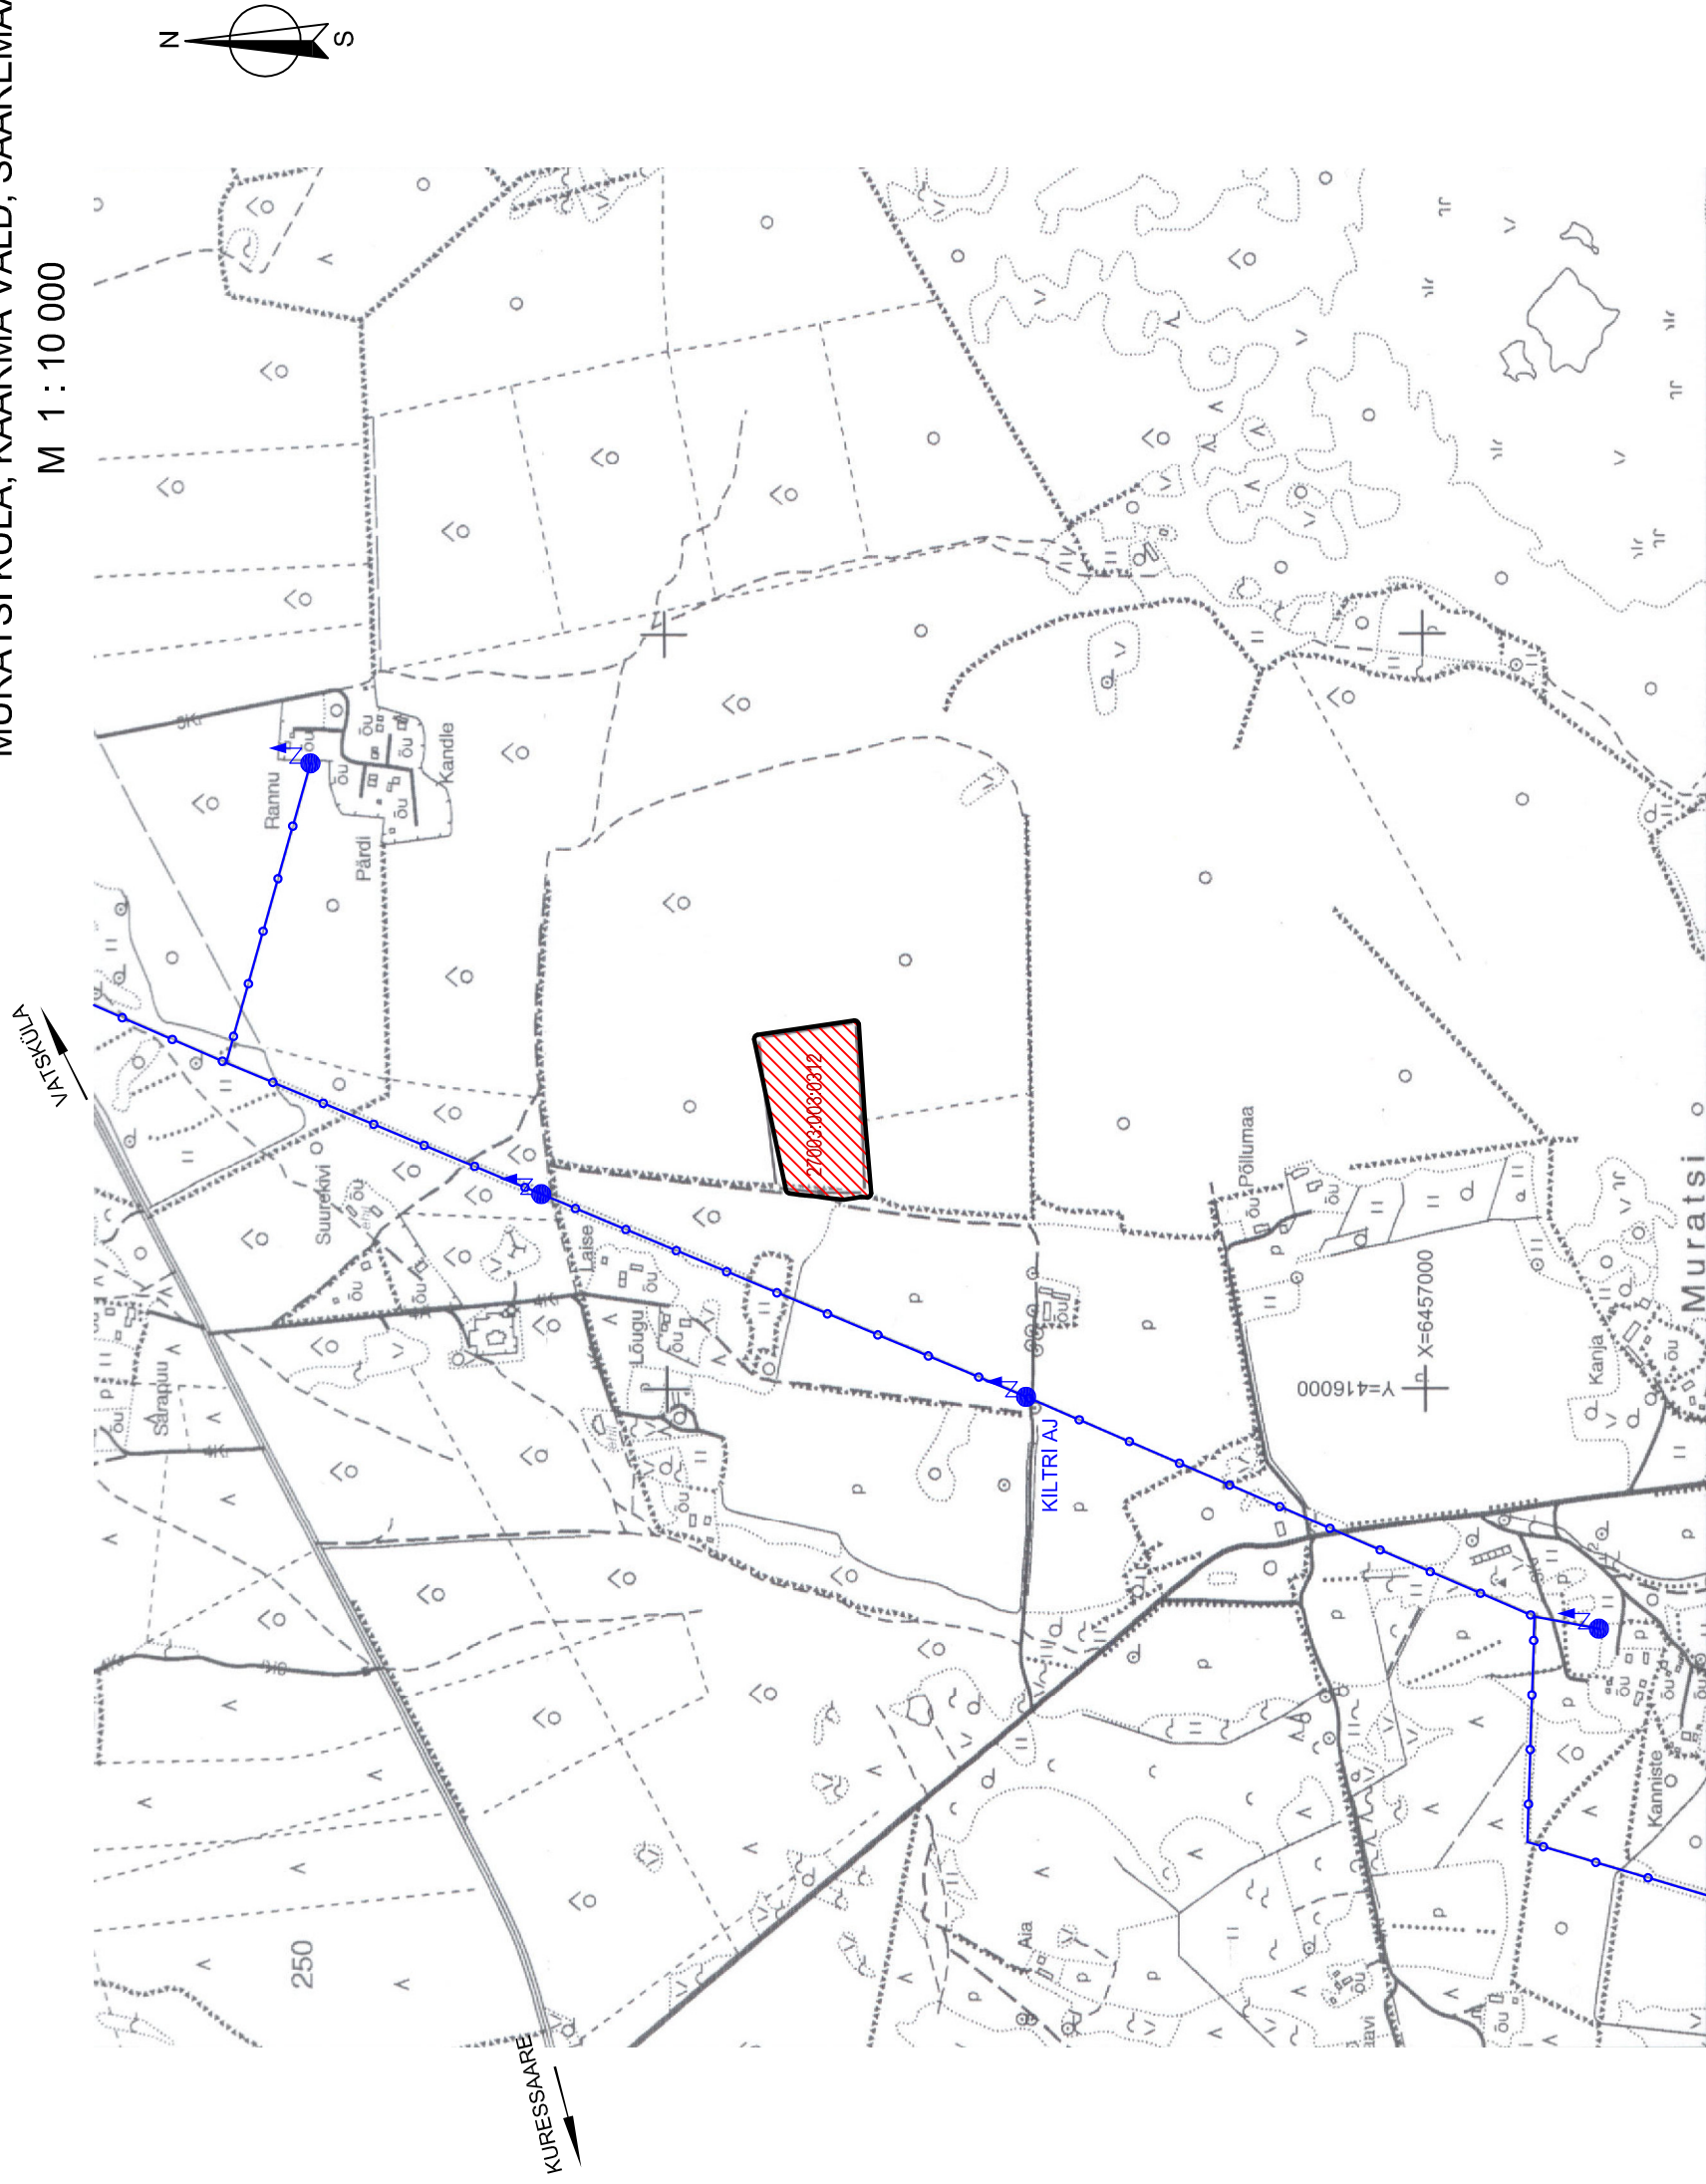

PLANEERINGUALA ASUKOHA SKEEM

MURATSI KÜLA, KAARMA VALD, SAAREMAA

M 1 : 10 000

PLANEERITAV ALA

OLEMASOLEV ALAJAAM
JA 10KV ÕHULIIN