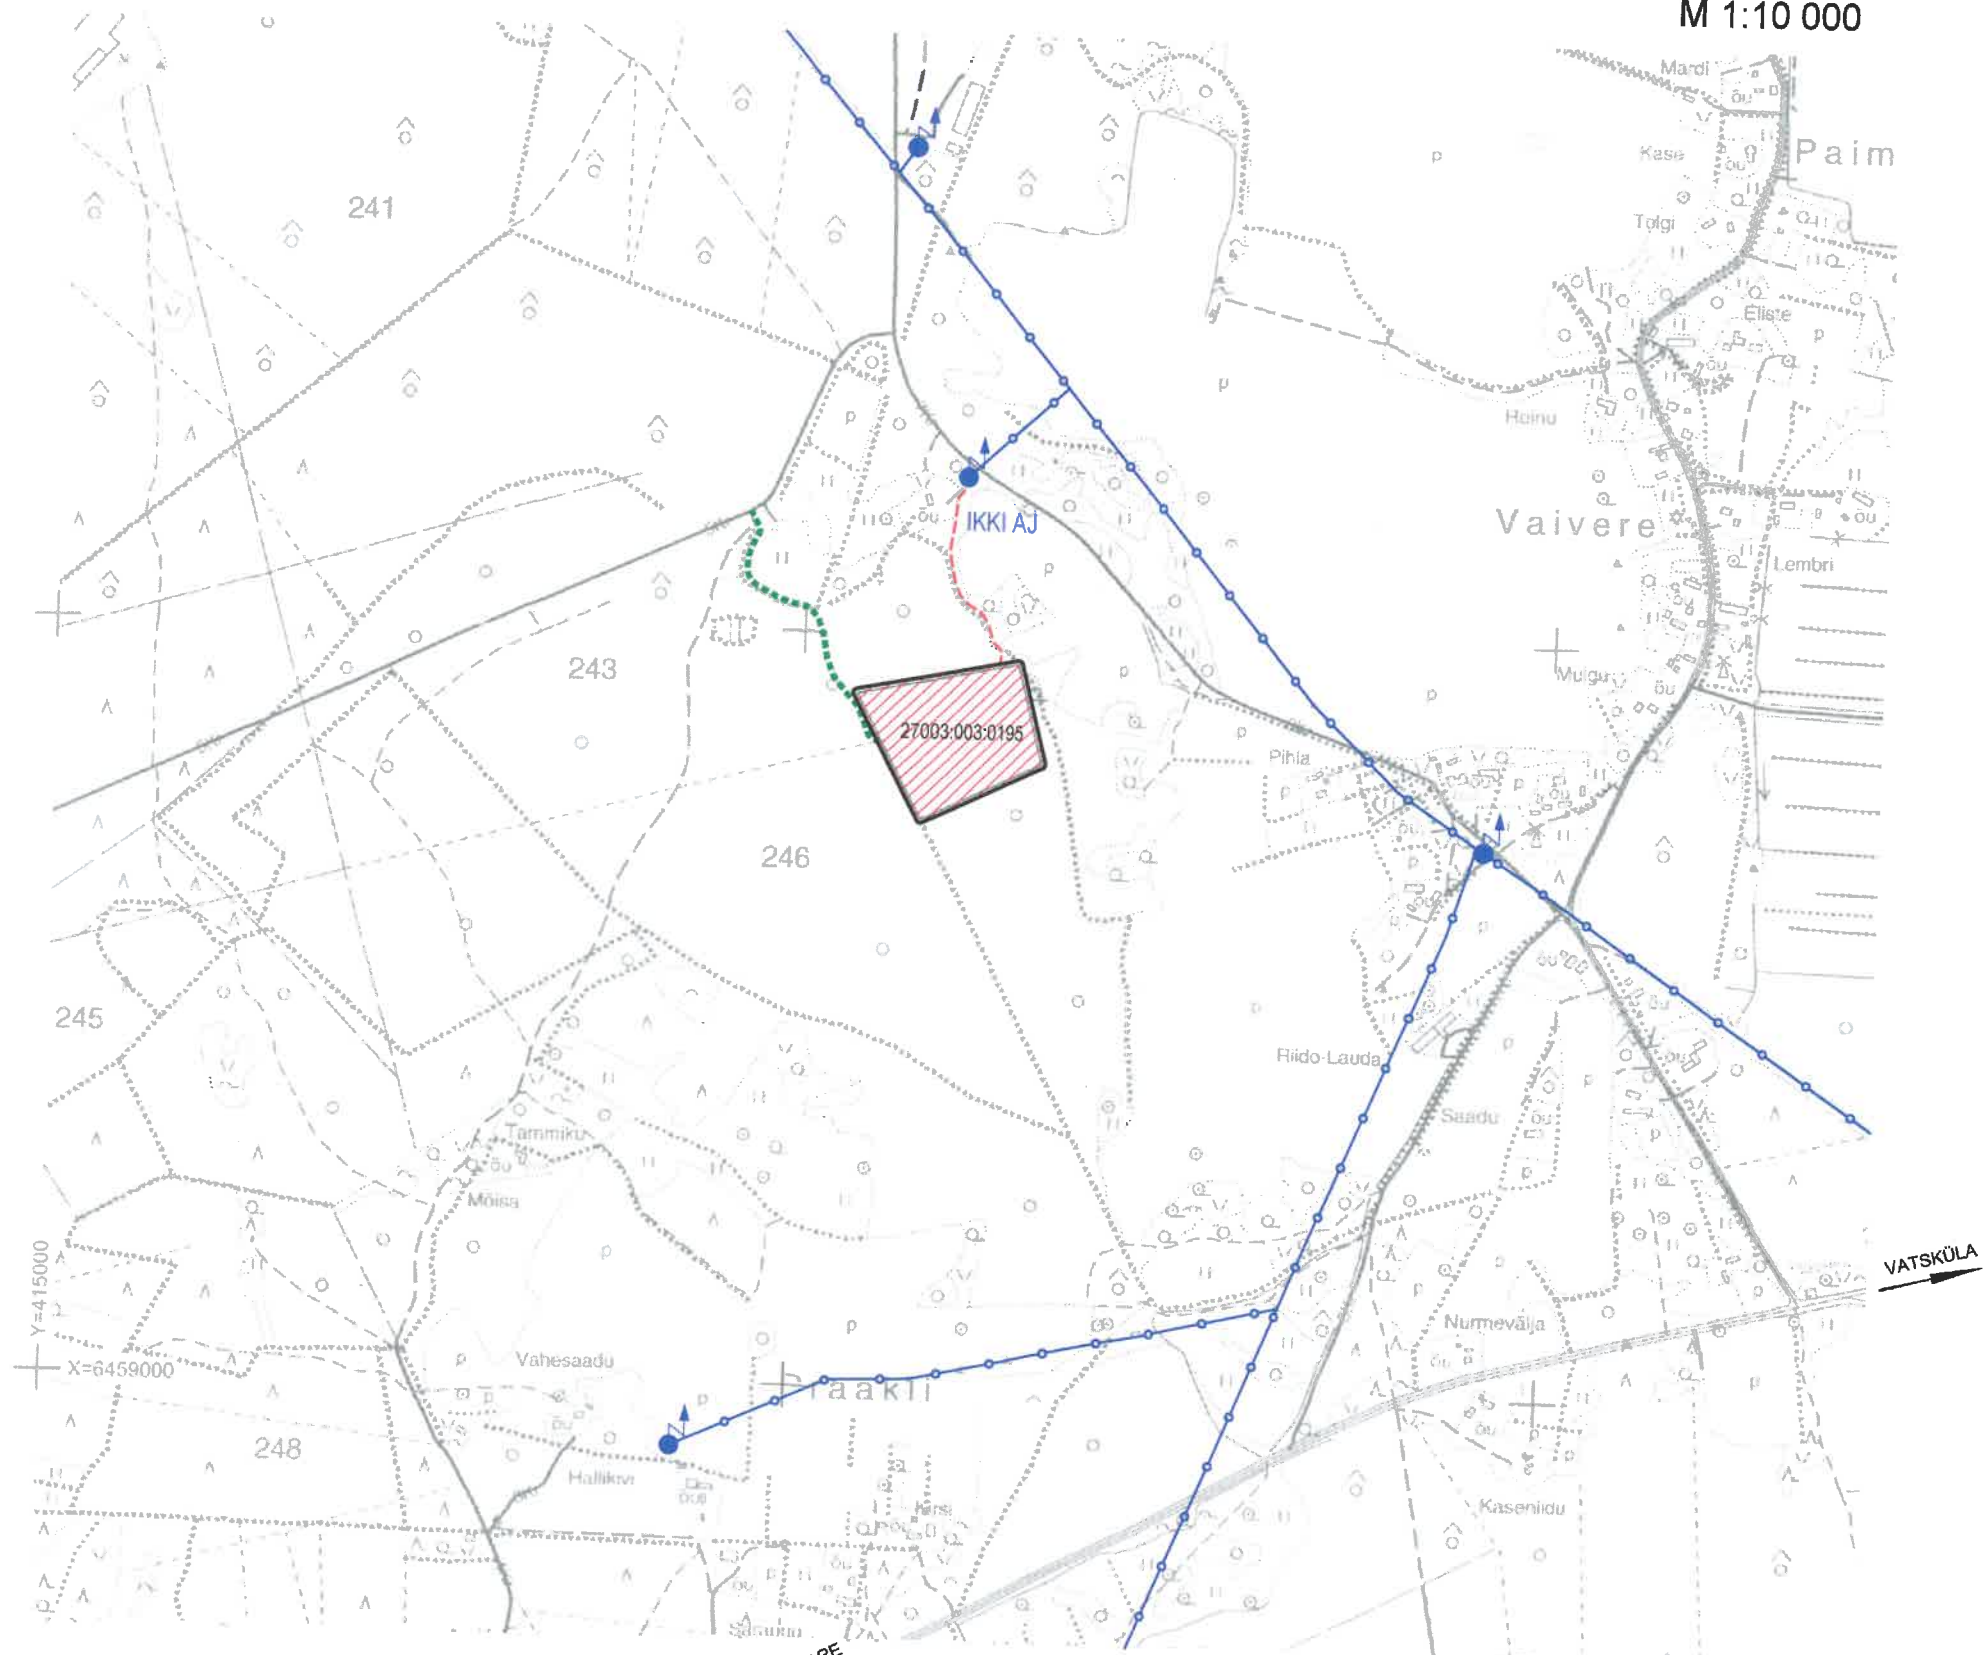

# PLANEERINGUALA ASUKOHA SKEEM

VAIVERE KÜLA, KAARMA VALD, SAAREMAA

M 1:10 000

PLANEERITAV ALA

OLEMASOLEV ALAJAAM JA 10KV ÕHULIIN

PLANEERITAV 0.4KV KAABELLIIN

JUURDEPÄÄSUTEE