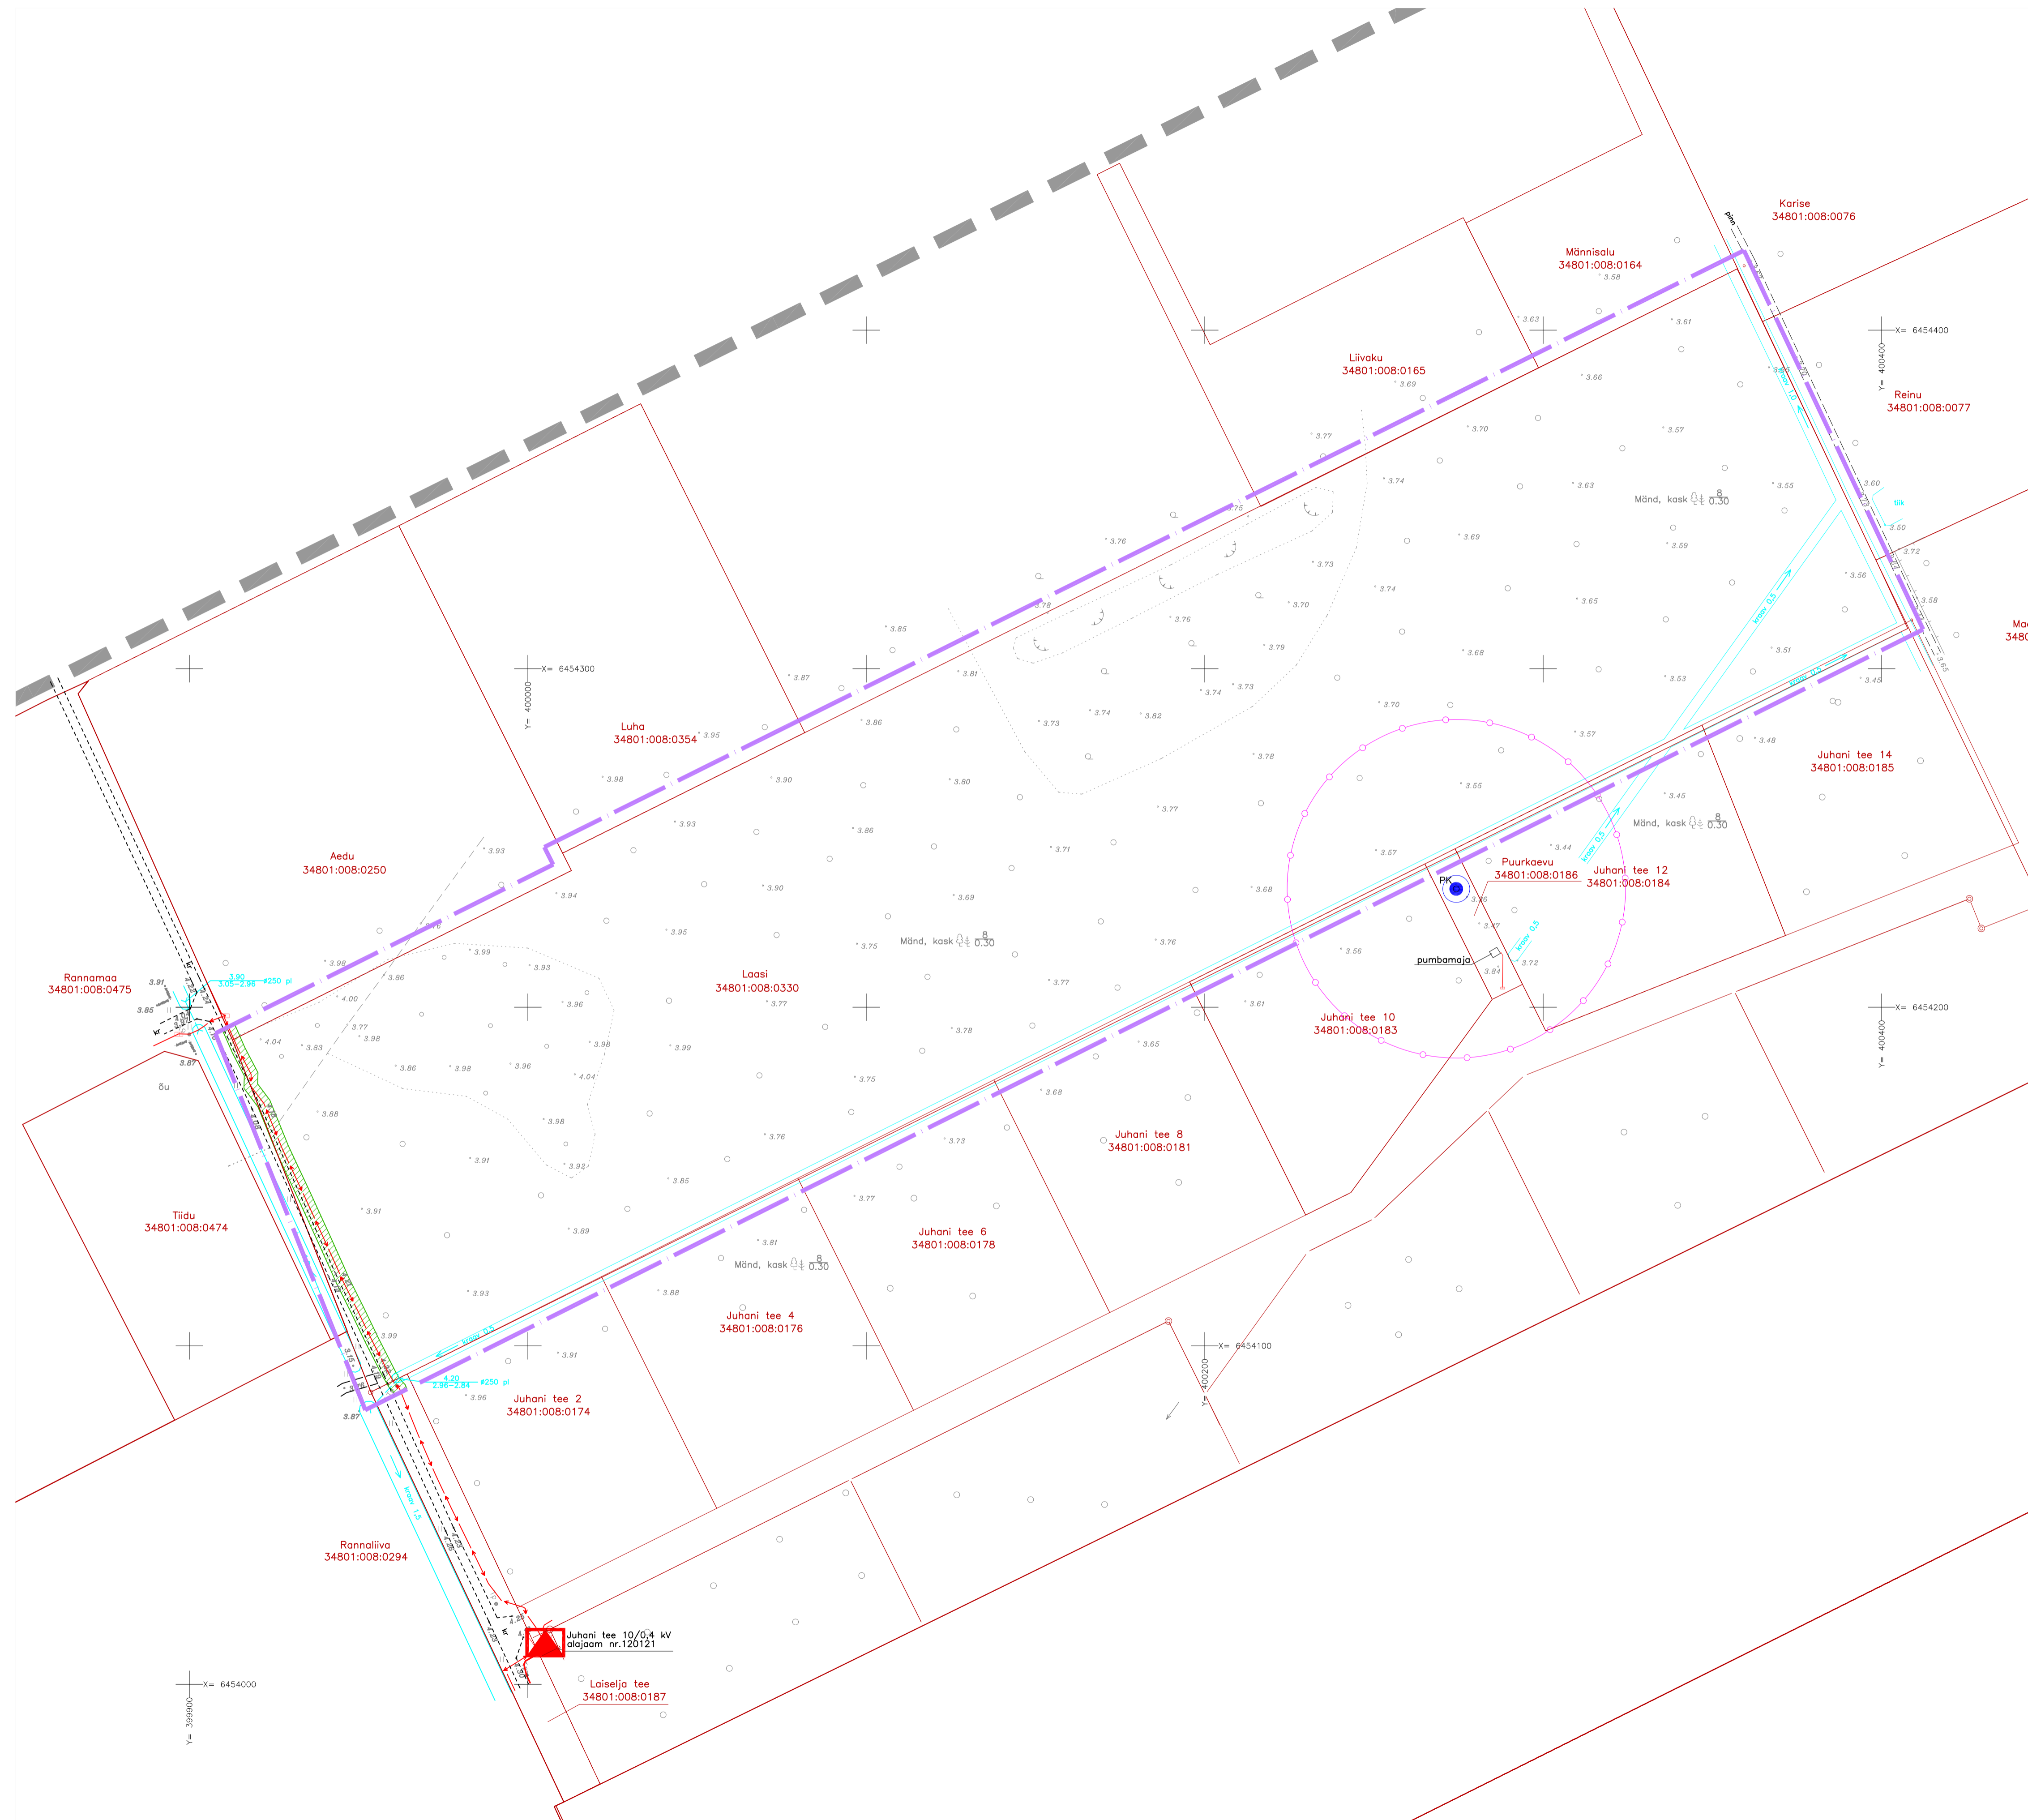

TUGIPLAAN

1. LEPPEMÄRGID:
2. PLANEERITAV ALA
   - OLEMASOLEVATE KINNISTUTE PIIRID
   - OLEMASOLEV TEE
   - PERSPEKTIVNE AVALIKU KASUTUSEGA TEE
   - OLEMASOLEV KRAAVITUS
   - OL.OLEV PUURKAEV
   - OL.OLEVA PUURKAEVU SANITAARKAITSETSOON
   - OL.OLEV ALAJAAM
   - OLEMASOLEV SEADUSJÄRGENE KITSENDUS "TEHNÖVÕRGUD JA RAJATISED"
   - OLEMASOLEV MADALPINGE MAAKAABEL

Töö nr.	0111-03	Telli	KAARMA VALLAVALITSUS		
JUHATAJA	I. HINNIST	KAARMA VALD MÄNDJALA KÜLA LAASI MÜ. DETAILPLANEERING	STAAD.	LEHT	LEHTI
KOOSTAS	P. HEIN		PLAN.	2	5
KULUPÄEV	31.01.2011	OÜ KLOTOID KURESSAARE ROHU TN 5 TEL. 453 3723 GSM 508 4489 REG. NR. 10207086			
M 1:1000	TUGIPLAAN