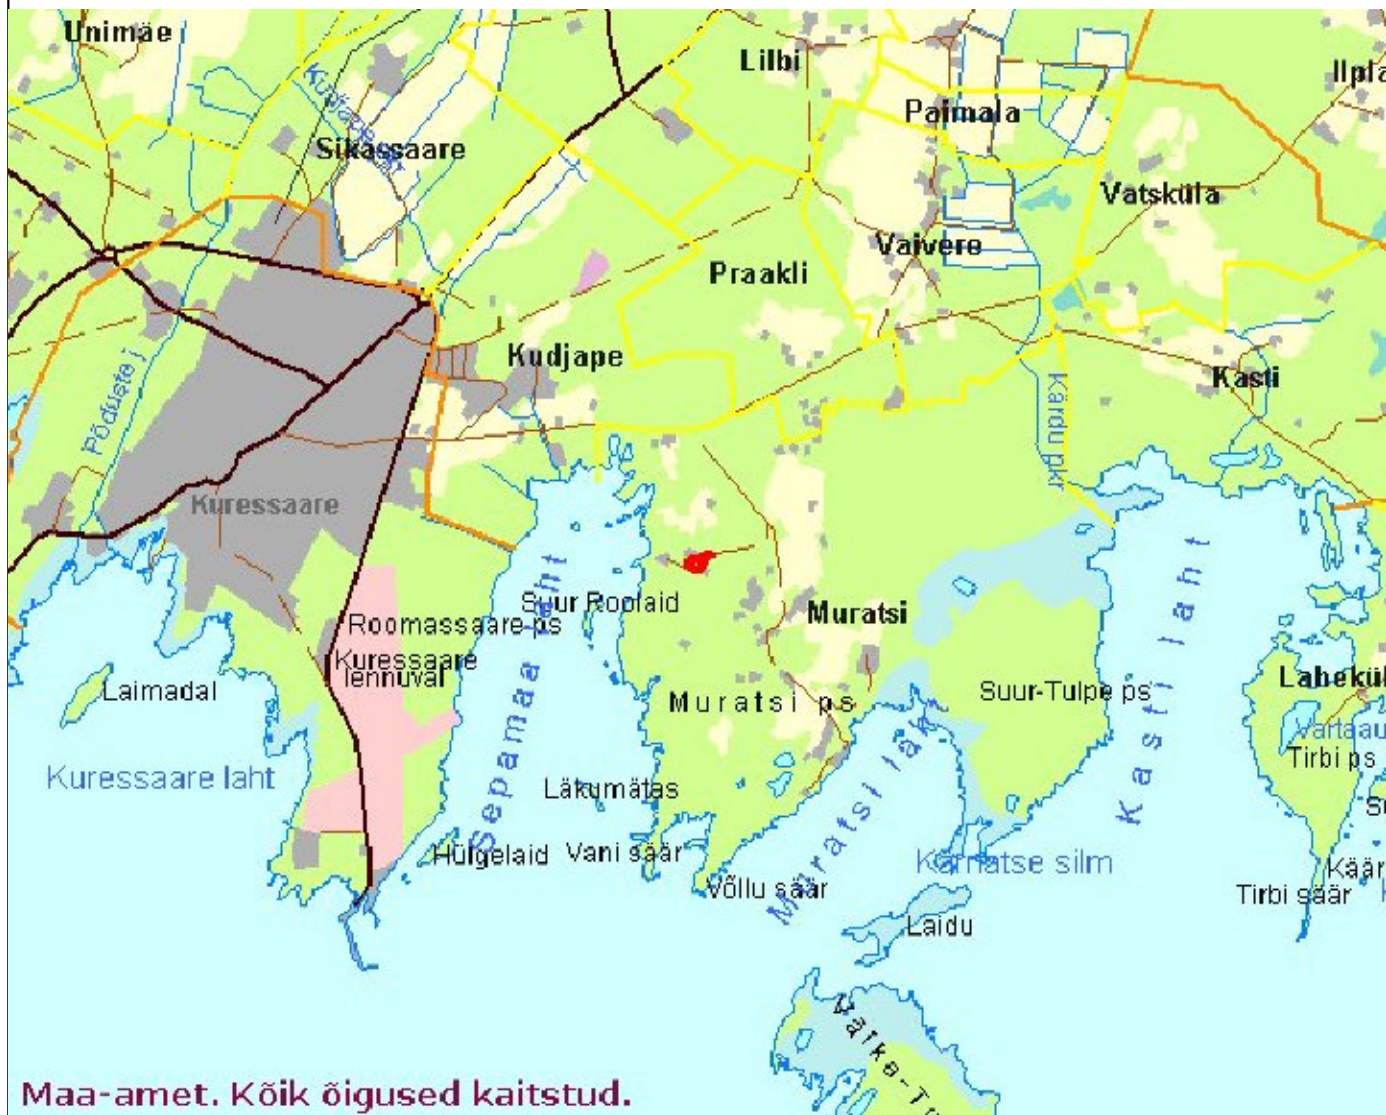

SAAREMAA, KAARMA VALD, MURATSI KÜLA, NÕLVAKU KINNISTU DETAILPLANEERING.

 KURESSAARE KOMMUNAALPROJEKT			<h2>057-06-DP</h2>		<p>1</p>
Juhataja	A. Rand		Tellija: Kaarma Vallavalitsus		
Koostas	K. Keel				
			Saare maakond, Kaarma vald, Muratsi küla, Nõlvaku kinnistu detailplaneering.		<p>DP</p>
A	34408/1	19.02.07	Asukoht.		
I	3919	19.02.07			