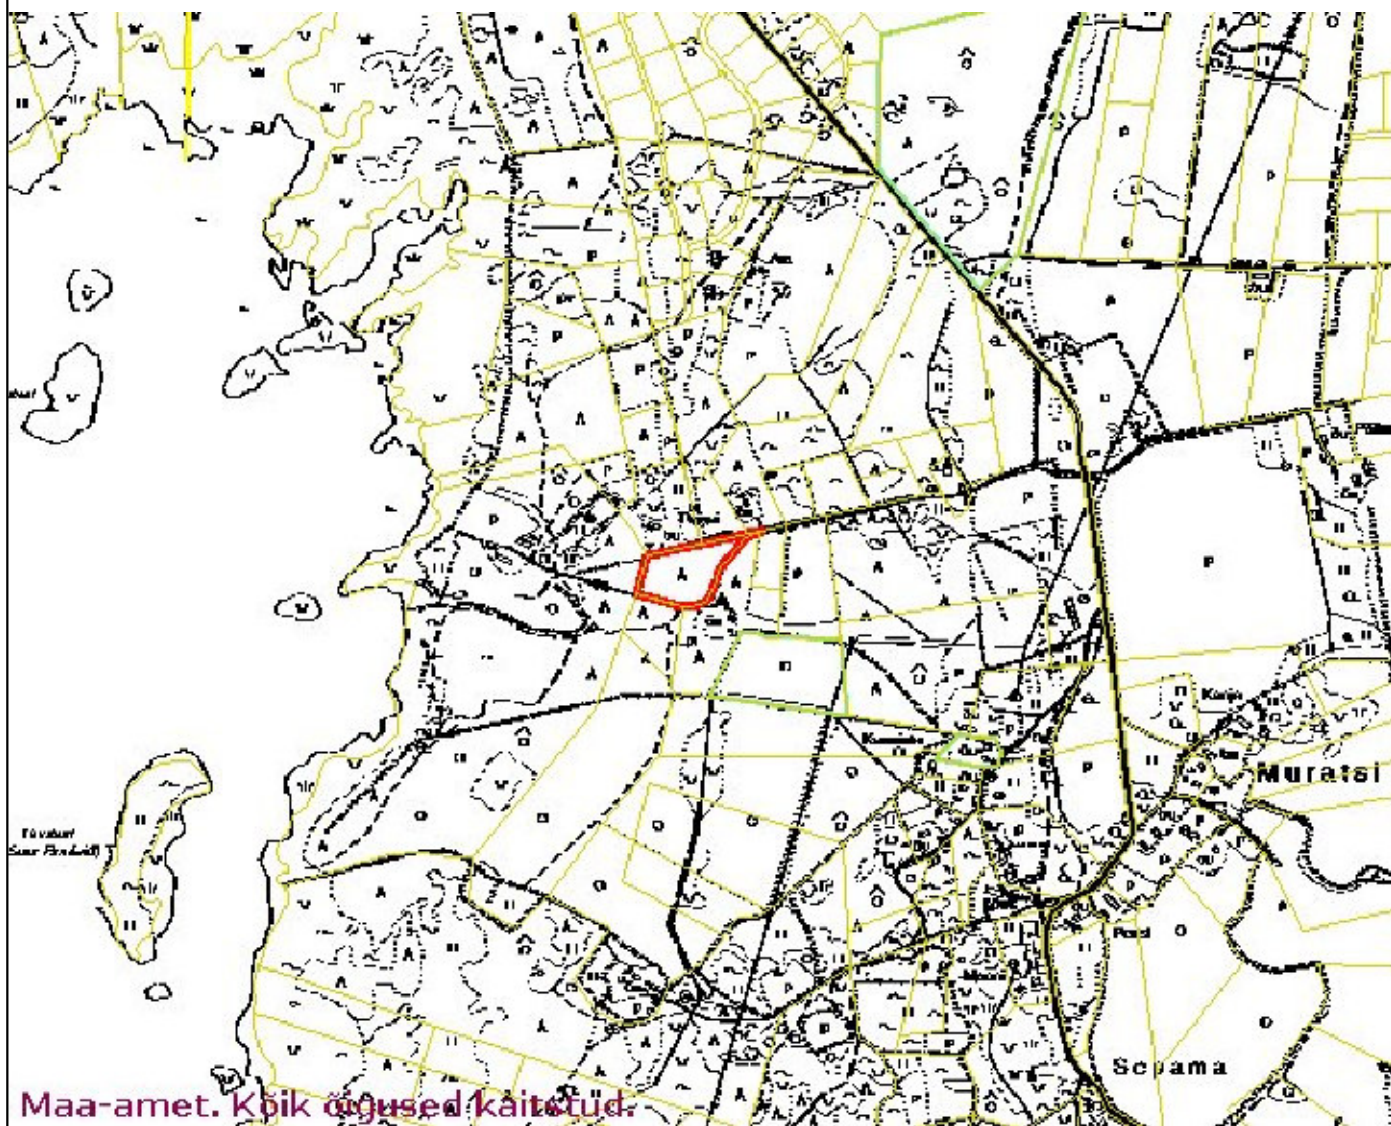

SAAREMAA, KAARMA VALD, MURATSI KÜLA, NÕLVAKU KINNISTU DETAILPLANEERING.

 KURESSAARE KOMMUNAALPROJEKT		057-06-DP		1.1
Juhataja	A. Rand	Tellija: Kaarma Vallavalitsus		
Koostas	K. Keel			
		Saare maakond, Kaarma vald, Muratsi küla, Nõlvaku kinnistu detailplaneering.		DP
A	34408/1	19.02.07	Täpsustatud asukoht.	
I	3920	19.02.07		