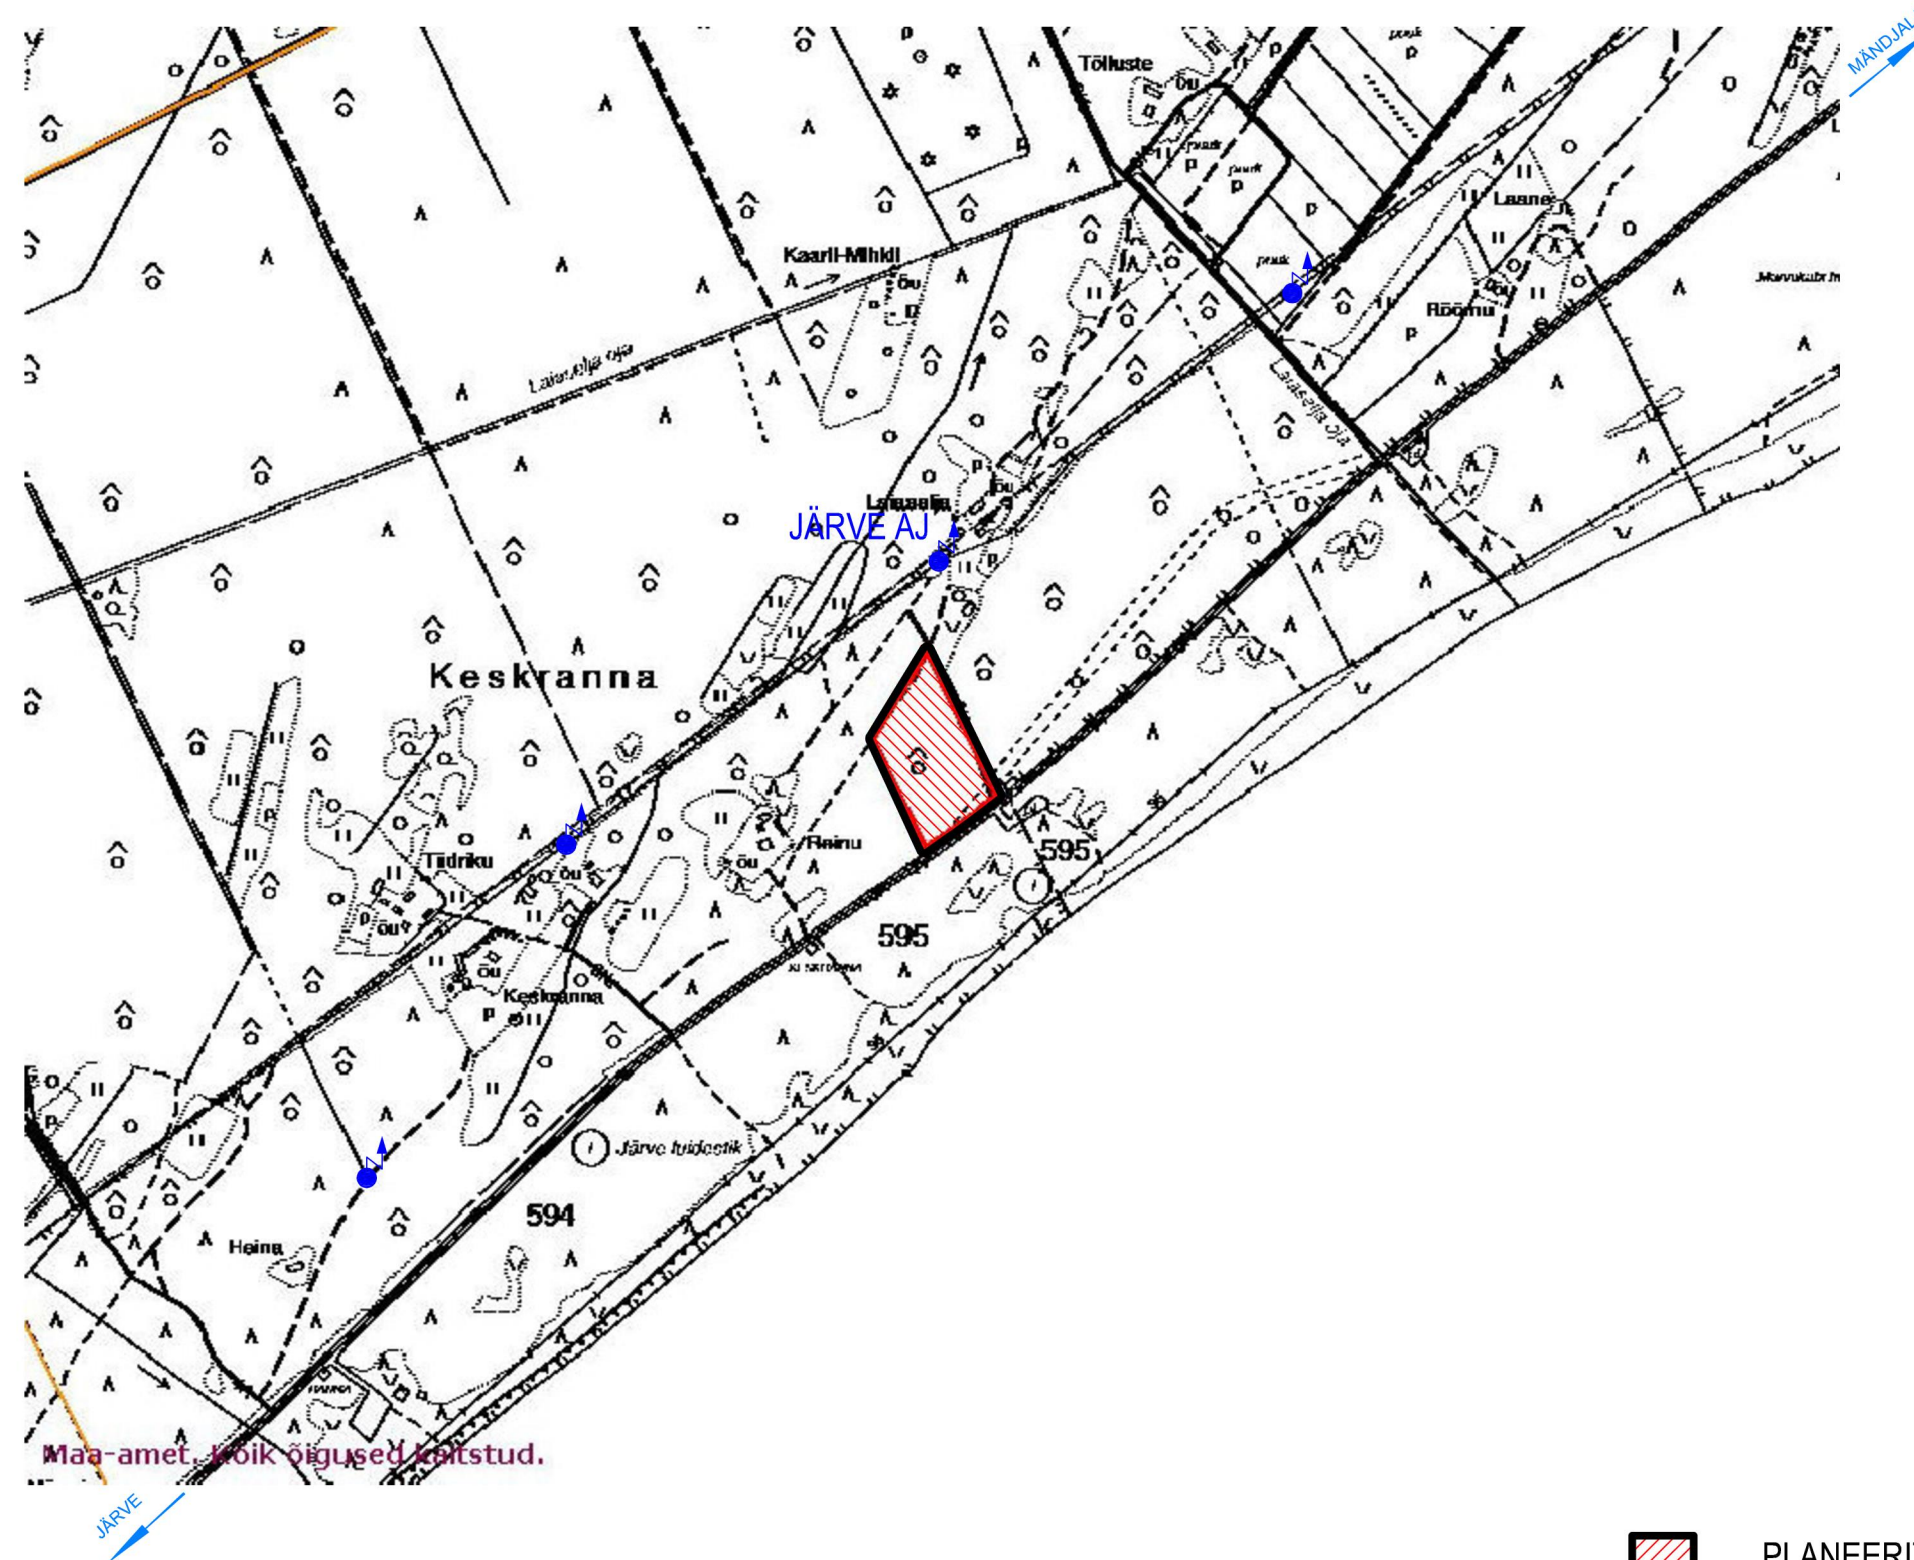

PLANEERINGUALA ASUKOHA SKEEM

KESKRANNA KÜLA, KAARMA VALD, SAAREMAA

M 1:10 000

Maa-amet, kõik õigused kaitstud.

PLANEERITAV ALA

OLEMASOLEV ALAJAAM