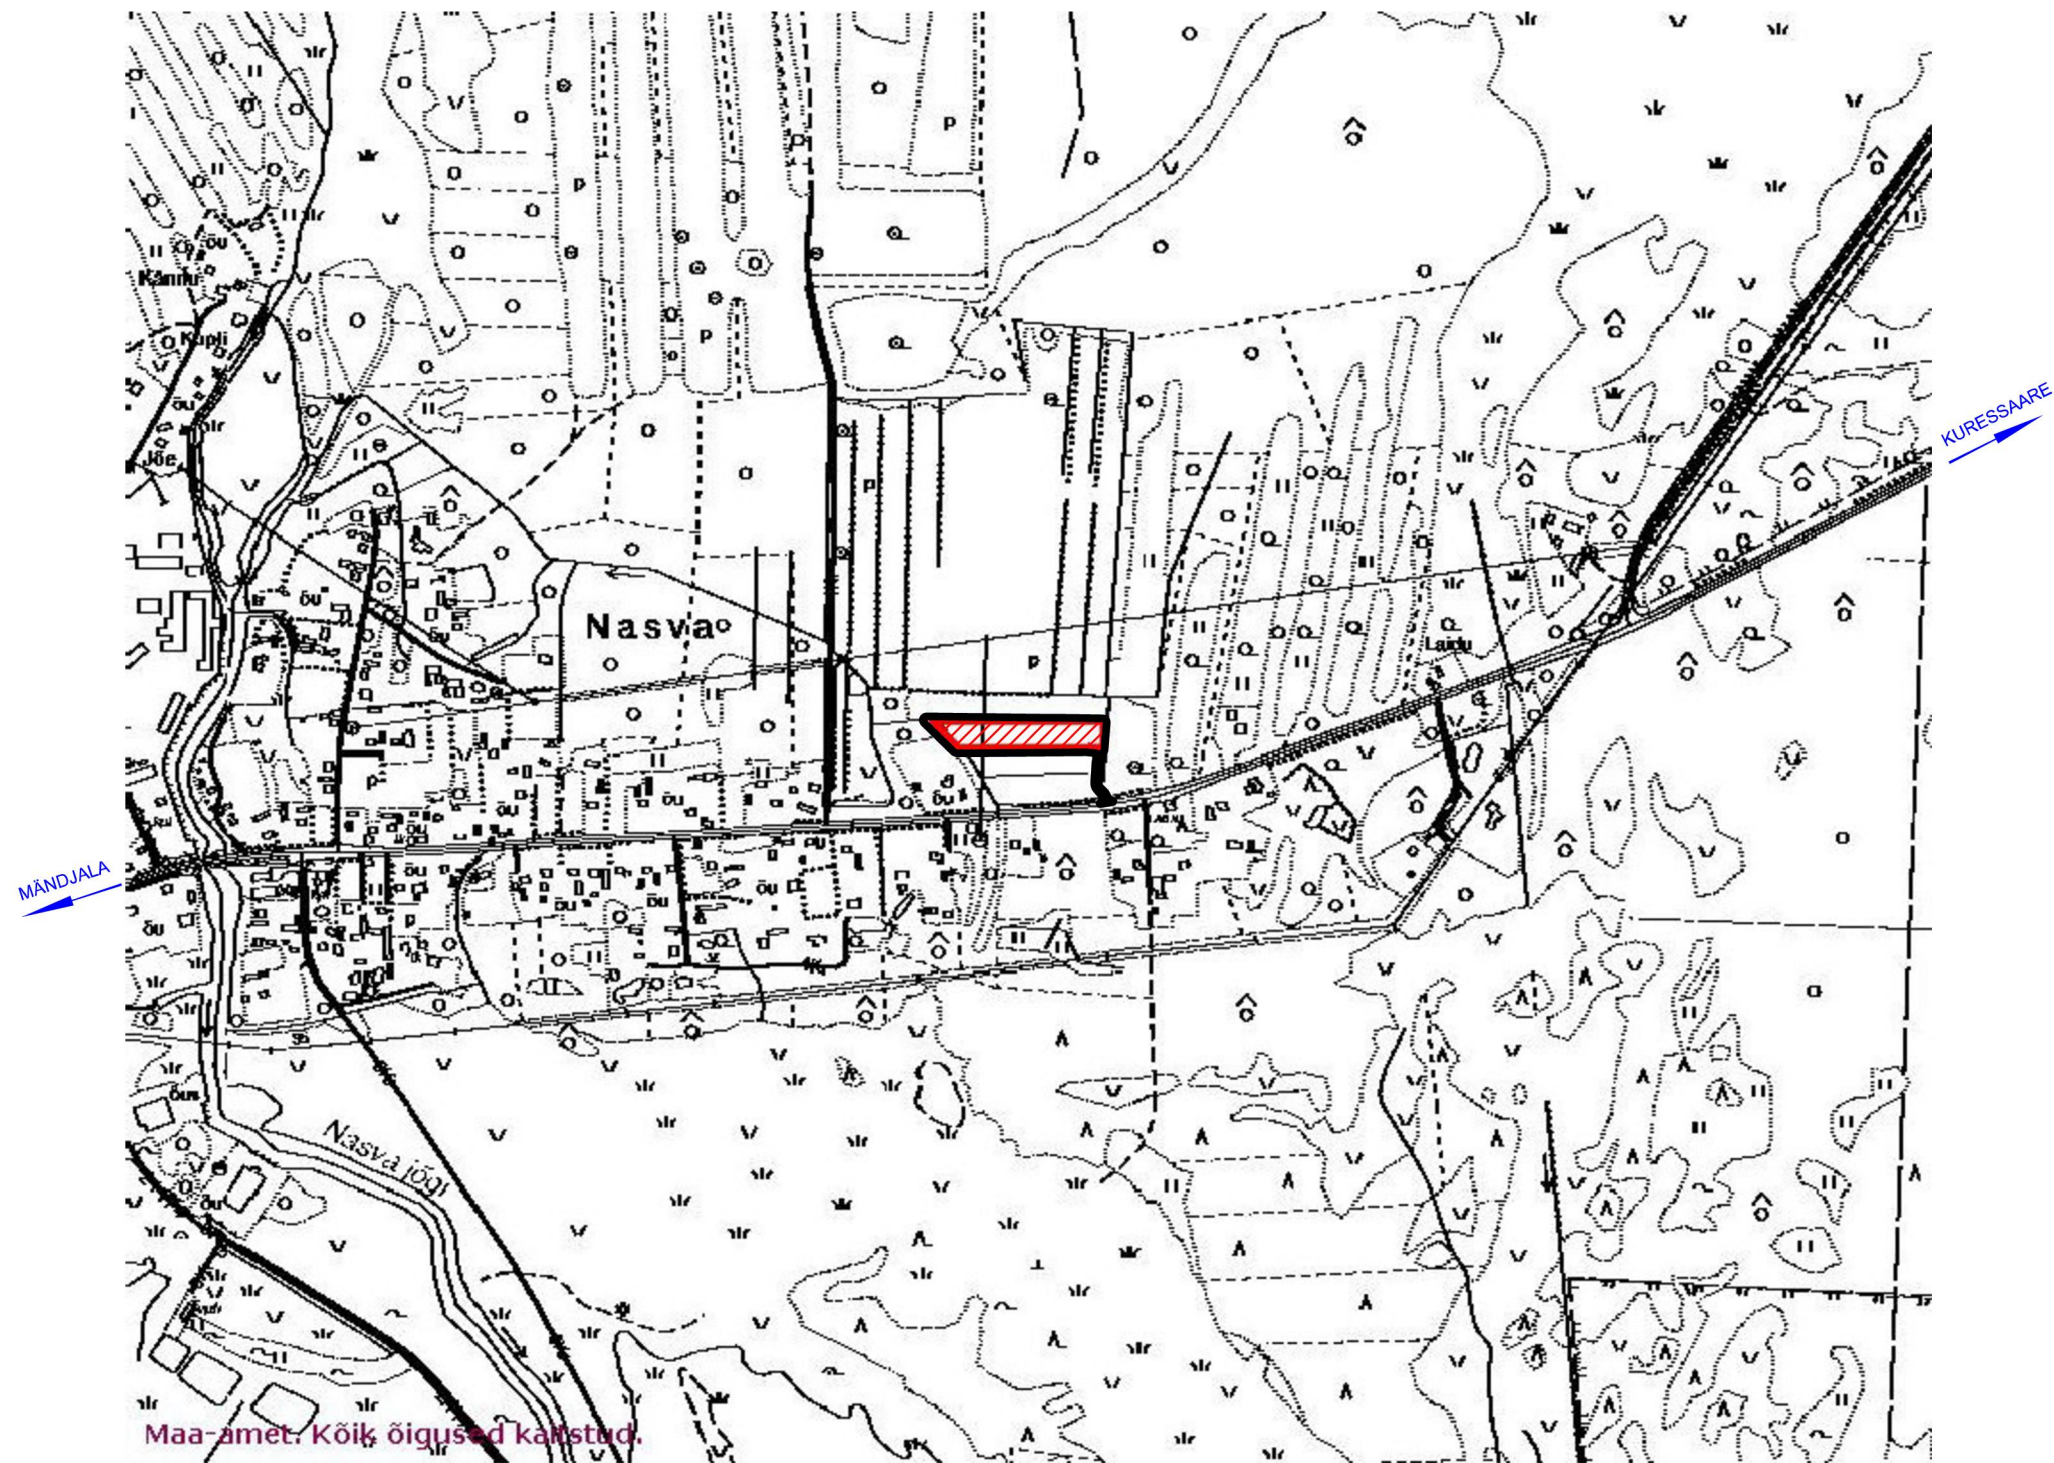

PLANEERINGUALA ASUKOHA SKEEM

NASVA KÜLA, KAARMA VALD, SAAREMAA

M 1:10 000

PLANEERITAV ALA