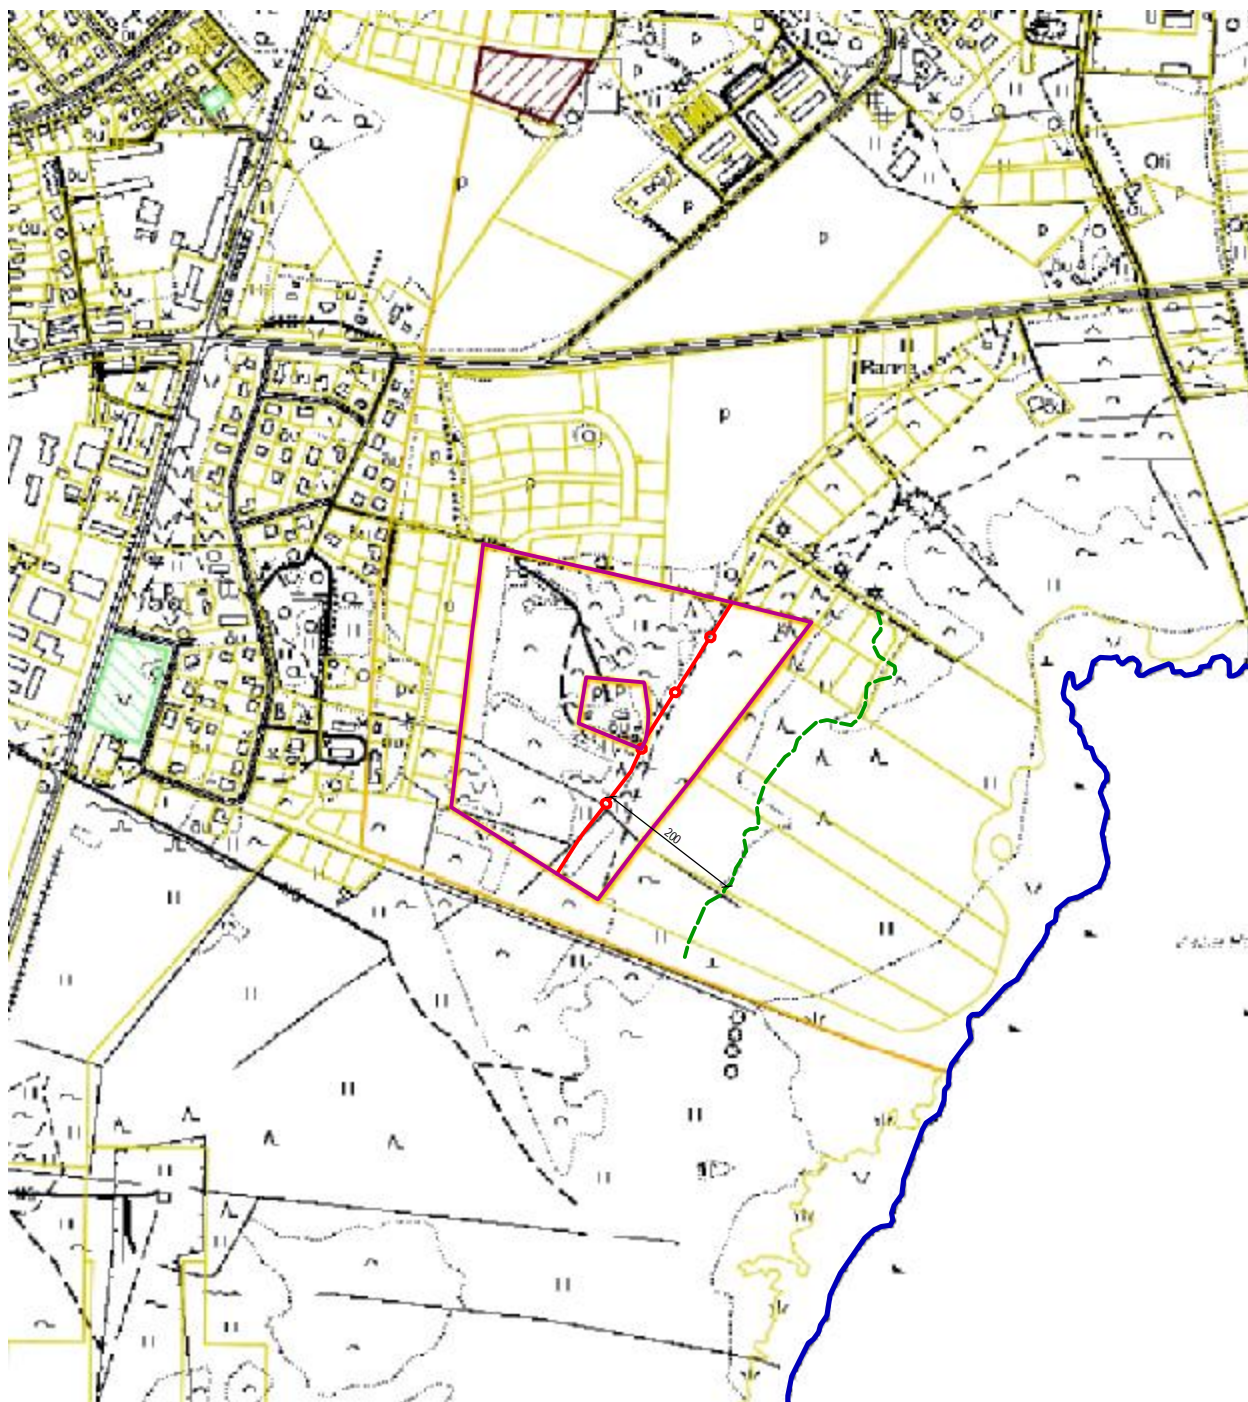

EHITUSKEELUVÖÖNDI PLAAN

KUDJAPE KÜLA, KAARMA VALD, SAAREMAA

M 1:10 000

TINGMÄRGID

-  MAAKATASTRI KAARDI RANNAJOO
-  1M SAMAKÕRGUSJOO
-  LAHEVERE KINNISTU PIIR
-  NAABER KINNISTUTE PIIRID
-  EHITUSKEELUVÖÖNDI PIIR