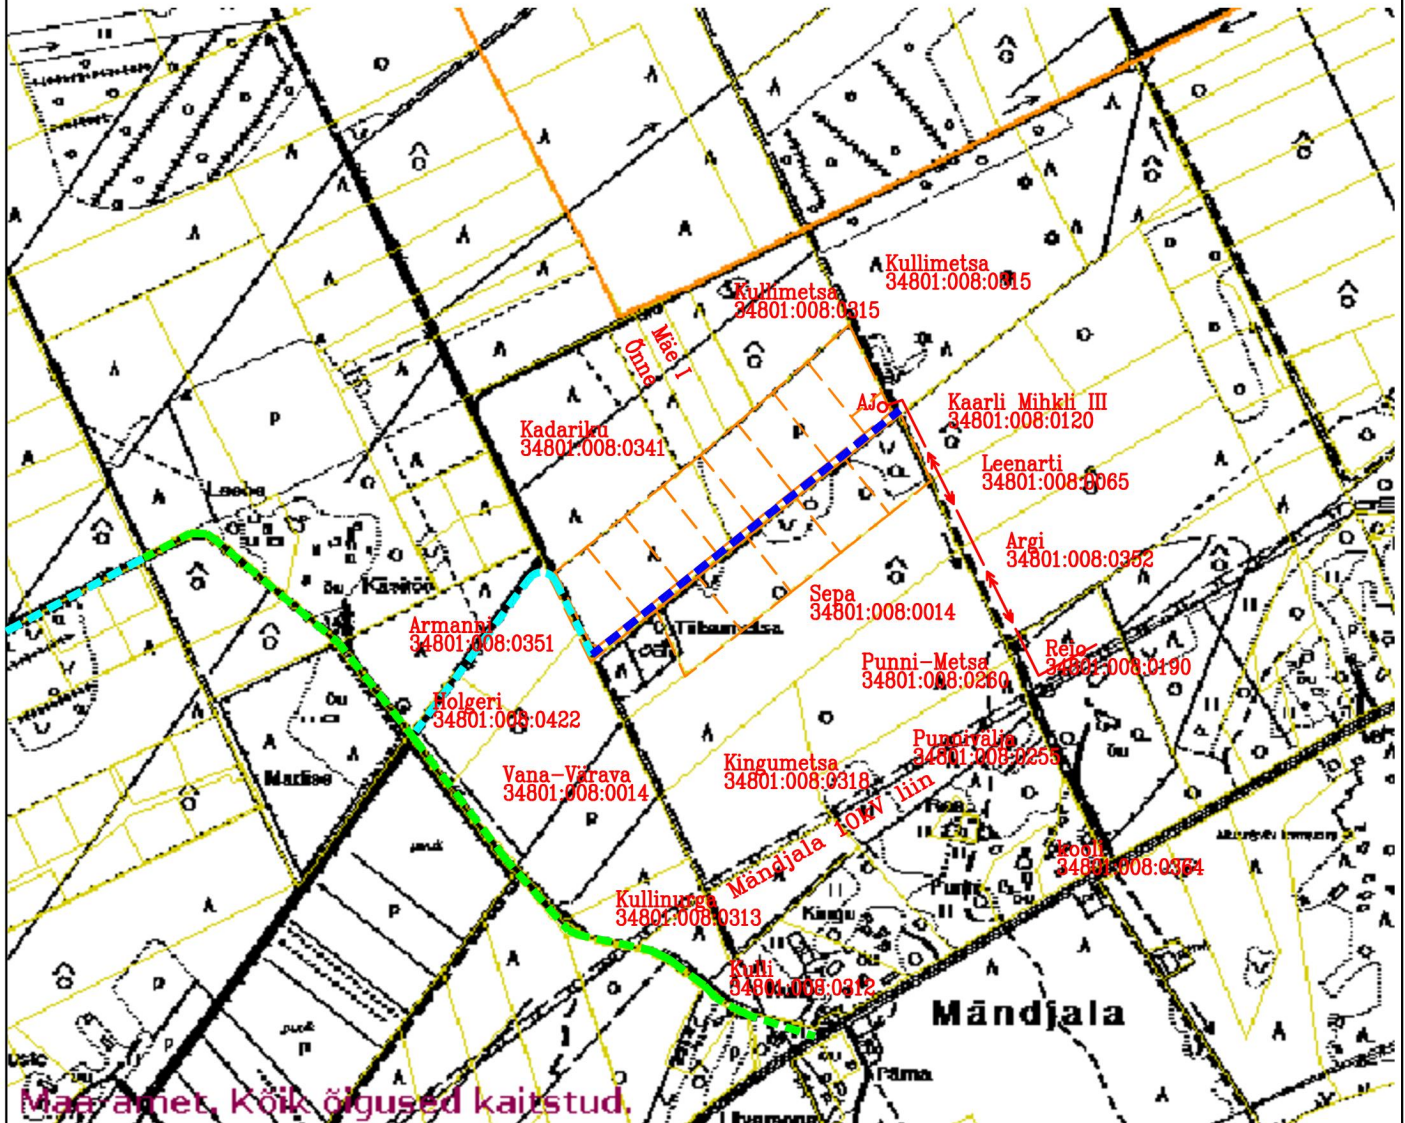

KOOSKÖLASTATUD
 OÜ Jaotusvõrk võrguehituse osakonna
 Saarte sektor

Nr
 "09" det 20.07
 TINGIMUSTEL:
 Mati Kütt
 võrguarengu projektijuh
 OÜ Jaotusvõrk

Kooskõlastatud: Kadarik
 Mairit Sepp
 Jpm 06.02.09

- planeeritavad krundid
- olemasolev vallatee
- olemasolev eratee
- planeeritav eratee
- planeeritav 10kV elektrikaabel

	KURESSAARE KOMMUNAALPROJEKT		135-06-DP	5
	Juhataja	A. Rand		Tellijä: Kaarma Vallavalitsus
Koostas	K. Keel	Saare maakond, Kaarma vald, Mändjala küla, Liisu, Kooli ja Männi- välja maaüksuste detailplaneering.		DP
A	34448/1		Juurdepääsutee ja elektriühendus.	
I	6876	12.08.10		