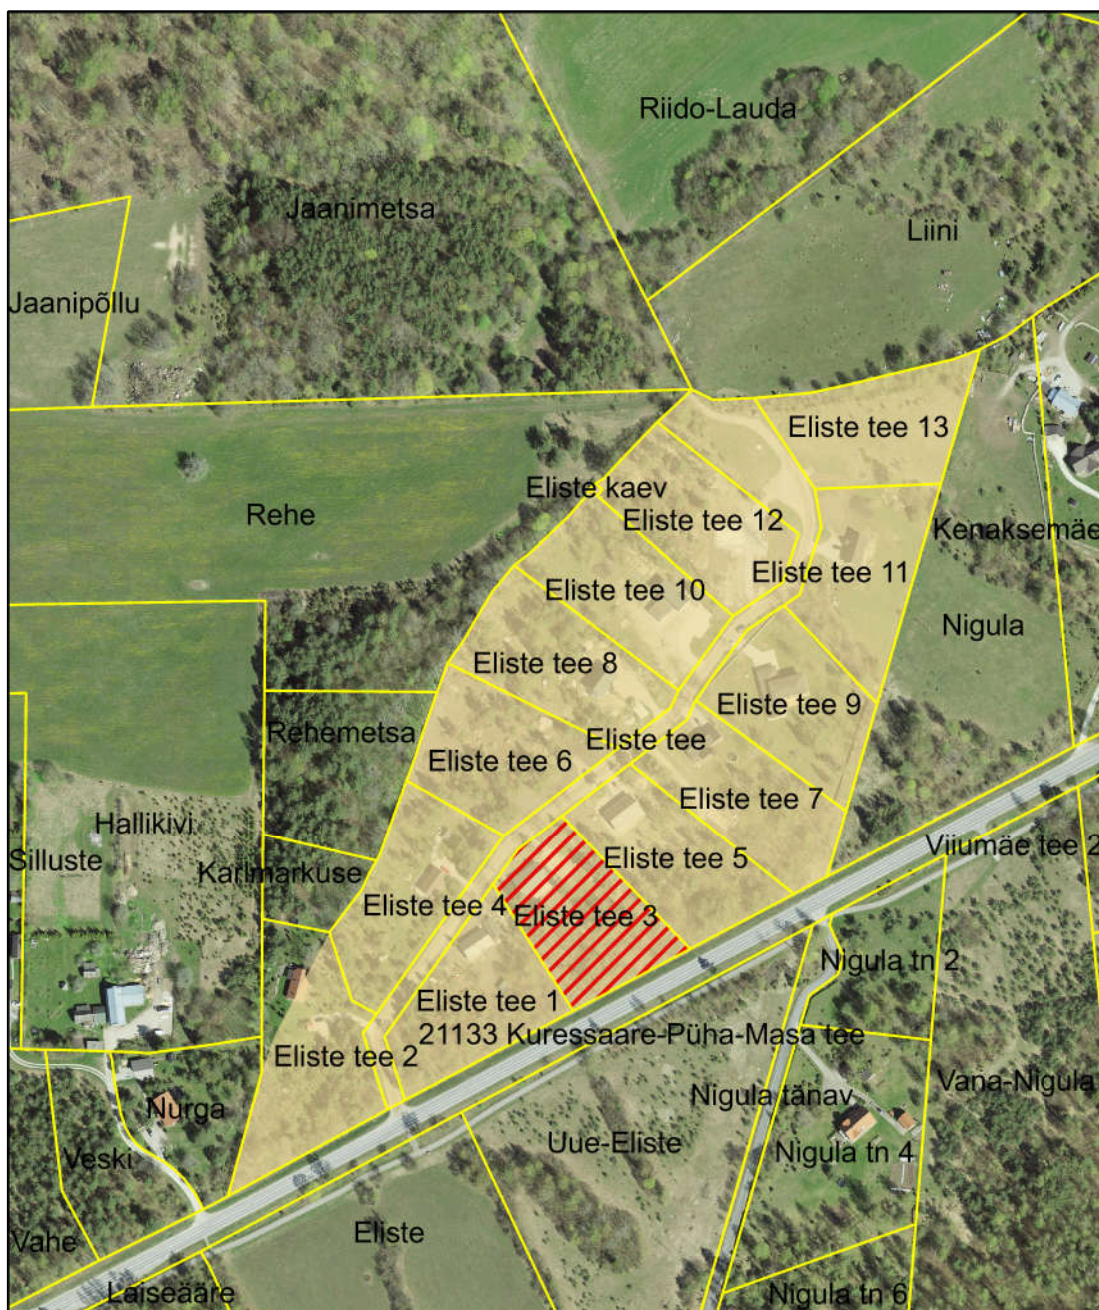

Kaarma Vallavolikogu 23.01.2008 otsusega nr 3 kehtestatud Praakli külas Lootuse detailplaneeringu osaline kehtetuks tunnistamine Eliste tee 3 katastriüksuse osas

-  Kehtetuks tunnistatav ala
-  Kehtiva detailplaneeringu ala
-  Katastriüksuse piir

0 2040 80 120 160
 Meetrit