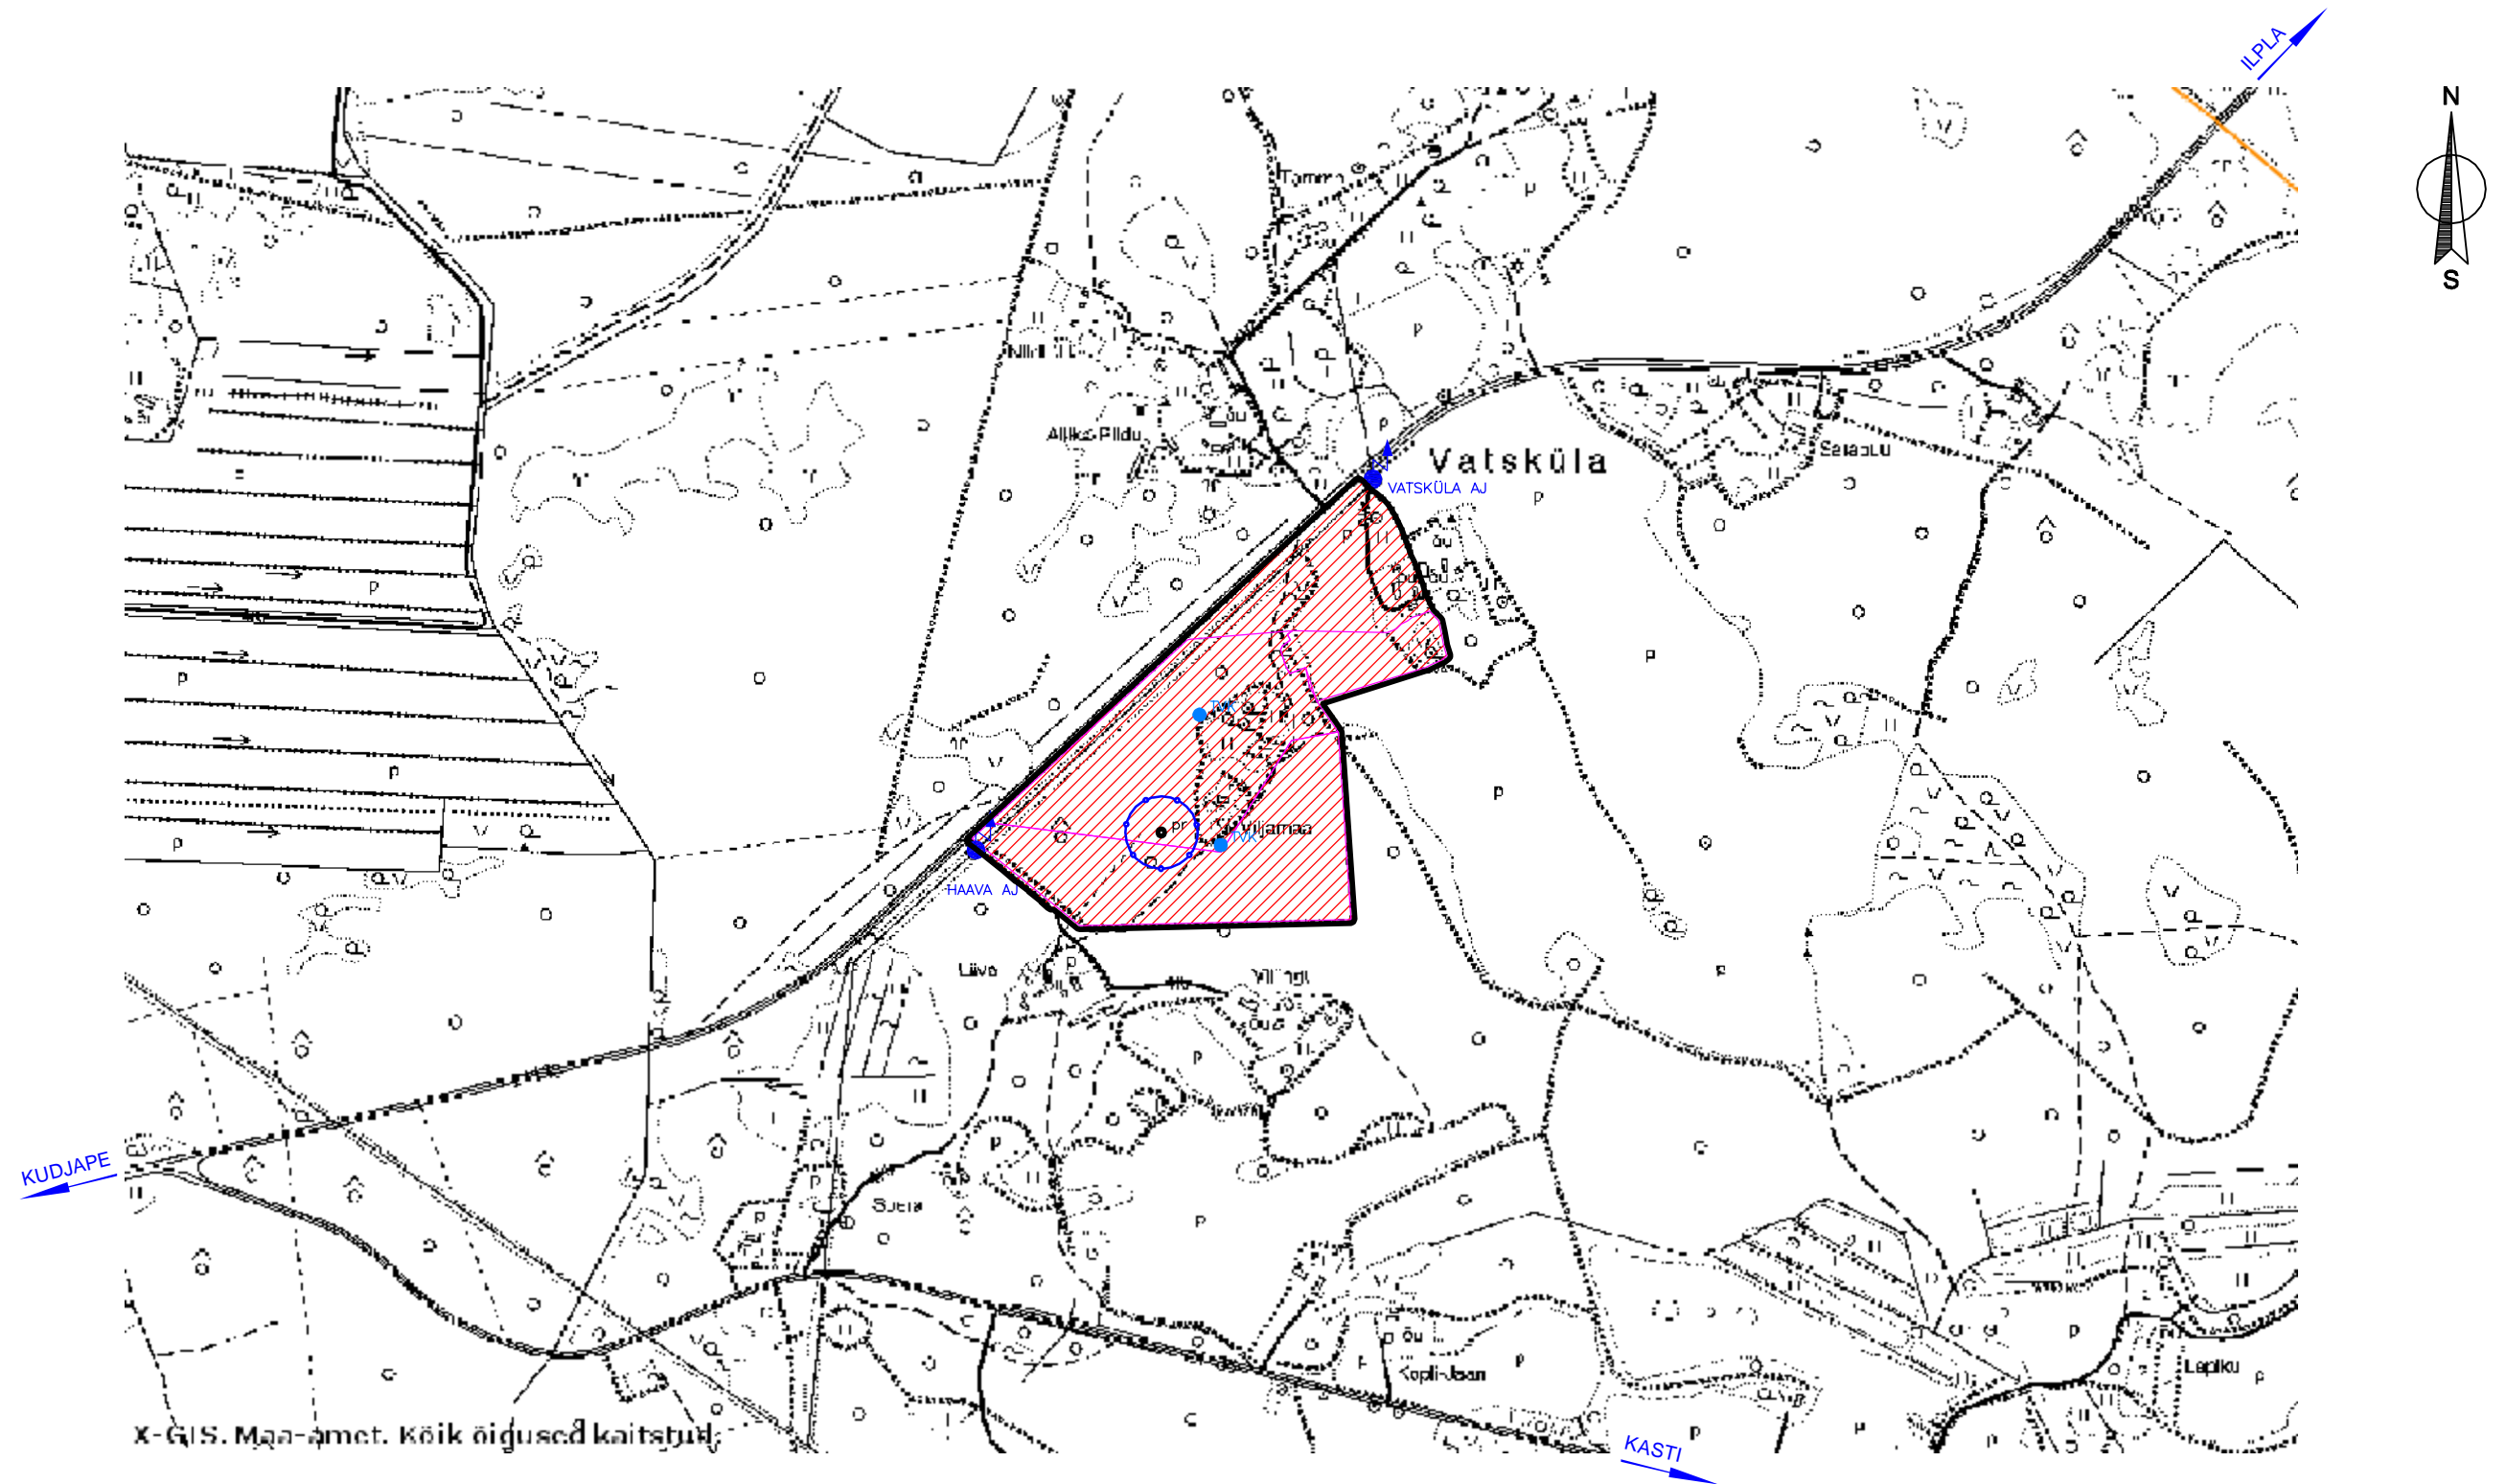

PLANEERINGUALA ASUKOHA SKEEM

VATSKÜLA KÜLA, KAARMA VALD, SAAREMAA

M 1 : 10 000

X-GIS. Maa-amet. Kõik õigused kaitstud.

-  PLANEERITAV ALA
-  KINNISTU PIIR
-  OLEMASOLEV ALAJAAM
-  PLANEERITAV TULETÖRJE VEEVÕTUKOHT
-  PLANEERITAV ÜHISPUURKAEV