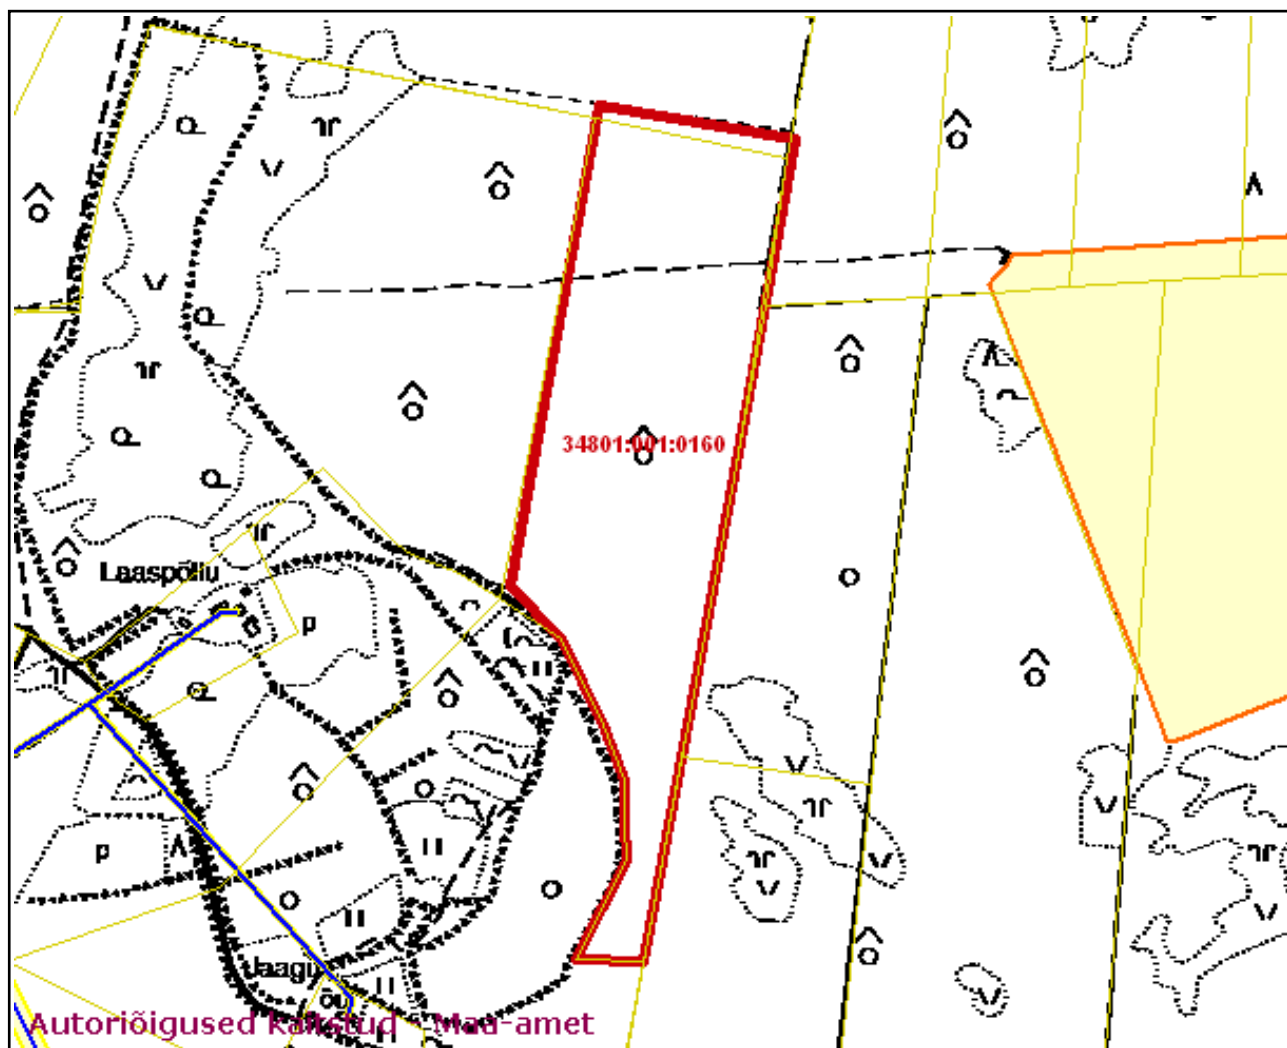

Kitsenduste registri väljavõte

X = 6474428, Y = 409946

X = 6473463, Y = 408746

Möötkava 1:7500

Vastav väljavõte näitab andmeid ainult katastris registreeritud kitsendusi põhjustavate objektide kohta.

- Katastriüksuse kitsendused
- registreeritud KÜ
- elektriliin

- maaparandus
- piiranguvöönd

Huviobjekti infotabel