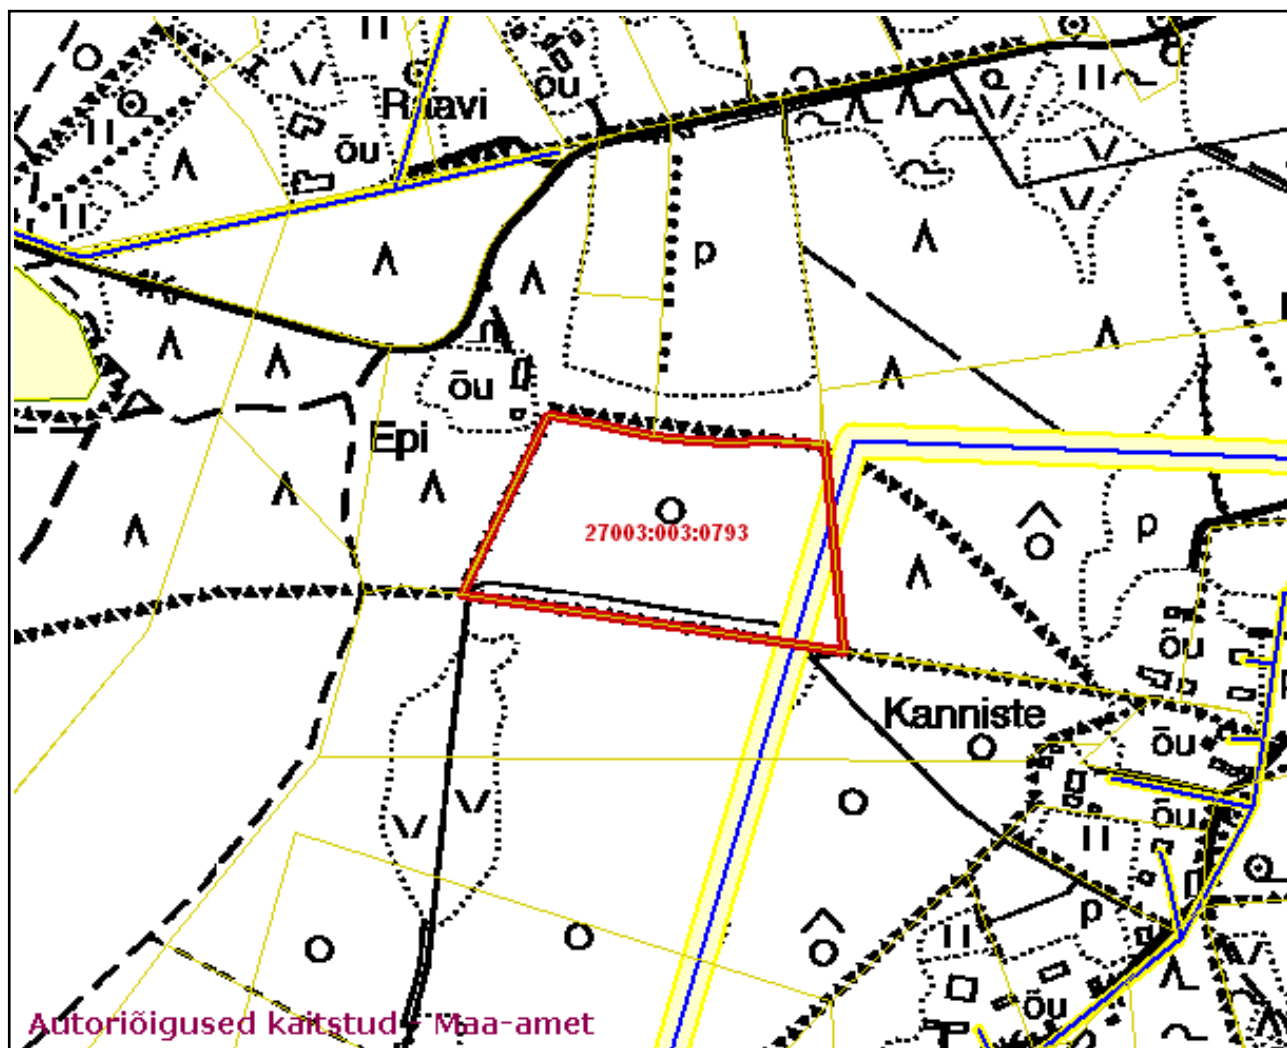

# Kitsenduste registri väljavõte

X = 6457130, Y = 415673

X = 6456487, Y = 414873

Möötkava 1:5000

Vastav väljavõte näitab andmeid ainult katastris registreeritud kitsendusi põhjustavate objektide kohta.

- Katastriüksuse kitsendused
- registreeritud KÜ
- elektriliin

- mets
- piiranguvöönd