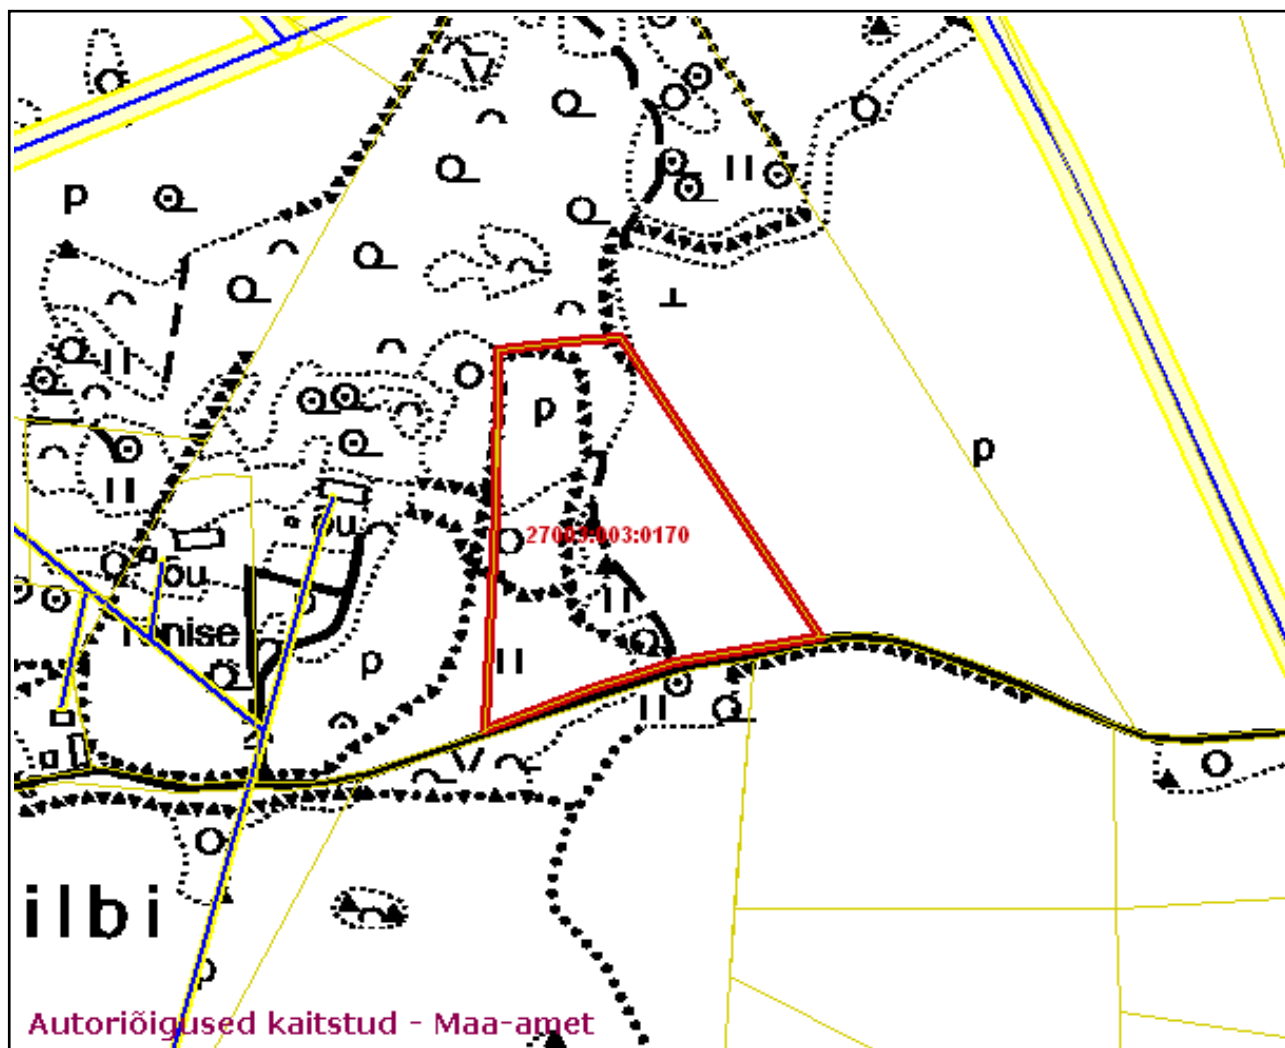

# Kitsenduste registri väljavõte

X = 6461969, Y = 417037

X = 6461326, Y = 416237

Möötkava 1:5000

Vastav väljavõte näitab andmeid ainult katastris registreeritud kitsendusi põhjustavate objektide kohta.

- Katastriüksuse kitsendused
- registreeritud KÜ
- piiranguvöönd

— elektriliin

# Huviobjekti infotabel