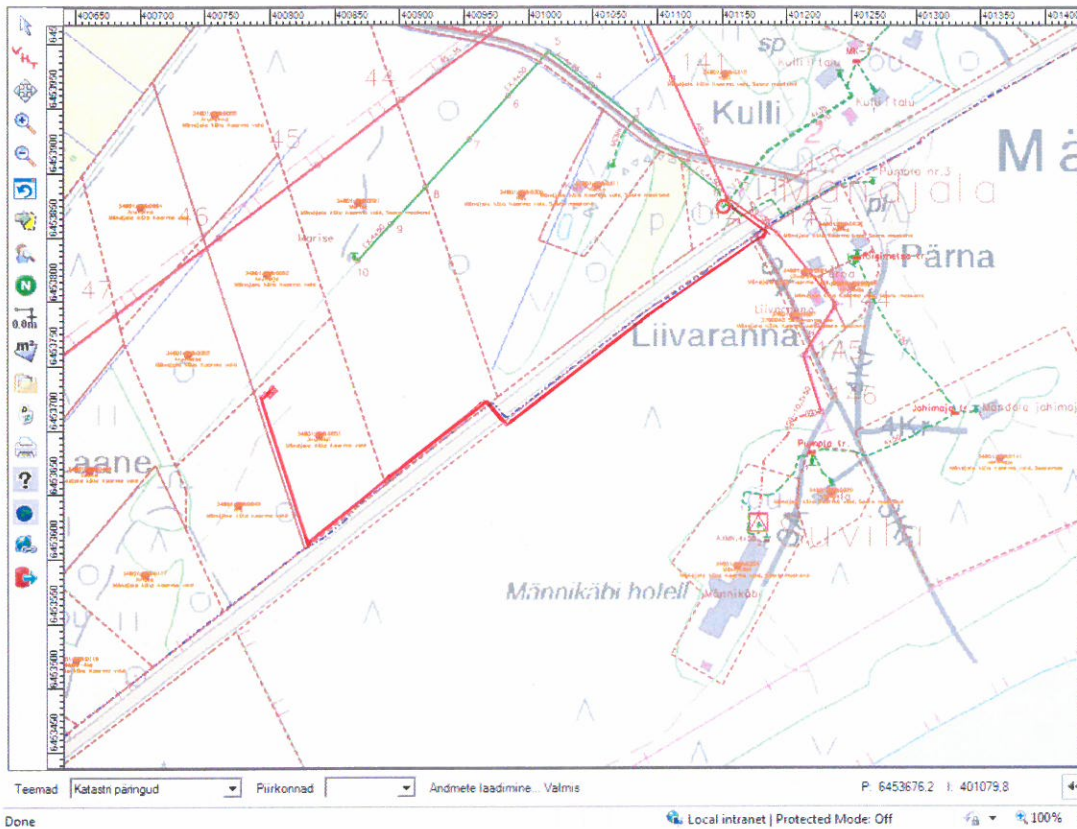

Aruniidi mü elektrivarustus

ARUNIIDI MAAÜKSUSE MADALPINGEKAABLI TRASS