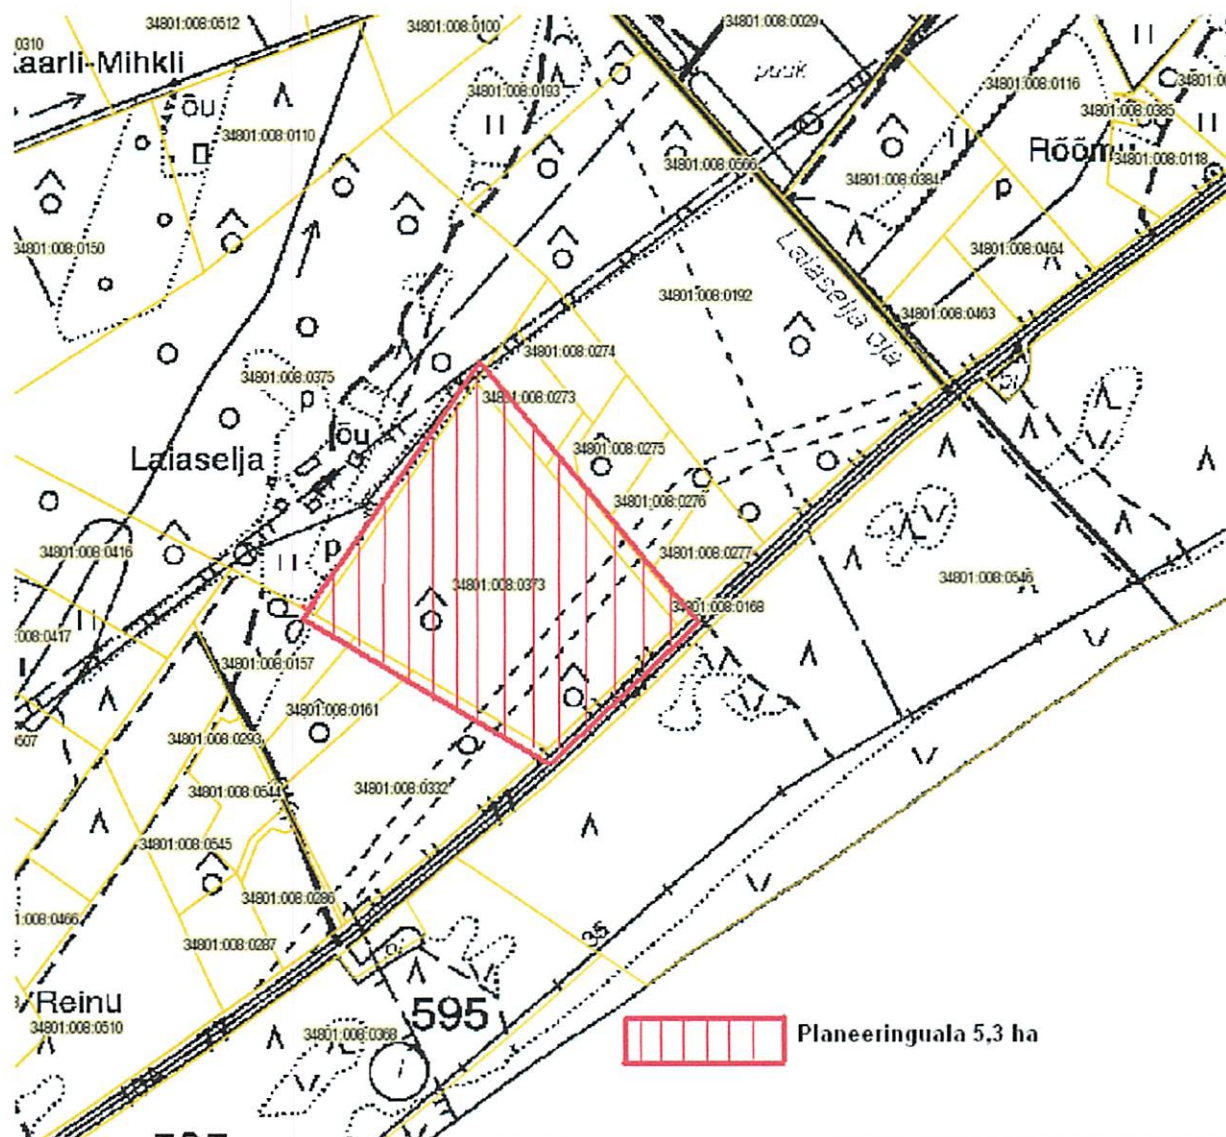

Plaani lisa Kaarma Vallavolikogu 19. septembri 2012

otsusele nr 11

## Mändjala küla Kalda maaüksuse planeeringuala skeem

Skeemi koostas:

/Katriin Kuusk/

Planeerimise ja maakorralduse peaspetsialist

13.08.2012.a.