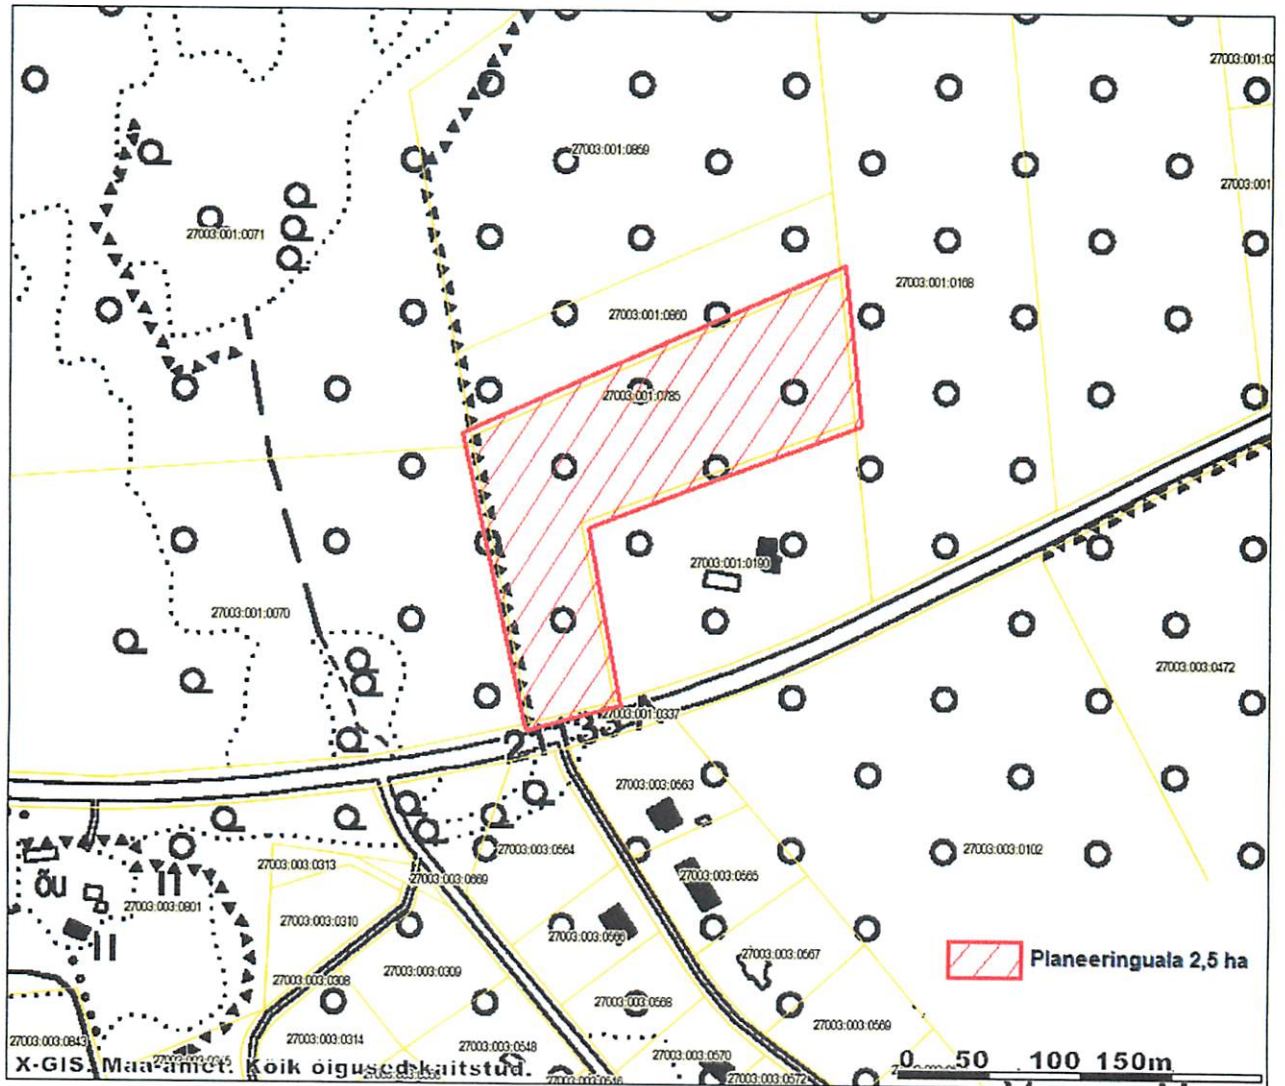

Plaani lisa Kaarma Vallavalitsuse 07. jaanuari 2013  
korraldusele nr 1

Kudjape alevik Kaseriisika kinnistu  
planeeringuala skeem

Skeemi koostas:

Katrin Kuusk

Planeerimise ja maakorralduse peaspetsialist