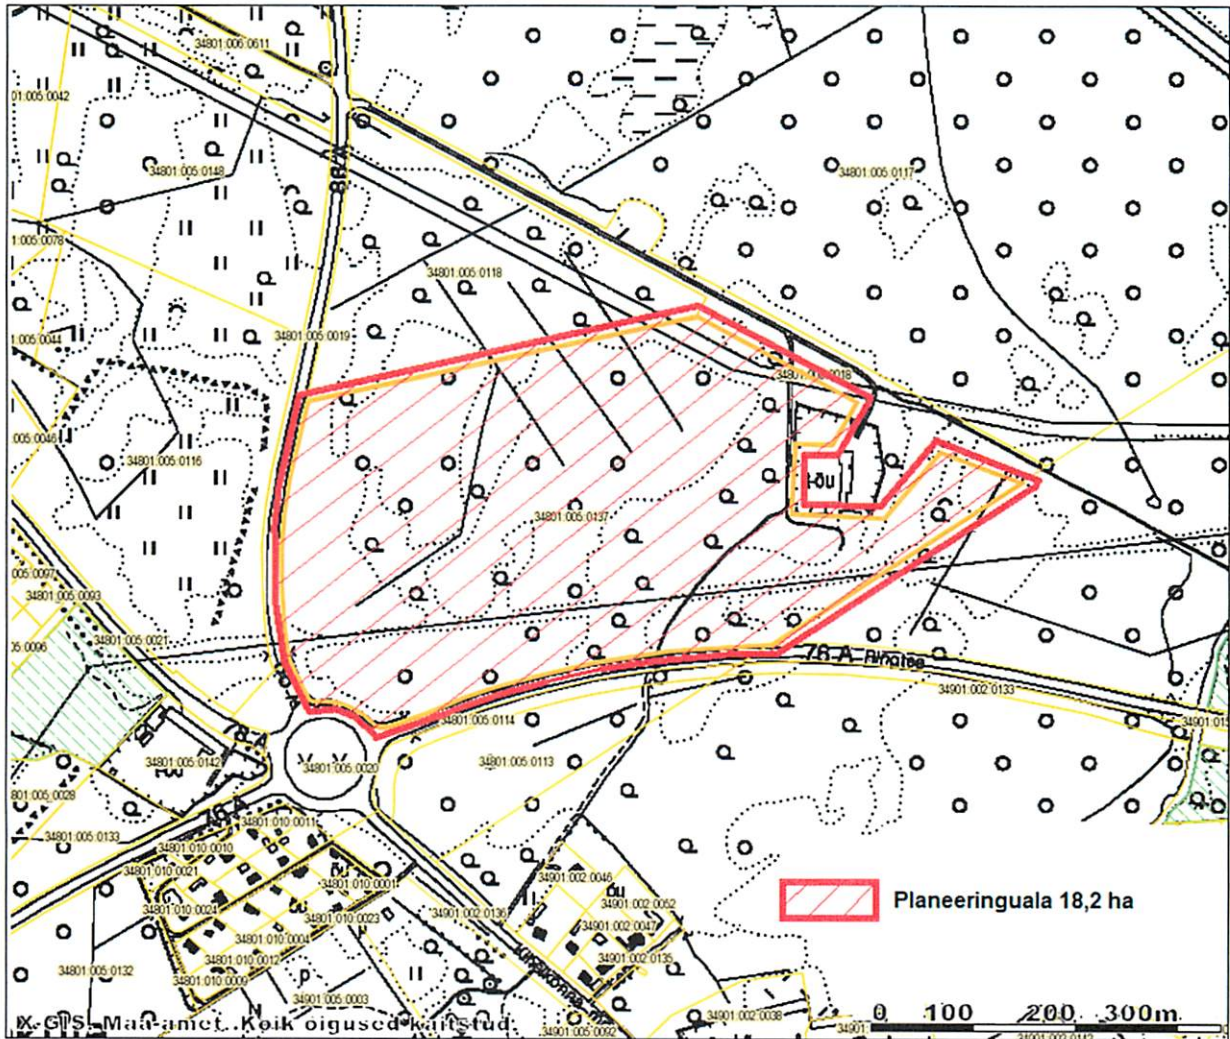

Laheküla küla Teedevahe kinnistu planeeringuala skeem

Skeemi koostas:

Katrin Kuusk

Planeerimise ja maakorralduse peaspetsialist

24.01.2013.a.