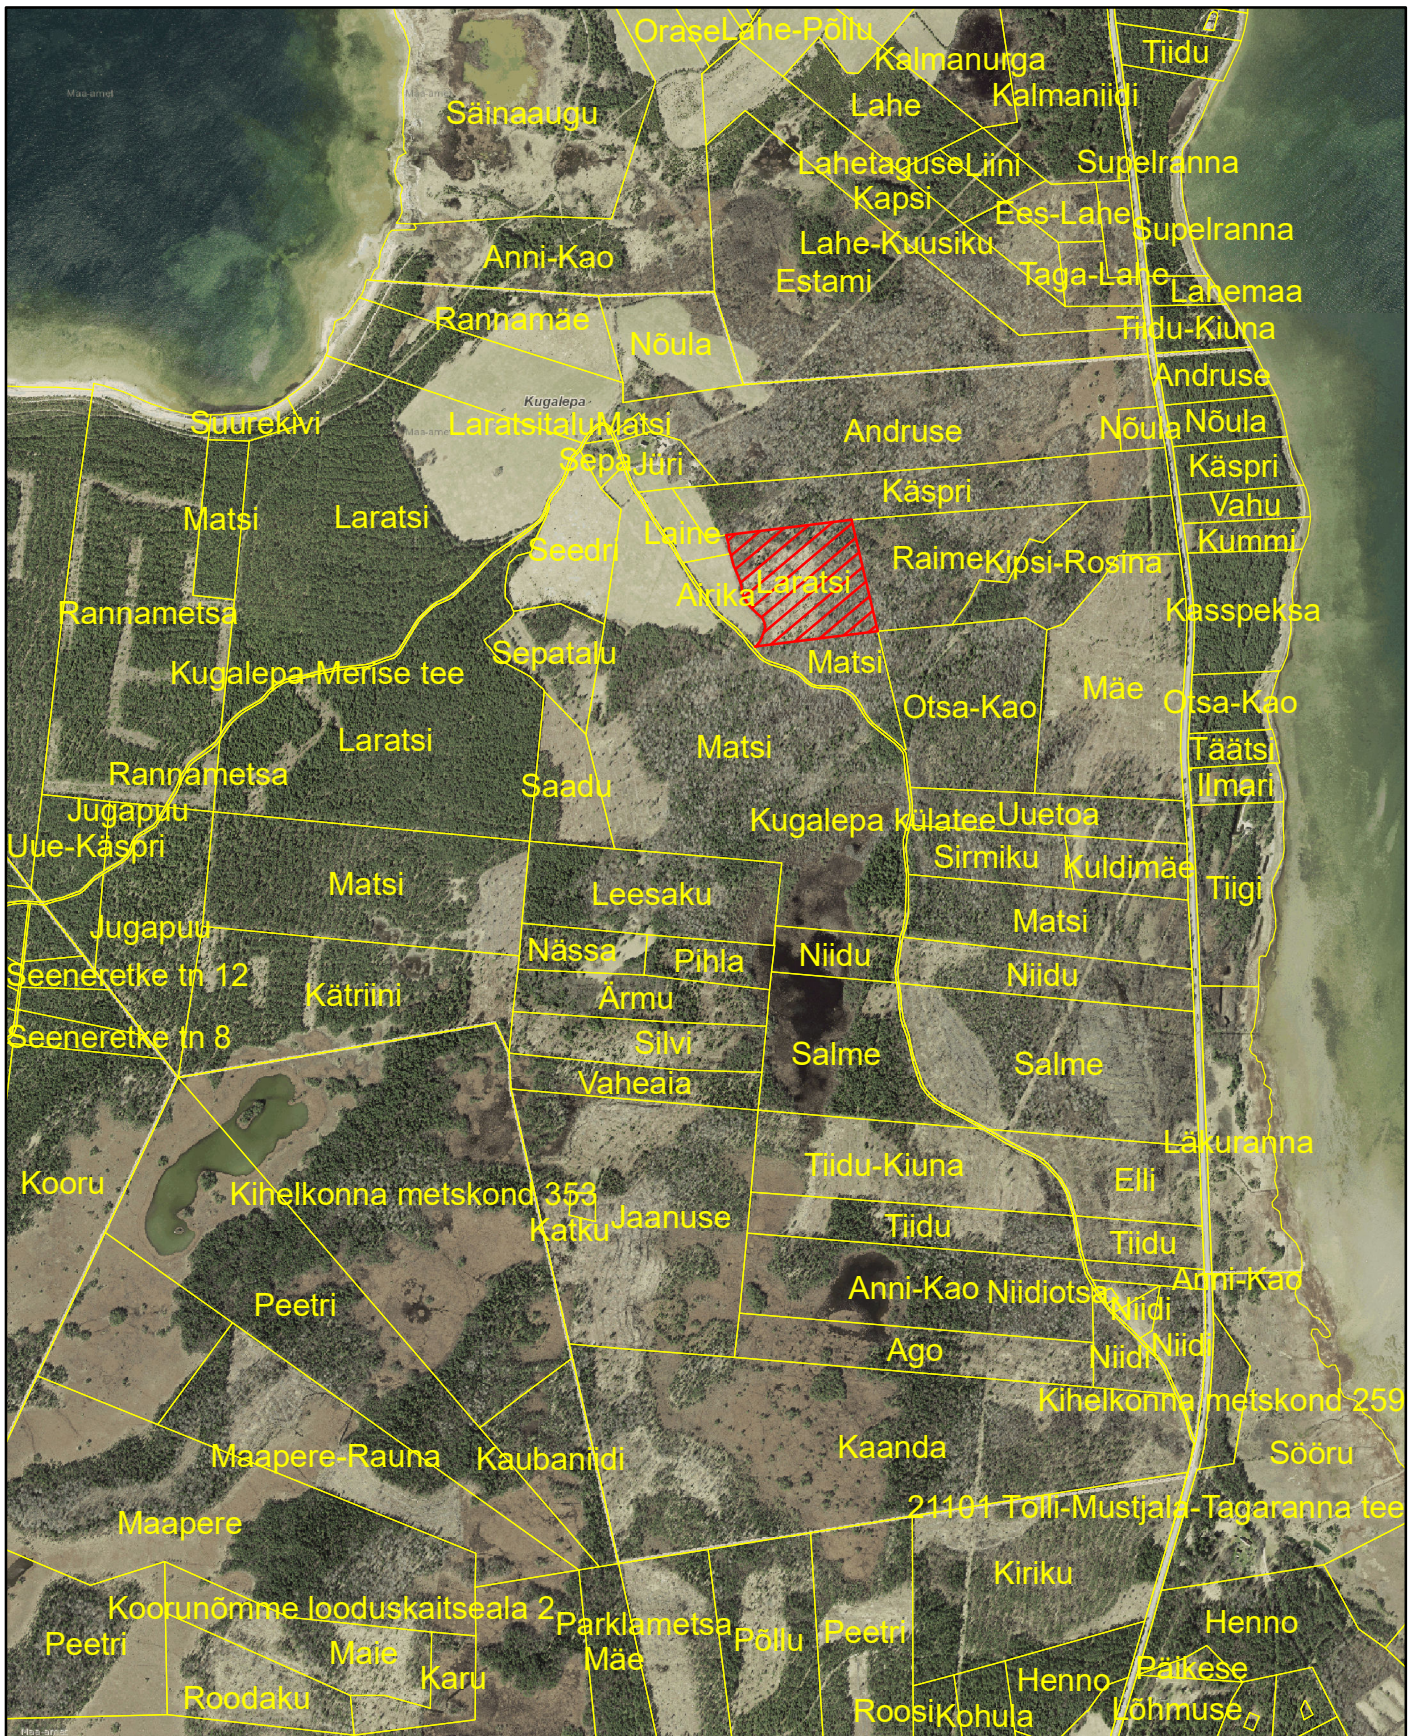

# Laratsi II detailplaneeringu asendiskeem

## Legend

-  Planeeringuala
-  Katastriüksuse piir

0 190 380 760 1140 1520 Meters